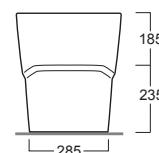

Degradè

Vaso carenato / Back to wall WC

simas[®]
ACQUA SPACE

DE 01

Disegni Tecnici
Technical Drawings

Vaso carenato.

Scarico parete o pavimento tramite curva tecnica fornita su richiesta.

Back to wall WC.

Wall or floor outlet by curved pipe supplied on demand.

Accessori di completamento

Accessories available

- Coprivaso avvolgente in termoindurente cerniere cromo DE 003
- Wrap-around thermoset toilet seat with chrome-finish hinges DE 003
- Coprivaso avvolgente in termoindurente cerniere rallentate cromo DE 004
- Wrap-around thermoset toilet seat with chrome-finish soft-closing hinges DE 004
- Scatola viti di fissaggio F88
- Set of fixing screw F88
- CT01 Curva tecnica per scarico da 6 a 11cm
- CT01 curved pipe for outlet from 6 to 11cm
- CT02 Curva tecnica per scarico da 12 a 15cm
- CT02 curved pipe for outlet from 12 to 15cm
- CT03 Curva tecnica per scarico da 16 a 20cm
- CT03 curved pipe for outlet from 16 to 20cm

CT 04 *

Raccordo eccentrico per ingresso acqua : h 33 cm o h 36 cm

Eccentric pipe for water inlet 33 cm or 36 cm

Raccord excentrique pour l'entrée de l'eau h33 cm ou h36 cm

Exenterstutzen für Wasserzulauf Höhe 33 oder 36 cm

Экцентрический переход для входа воды: h 33 см или h 36 см