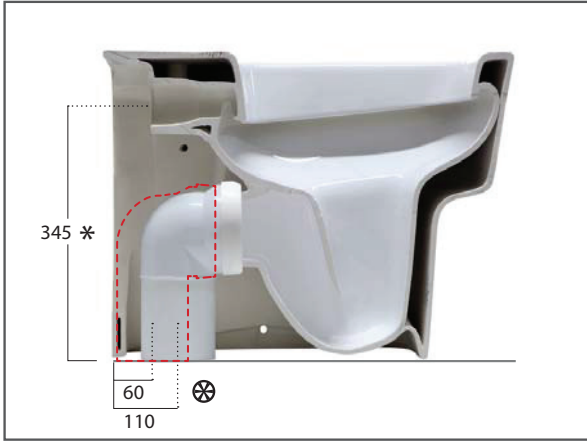

Degradè

Vaso carenato / Back to wall WC

simas[®]
ACQUA SPACE

DE 01

Disegni Tecnici
Technical Drawings

Vaso carenato.

Scarico parete o pavimento tramite curva tecnica fornita su richiesta.

Back to wall WC.

Wall or floor outlet by curved pipe supplied on demand.

Accessori di completamento

Accessories available

- Coprivaso avvolgente in termoindurente cerniere cromo DE 003
- Wrap-around thermoset toilet seat with chrome-finish hinges DE 003
- Coprivaso avvolgente in termoindurente cerniere rallentate cromo DE 004
- Wrap-around thermoset toilet seat with chrome-finish soft-closing hinges DE 004
- Scatola viti di fissaggio F88
- Set of fixing screw F88
- CT01 Curva tecnica per scarico da 6 a 11cm
- CT01 curved pipe for outlet from 6 to 11cm
- CT02 Curva tecnica per scarico da 12 a 15cm
- CT02 curved pipe for outlet from 12 to 15cm
- CT03 Curva tecnica per scarico da 16 a 20cm
- CT03 curved pipe for outlet from 16 to 20cm

Dati per montaggi

Installation Info

Degradè

CT 01 ⊗

Curva tecnica per lo scarico a pavimento regolabile da 6 a 11 cm

Curved pipe for floor outlet, adjustable from 6 to 11 cm

Courbe technique pour l'évacuation au sol, réglable de 6 à 11 cm

Wand-oder Bogenrohr zu Stand WC mit Abstand 6 – 11 cm

Техническое колено для вертикального слива, регулируемое от 6 до 11 см

CT 02 ⊗

Curva tecnica per lo scarico a pavimento regolabile da 12 a 15 cm

Curved pipe for floor outlet, adjustable from 12 to 15 cm