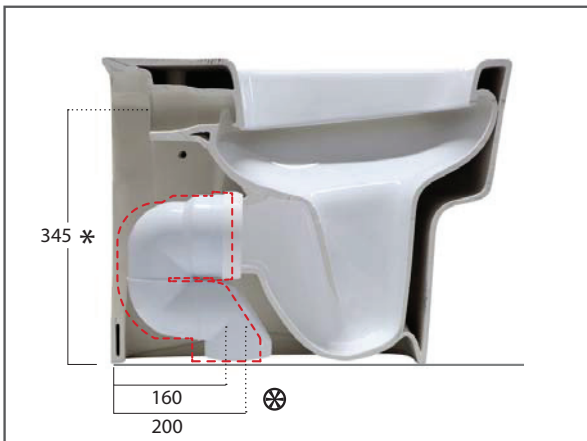

Dati per montaggi

Installation Info

Degradè

CT 01 ⊗

Curva tecnica per lo scarico a pavimento regolabile da 6 a 11 cm

Curved pipe for floor outlet, adjustable from 6 to 11 cm

Courbe technique pour l'évacuation au sol, réglable de 6 à 11 cm

Wand-oder Bogenrohr zu Stand WC mit Abstand 6 – 11 cm

Техническое колено для вертикального слива, регулируемое от 6 до 11 см

CT 02 ⊗

Curva tecnica per lo scarico a pavimento regolabile da 12 a 15 cm

Curved pipe for floor outlet, adjustable from 12 to 15 cm

Courbe technique pour l'évacuation au sol, réglable de 12 à 15 cm

Wand-oder Bogenrohr zu Stand WC mit Abstand 12 – 15 cm

Техническое колено для вертикального слива, регулируемое от 12 до 15 см

CT 03 ⊗

Curva tecnica per lo scarico a pavimento regolabile da 16 a 20 cm

Curved pipe for floor outlet, adjustable from 16 to 20 cm

Courbe technique pour l'évacuation au sol, réglable de 16 à 20 cm

Wand-oder Bogenrohr zu Stand WC mit Abstand 16 – 20 cm

Техническое колено для вертикального слива, регулируемое от 16 до 20 см