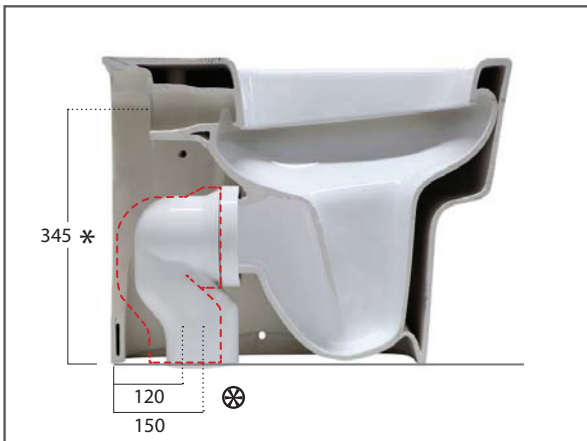

Wall or floor outlet by curved pipe supplied on demand.

Accessori di completamento

Accessories available

- Coprivaso avvolgente in termoindurente cerniere cromo DE 003
- Wrap-around thermoset toilet seat with chrome-finish hinges DE 003
- Coprivaso avvolgente in termoindurente cerniere rallentate cromo DE 004
- Wrap-around thermoset toilet seat with chrome-finish soft-closing hinges DE 004
- Scatola viti di fissaggio F88
- Set of fixing screw F88
- CT01 Curva tecnica per scarico da 6 a 11cm
- CT01 curved pipe for outlet from 6 to 11cm
- CT02 Curva tecnica per scarico da 12 a 15cm
- CT02 curved pipe for outlet from 12 to 15cm
- CT03 Curva tecnica per scarico da 16 a 20cm
- CT03 curved pipe for outlet from 16 to 20cm

Dati per montaggi

Installation Info

Degradè

CT 01 ⊗

Curva tecnica per lo scarico a pavimento regolabile da 6 a 11 cm

Curved pipe for floor outlet, adjustable from 6 to 11 cm

Courbe technique pour l'évacuation au sol, réglable de 6 à 11 cm

Wand-oder Bogenrohr zu Stand WC mit Abstand 6 – 11 cm

Техническое колено для вертикального слива, регулируемое от 6 до 11 см

CT 02 ⊗

Curva tecnica per lo scarico a pavimento regolabile da 12 a 15 cm

Curved pipe for floor outlet, adjustable from 12 to 15 cm

Courbe technique pour l'évacuation au sol, réglable de 12 à 15 cm

Wand-oder Bogenrohr zu Stand WC mit Abstand 12 – 15 cm

Техническое колено для вертикального слива, регулируемое от 12 до 15 см

CT 03 ⊗

Curva tecnica per lo scarico a pavimento regolabile da 16 a 20 cm