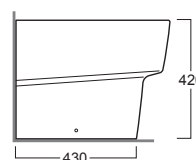

Degradè

Vaso carenato / Back to wall WC

simas®
ACQUA SPACE

DE 01

Disegni Tecnici
Technical Drawings

Vaso carenato.

Scarico parete o pavimento tramite curva tecnica fornita su richiesta.

Back to wall WC.

Wall or floor outlet by curved pipe supplied on demand.

Accessori di completamento

Accessories available

- Coprivaso avvolgente in termoindurente cerniere cromo DE 003
- Wrap-around thermoset toilet seat with chrome-finish hinges DE 003
- Coprivaso avvolgente in termoindurente cerniere rallentate cromo DE 004
- Wrap-around thermoset toilet seat with chrome-finish soft-closing hinges DE 004
- Scatola viti di fissaggio F88
- Set of fixing screw F88
- CT01 Curva tecnica per scarico da 6 a 11cm
- CT01 curved pipe for outlet from 6 to 11cm
- CT02 Curva tecnica per scarico da 12 a 15cm
- CT02 curved pipe for outlet from 12 to 15cm
- CT03 Curva tecnica per scarico da 16 a 20cm
- CT03 curved pipe for outlet from 16 to 20cm

Dati per montaggi

Installation Info