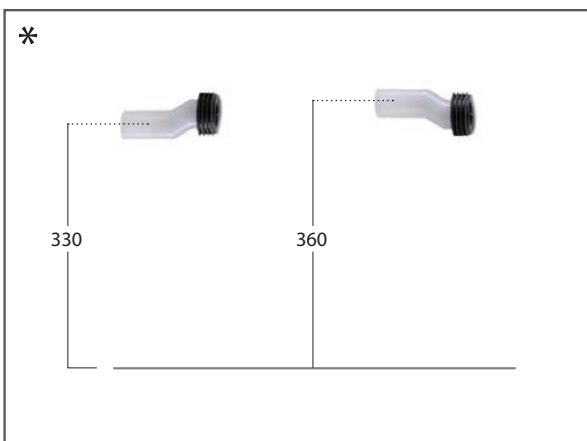

Wand-oder Bogenrohr zu Stand WC mit Abstand 6 – 11 cm

Техническое колено для вертикального слива, регулируемое от 6 до 11 см

CT 02 ⊗

Curva tecnica per lo scarico a pavimento regolabile da 12 a 15 cm

Curved pipe for floor outlet, adjustable from 12 to 15 cm

Courbe technique pour l'évacuation au sol, réglable de 12 à 15 cm

Wand-oder Bogenrohr zu Stand WC mit Abstand 12 – 15 cm

Техническое колено для вертикального слива, регулируемое от 12 до 15 см

CT 03 ⊗

Curva tecnica per lo scarico a pavimento regolabile da 16 a 20 cm

Curved pipe for floor outlet, adjustable from 16 to 20 cm

Courbe technique pour l'évacuation au sol, réglable de 16 à 20 cm

Wand-oder Bogenrohr zu Stand WC mit Abstand 16 – 20 cm

Техническое колено для вертикального слива, регулируемое от 16 до 20 см

CT 04 *

Raccordo eccentrico per ingresso acqua : h 33 cm o h 36 cm

Eccentric pipe for water inlet 33 cm or 36 cm

Raccord excentrique pour l'entrée de l'eau h33 cm ou h36 cm

Exenterstutzen für Wasserzulauf Höhe 33 oder 36 cm