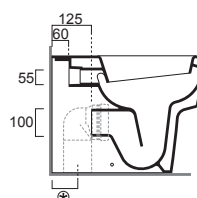

Wall or floor outlet by curved pipe supplied on demand.

Accessori di completamento

Accessories available

- Coprivaso avvolgente in termoindurente cerniere cromo DE 003
- Wrap-around thermoset toilet seat with chrome-finish hinges DE 003
- Coprivaso avvolgente in termoindurente cerniere rallentate cromo DE 004
- Wrap-around thermoset toilet seat with chrome-finish soft-closing hinges DE 004
- Scatola viti di fissaggio F88
- Set of fixing screw F88
- CT01 Curva tecnica per scarico da 6 a 11cm
- CT01 curved pipe for outlet from 6 to 11cm
- CT02 Curva tecnica per scarico da 12 a 15cm
- CT02 curved pipe for outlet from 12 to 15cm
- CT03 Curva tecnica per scarico da 16 a 20cm
- CT03 curved pipe for outlet from 16 to 20cm

Dati per montaggi

Installation Info

Degradè

CT 01 ⊗

Curva tecnica per lo scarico a pavimento regolabile da 6 a 11 cm

Curved pipe for floor outlet, adjustable from 6 to 11 cm

Courbe technique pour l'évacuation au sol, réglable de 6 à 11 cm

CT 04 *

Raccordo eccentrico per ingresso acqua : h 33 cm o h 36 cm

Eccentric pipe for water inlet 33 cm or 36 cm

Raccord excentrique pour l'entrée de l'eau h33 cm ou h36 cm

Exenterstutzen für Wasserzulauf Höhe 33 oder 36 cm

Экцентрический переход для входа воды: h 33 см или h 36 см