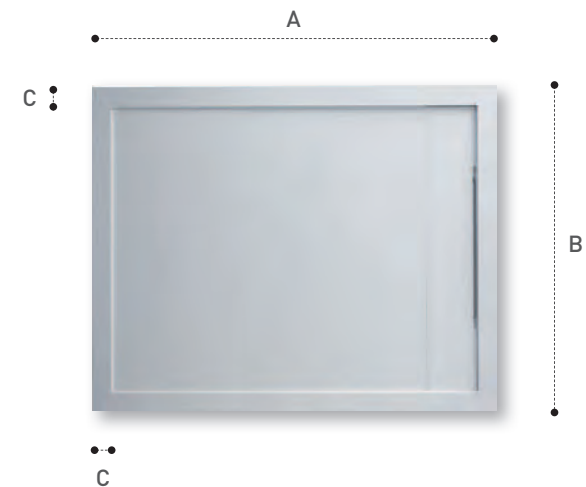

INSTALLAZIONE DA APPOGGIO
ON FLOOR INSTALLATION
INSTALLATION À POSER
INSTALLATION AUFGESETZT
INSTALACIÓN EN APOYO
С УСТАНОВКОЙ НА ПОЛ

INSTALLAZIONE AD INCASSO
AT FLOOR LEVEL INSTALLATION
INSTALLATION À ENCASTER
INSTALLATION BODENBÜNDIG
INSTALACIÓN A RAS DE SUELO
ВСТРОЕННЫЙ В УРОВЕНЬ С ПОЛОМ