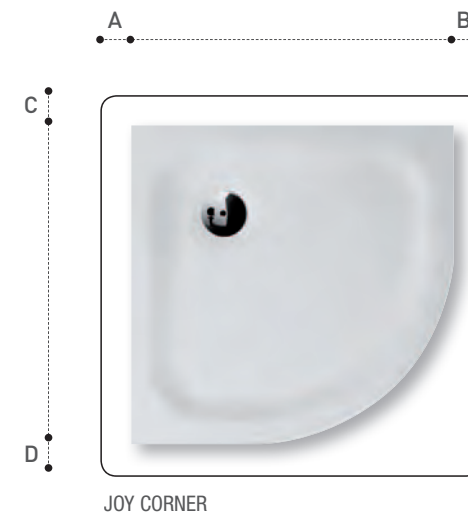

The shower tray Joy can be installed at floor level, semi-embedded and on floor. Upon request, the border of the shower tray can be milled to house the fixed glass and avoid the use of profiles and visible silicon.

Das Duschbecken Joy kann Bodenbündig, halb Bodenbündig und Aufliegend einbaut sein. Auf den Duschbeckenrand kann auf Anfrage ein Fräsen für das Gehäuse des fixiertes Glas gemacht werden, um keine sichtbaren Profile oder Silikon verwenden zu müssen.

El plato de ducha Joy puede instalarse en la versión a ras de suelo, semiempotrado y en apoyo. Bajo pedido, el borde del plato puede presentar un fresado para la colocación del cristal fijo, evitando el uso de perfiles y silicon a vistas.

JOY

| | DIMENSIONI DIMENSIONS DIMENSIONS ABMESSUNGEN DIMENSIONES ГАБАРИТЫ | MISURA BORDO A-B EDGE MEASURE A-B MESURE DU BORD A-B RANDBREITE A-B MEDIDA DEL BORDE A-B РАЗМЕР СТОРОНЫ A-B | MISURA BORDO C-D EDGE MEASURE C-D MESURE DU BORD C-D RANDBREITE C-D MEDIDA DEL BORDE C-D РАЗМЕР СТОРОНЫ C-D | RAGGIO RADIUS RAYON RADIUS RADIO РАДИУС |
|------------|--|--|--|--|
| JOY | 90 x 70 | 5,0 cm | 5,0 cm | - |
| | 100 x 70 | 5,0 cm | 5,0 cm | - |
| | 120 x 70 | 5,0 cm | 5,0 cm | - |
| | 140 x 70 | 5,0 cm | 5,0 cm | - |
| | 100 x 75 | 5,0 cm | 2,5 cm | - |
| | 120 x 75 | 5,0 cm | 2,5 cm | - |
| | 140 x 75 | 5,0 cm | 2,5 cm | - |
| | 160 x 75 | 5,0 cm | 2,5 cm | - |
| | 175 x 75 | 5,0 cm | 5,0 cm | - |
| | 100 x 80 | 5,0 cm | 5,0 cm | - |
| | 120 x 80 | 5,0 cm | 5,0 cm | - |
| | 140 x 80 | 5,0 cm | 5,0 cm | - |
| | 160 x 80 | 5,0 cm | 5,0 cm | - |
| | 120 x 88 | 5,0 cm | 5,0 cm | - |
| | 140 x 88 | 5,0 cm | 5,0 cm | - |
| 160 x 88 | 5,0 cm | 5,0 cm | - | |
| JOY QUADRA | 80 x 80 | 5,0 cm | 5,0 cm | - |
| | 90 x 90 | 5,0 cm | 5,0 cm | - |
| JOY CORNER | 80 x 80 | 5,0 cm | 5,0 cm | 55 cm |
| | 90 x 90 | 5,0 cm | 5,0 cm | 55 cm |