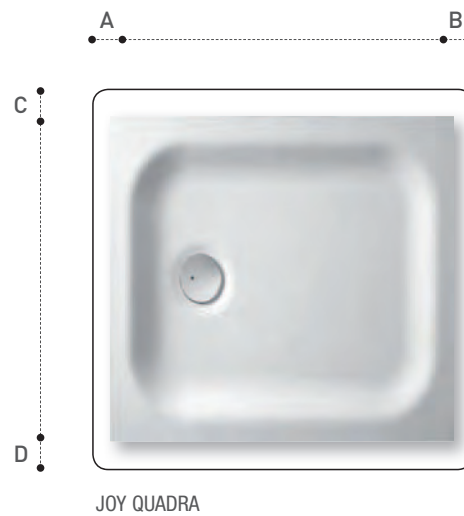

INSTALLAZIONE DA APPOGGIO
ON FLOOR INSTALLATION
INSTALLATION À POSER
INSTALLATION AUFGESETZT
INSTALACIÓN EN APOYO
С УСТАНОВКОЙ НА ПОЛ

INSTALLAZIONE A SEMI-INCASSO
SEMI-EMBEDDED INSTALLATION
INSTALLATION SEMI-ENCASTRÉ
INSTALLATION HALBEINBAU
INSTALACIÓN SEMI-ENCASTRE
ЧАСТИЧНО ВСТРОЕННЫЙ

INSTALLAZIONE AD INCASSO
AT FLOOR LEVEL INSTALLATION
INSTALLATION À ENCASTER
INSTALLATION BODENBÜNDIG
INSTALACIÓN A RAS DE SUELO
ВСТРОЕННЫЙ В УРОВЕНЬ С ПОЛОМ