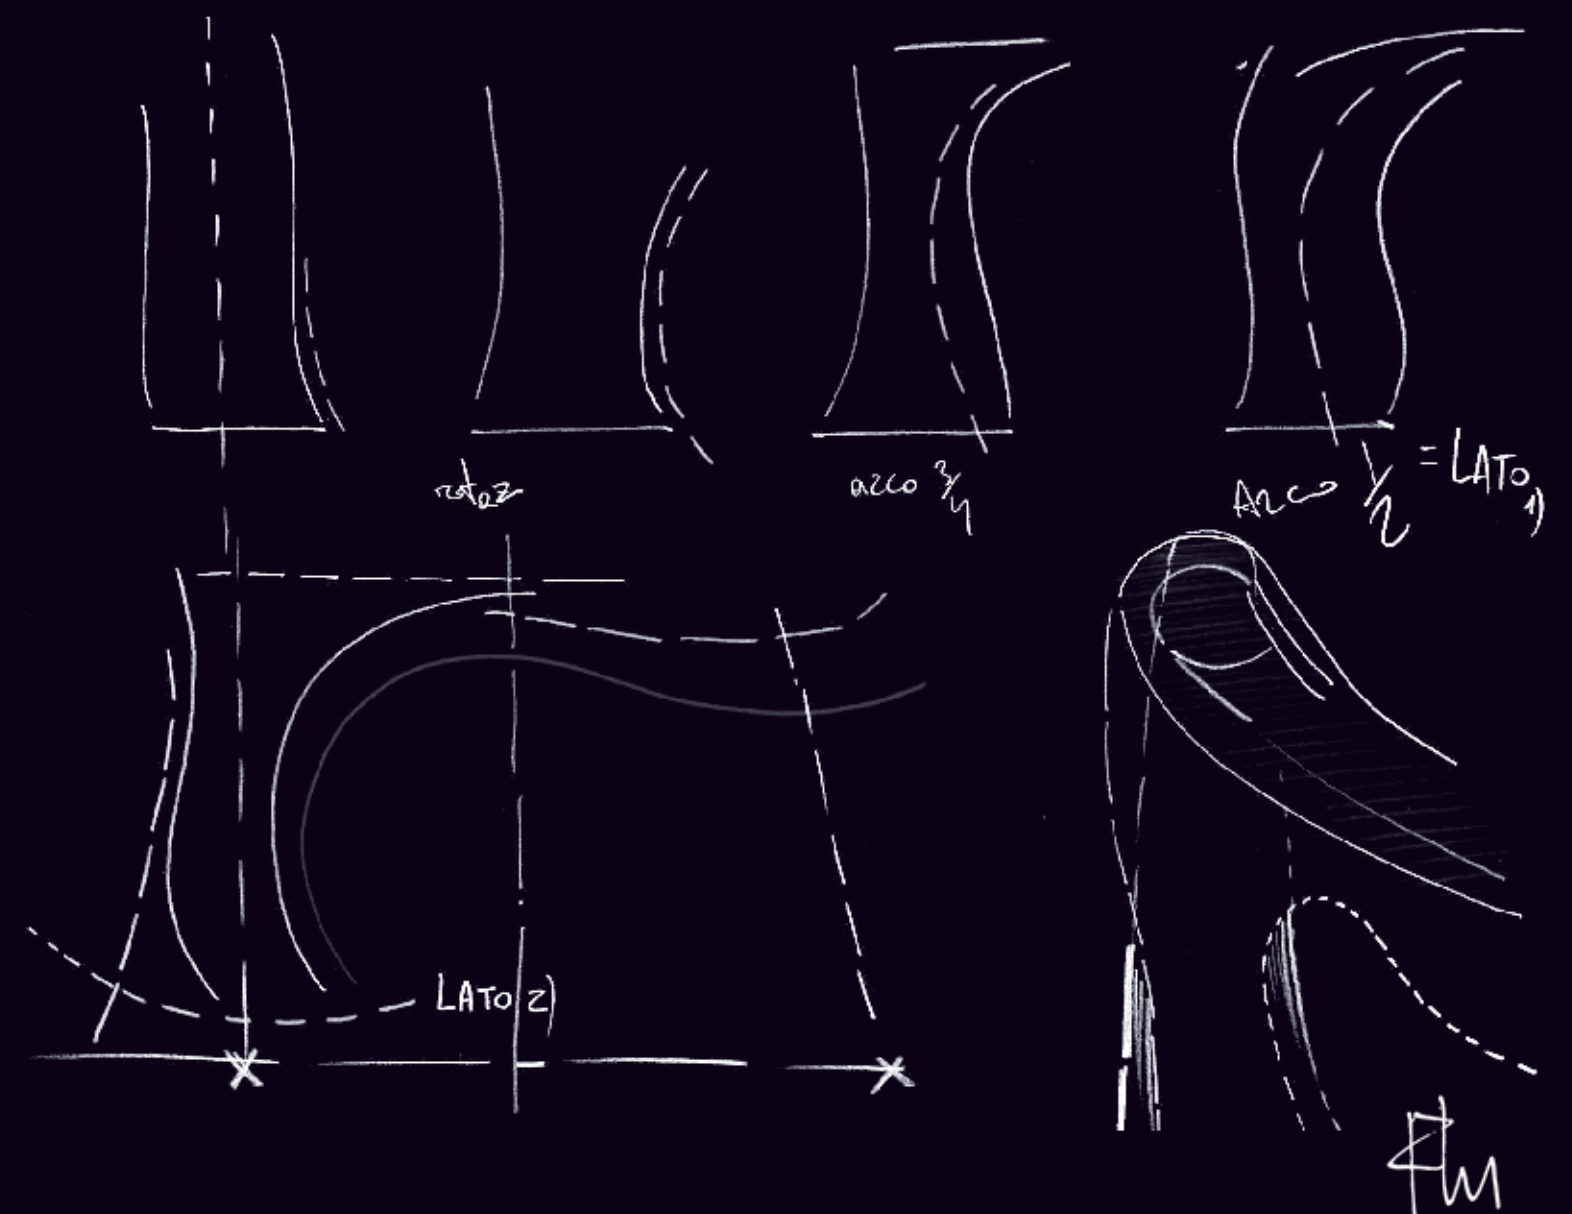

Francis Mulere
SYNERGY DESIGNER

Synergy

THE CONCEPT

Interpretazioni
Interpretations

ORIGINAL

TRENDY

CLASSIC

«Il passaggio successivo è stato quello di attribuire all'oggetto più connotazioni, andando ad abbracciare non soltanto un'area di gusto, ma declinandolo in tre mood - original, trendy, classic - favorendo una più ampia scelta.»