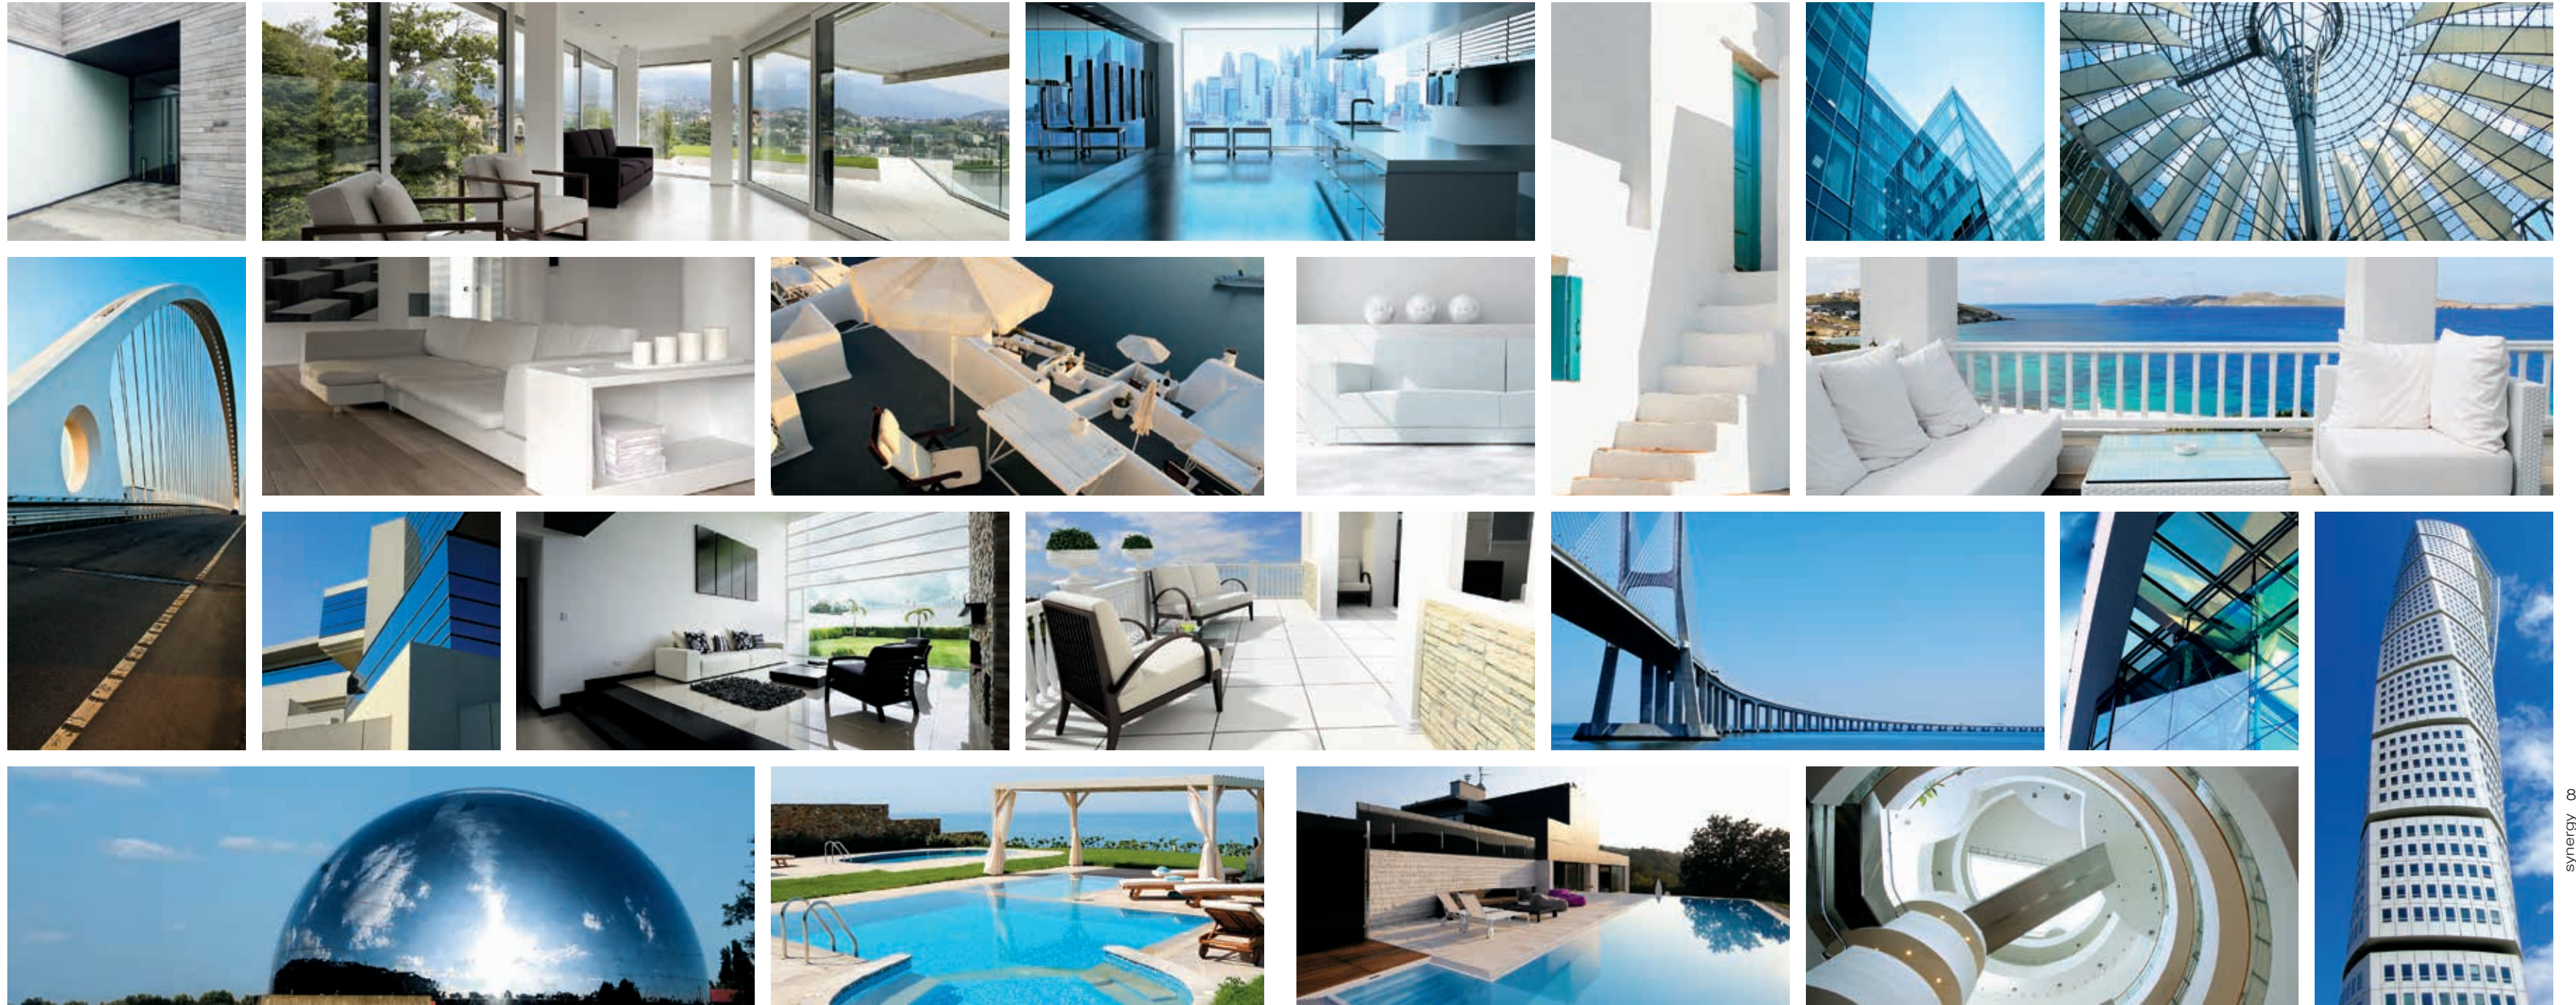

Moodboard "minimal"

Ambienti, paesaggi, architetture, emozioni.
Environments, landscapes, architectures, emotions.