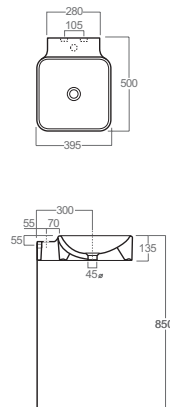

FL15

Lavabo quadrato sospeso
predisposto monoforo

*Square wall hung washbasin set up
with one tap hole*