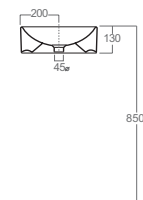

FL10

Lavabo da appoggio tondo
Counter top round washbasin