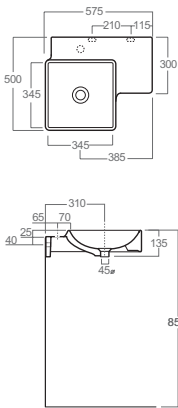

## FL02

Lavabo rettangolare sospeso mensola dx predisposto monoforo

*Rectangle wall hung washbasin with shelf dx set up with one tap hole*

## FL03

Lavabo rettangolare sospeso mensola sx predisposto monoforo

*Rectangle wall hung washbasin with shelf sx set up with one tap hole*

## FL21

Lavabo quadrato sospeso mensola dx predisposto monoforo

*Square wall hung washbasin with shelf dx set up with one tap hole*

## FL20

Lavabo quadrato sospeso mensola sx predisposto monoforo

*Square wall hung washbasin with shelf sx set up with one tap hole*