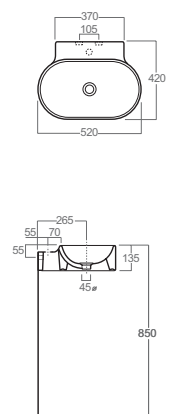

FL17

Lavabo ovale sospeso predisposto
monoforo

*Oval wall hung washbasin set up
with one tap hole*