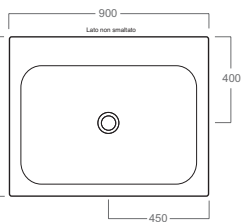

FL83

Piatto doccia smaltato su tre lati
Shower tray three sides glazed