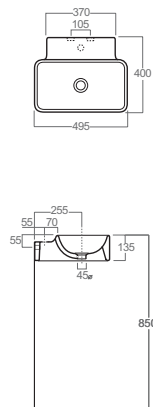

FL16

Lavabo rettangolare sospeso
predisposto monoforo

*Rectangle wall hung washbasin set
up with one tap hole*