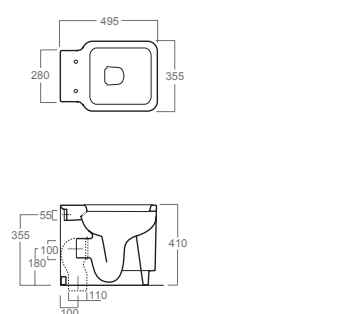

FL61

Vaso quadrato carenato. Scarico parete o pavimento (curva tecnica inclusa) e monoblocco con cassetta CT09
Back to wall square wc. Wall or floor (pipe fitting included) outlet or close coupled with cistern CT09