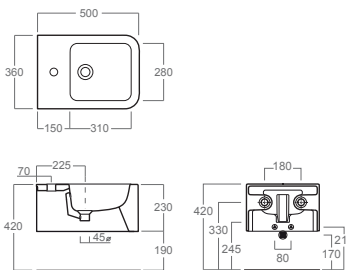

FL64

Bidet monoforo quadrato sospeso
One tap hole wall hung square bidet