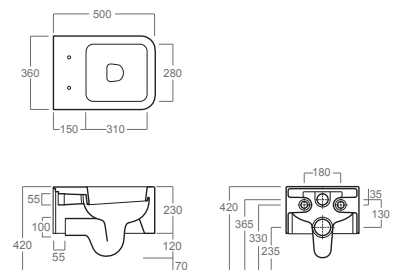

FL63

Vaso sospeso quadrato
Wall hung square wc