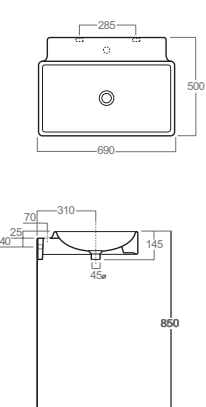

FL14

FL15 + FL35

FL03 + FL33

FL16 + FL35

**FL01**

Lavabo rettangolare sospeso  
predisposto monoforo

*Rectangle wall hung washbasin set  
up with one tap hole*

**FL16**