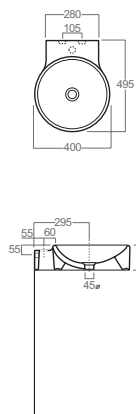

FL14

Lavabo tondo sospeso predisposto
monoforo

*Round wall hung washbasin set up
with one tap hole*