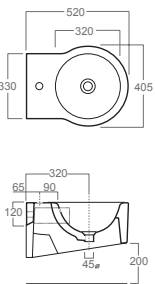

>> sanitary ware

FL19

Bidet tondo sospeso monoforo
One tap hole wall hung round bidet