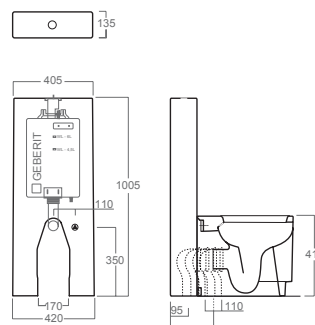

CT09 _ D20

Cassetta monoblocco con batteria di scarico e apposito set di fissaggio. Per vaso DU01/BO01/FL61/LFT20/OH01
Close coupled cistern with discharge mechanism and special fixing set. For wc DU01/BO01/FL61/LFT20/OH01