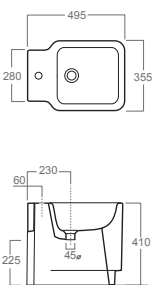

FL62

Bidet monoforo quadrato carenato
One tap hole back to wall square bidet