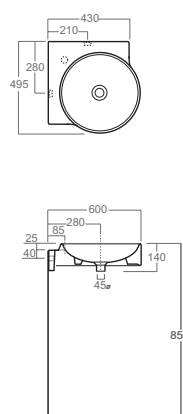

FL24

Lavabo ad angolo sospeso
predisposto monoforo

*Corner wall hung washbasin set up
with one tap hole*