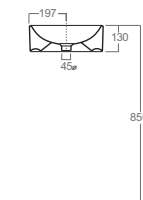

FL11

Lavabo da appoggio quadrato
Counter top square washbasin