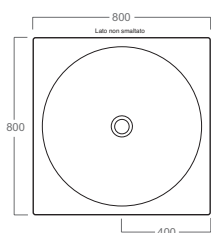

FL41

Piatto doccia smaltato su tre lati
Shower tray three sides glazed