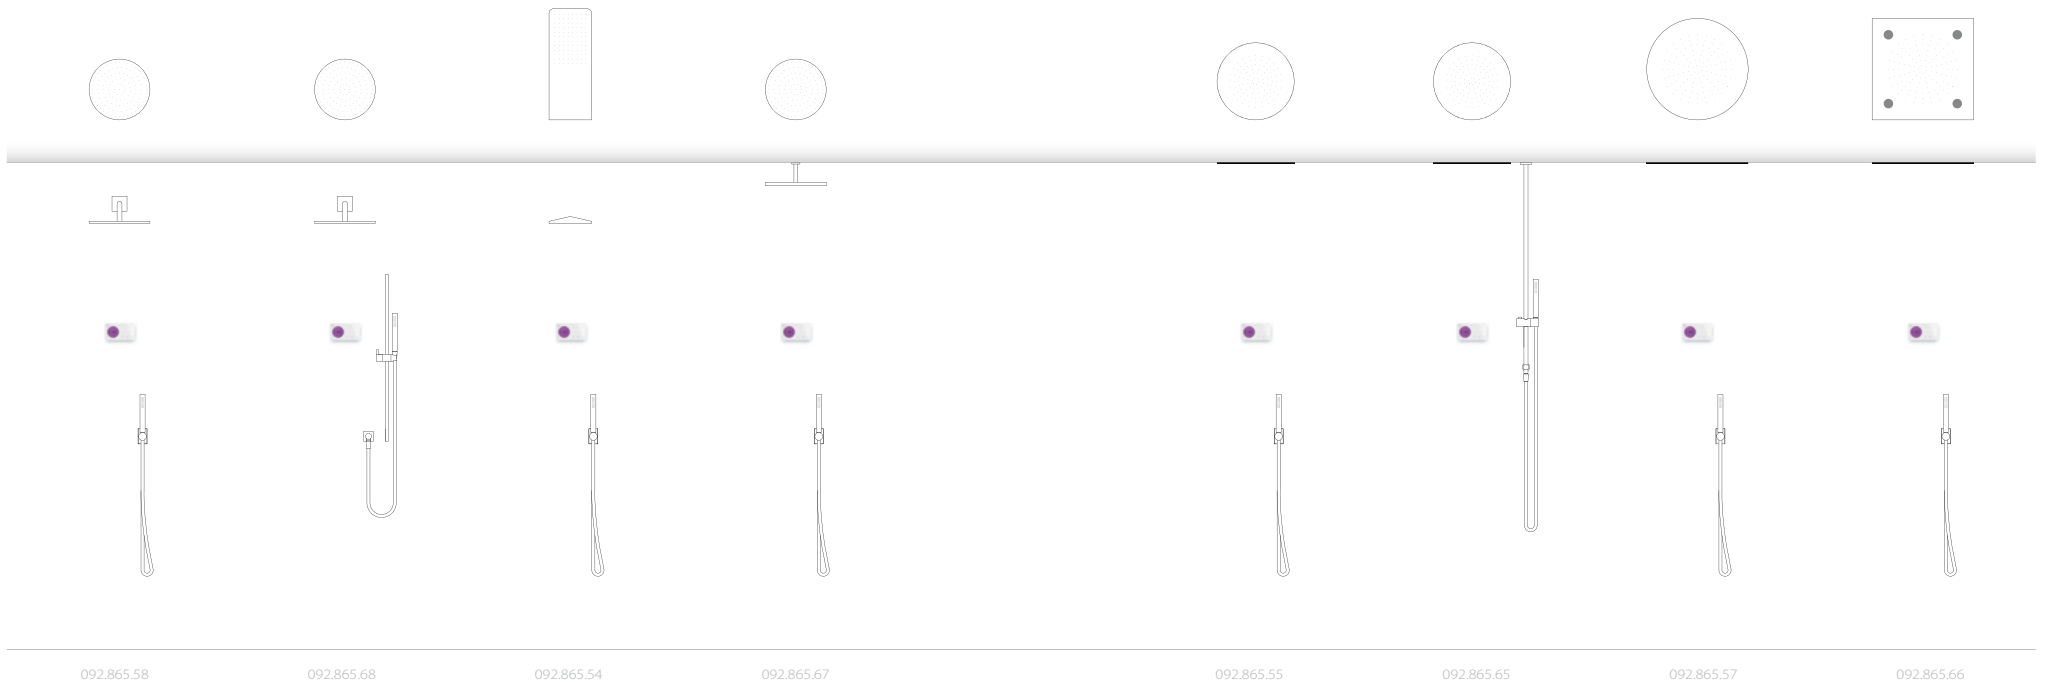

**łazienka**

**Ducha**

**Douche**

**Handbrausen**

**Douche**

**Doccia**

**Sprchy**

**Shower**

**Zestawy natryskowe**

092.865.53

092.865.70

092.865.71

092.865.56

092.865.72

092.865.73

207.252.01    207.252.02    207.252.03    207.252.04    207.252.05    207.253.02    207.253.03    207.253.01    207.253.04    207.254.01    207.254.02

207.352.01    207.352.02    207.352.03    207.352.04    207.352.05    207.353.02    207.353.03    207.353.01    207.353.04    207.354.01    207.354.02

207.253.05

207.253.06

207.253.07

207.192.01

207.252.06

207.252.07

207.353.05

207.353.06

207.353.07

207.392.01

207.352.06

207.352.07

**Intuitivo, fácil instalación, máximo confort.**  
Intuitivo, de fácil instalação, o máximo de conforto.  
Intuitif, installation facile, confort maximum.  
Intuitiv, einfache Installation und maximaler Komfort.  
Intuïtief, met gemakkelijke installatie en maximale confort.  
Intuitivo, facile installazione, massimo confort.  
Intuitivní, snadná instalace a maximální pohodlí.  
Intuitive, easy installation and maximum confort.  
Intuicyjny, łatwy montaż i maksymalny komfort.