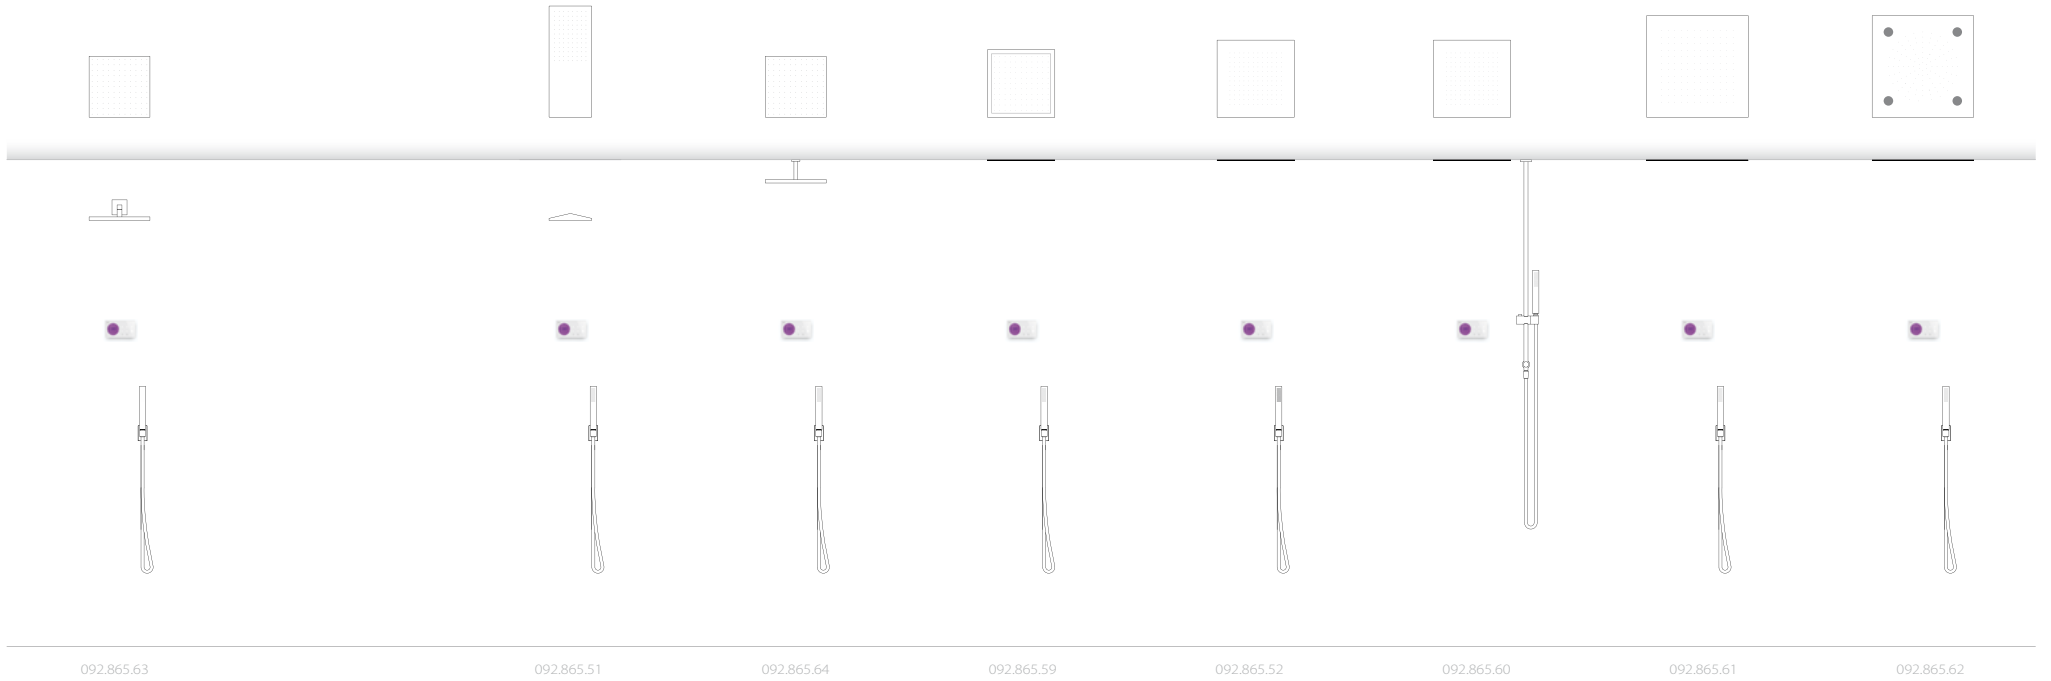

**łazienka**

**Ducha**

**Douche**

**Handbrausen**

**Douche**

**Doccia**

**Sprchy**

**Shower**

**Zestawy natryskowe**

092.865.53

092.865.70

092.865.71

092.865.56

092.865.72

092.865.73

207.252.01    207.252.02    207.252.03    207.252.04    207.252.05    207.253.02    207.253.03    207.253.01    207.253.04    207.254.01    207.254.02

207.352.01    207.352.02    207.352.03    207.352.04    207.352.05    207.353.02    207.353.03    207.353.01    207.353.04    207.354.01    207.354.02

207.253.05

207.253.06

207.253.07

207.192.01

207.252.06