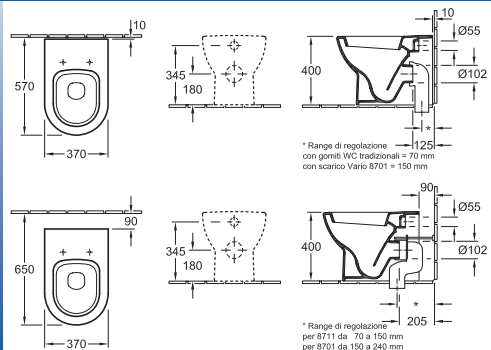

WC a cacciata

6607 10 XX 370 x 560 mm
prossimità della parete, scarico orizzontale,
Scarico verticale possibile con raccordo di scarico Vario

9955 S1 XX Sedile per WC, con cerniere quick-release e softclosing
9955 Q1 XX Sedile per WC, con cerniere quick release