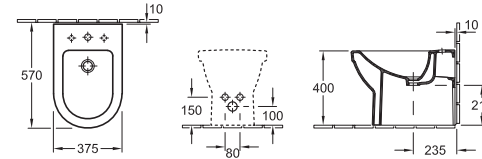

Collezione SUNBERRY

Bidet

5431 00 XX 375 x 560 mm
per rubinetteria a 3 fori, con troppopieno,
foro rubinetteria centrale perforato