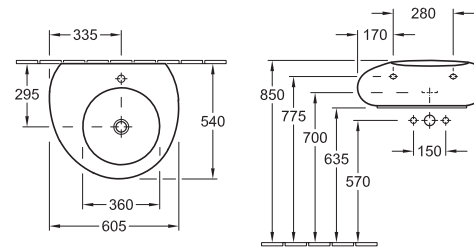

Collezione PURE STONE

Lavabo

5170 61 XX 605 x 540 mm
per rubinetteria monoforo, senza troppopieno

5170 63 XX 605 x 540 mm
rubinetteria con bocca di erogazione a parete,
senza troppopieno e senza foro rubinetteria

Corrisponde a mobili PURE STONE