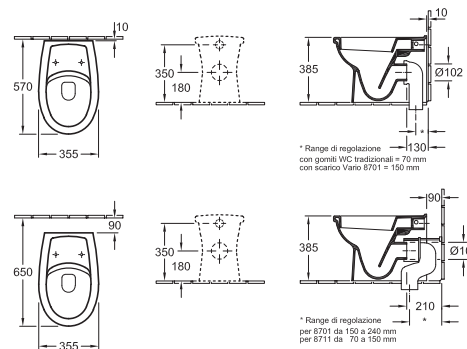

Collezione AMICA

WC a cacciata

6619 10 XX 355 x 560 mm
scarico orizzontale, Scarico verticale possibile con raccordo di scarico Vario

8850 61 XX Sedile per WC