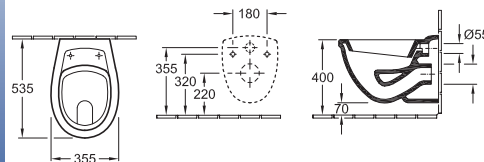

WC a fondo piatto

6693 10 XX 355 x 535 mm
sospeso, scarico orizzontale

8850 61 XX Sedile per WC