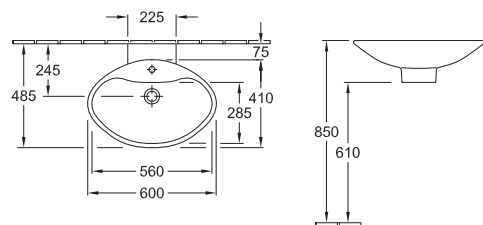

Lavabo

7144 61 XX 600 x 485 mm
per rubinetteria monoforo, compresi scarico e troppopieno

8741 00 00 Elemento di installazione, Per montaggio senza mobile
Collezione mobili coordinati NEW HAVEN