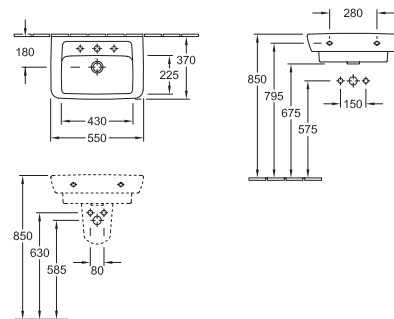

Lavabo compact

6138 55 XX 550 x 370 mm
per rubinetteria a 3 fori, con troppopieno,
foro rubinetteria centrale perforato

6138 56 XX 550 x 370 mm
per rubinetteria a 3 fori, senza troppopieno,
foro rubinetteria centrale perforato

6138 57 XX 550 x 370 mm
con troppopieno, senza foro rubinetteria

6138 58 XX 550 x 370 mm
senza troppopieno e senza foro rubinetteria

7244 00 XX Semicolonna