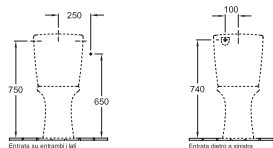

Collezione SOLAYA

WC a cacciata monoblocco

7611 10 XX 360 x 690 mm

scarico orizzontale, Scarico verticale possibile con raccordo di scarico Vario

7710 1Y XX Cassetta di sciacquo

Alimentazione laterale o posteriore, Batteria interna con tasto risparmio DUO

8827 YY XX Sedile per WC