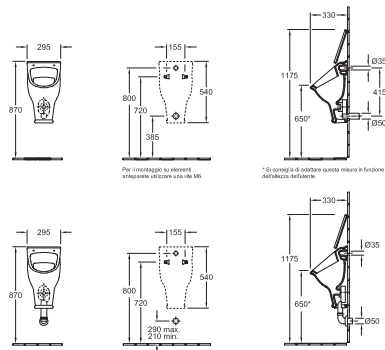

Collezione CENTURY

Orinatoio ad aspirazione

7553 01 XX 295 x 540 x 330 mm
per coperchio

8844 YY XX Coperchio
9922 YY 00 Coperchio
faggio, ciliegio mordenzato
9922 MY 00 Coperchio
Betulla massello, noce mordenzato