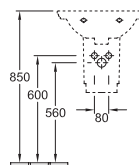

Lavamani

7350 50 XX 500 x 405 mm
per rubinetteria monoforo

7203 00 XX Semicolonna