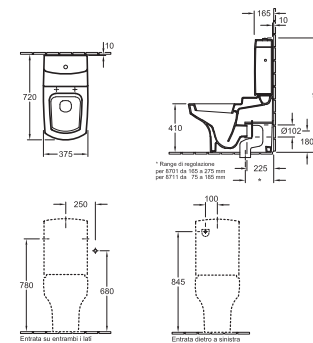

WC a cacciata monoblocco

5666 10 XX 375 x 710 mm
prossimità della parete, scarico orizzontale,
Scarico verticale possibile con raccordo di
scarico Vario

5764 11 XX Cassetta di sciacquo, Alimentazione laterale o posteriore, Batteria interna con tasto risparmio DUO
98M2 S1 XX Sedile per WC, con cerniere quick-release e softclosing