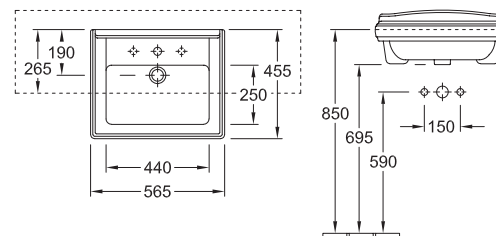

Lavabo da semincasso

7103 56 XX 565 x 455 mm
per rubinetteria monoforo

7103 A1 XX 565 x 455 mm
per rubinetteria a 3 fori