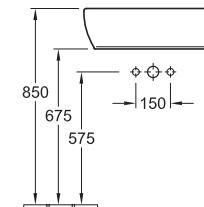

NewWave Lavabo da appoggio

1. 5190 60 XX 600 x 455 mm
   senza foro rubinetteria, con troppopieno
2. 5190 61 XX 600 x 455 mm
   senza troppopieno e senza foro rubinetteria
3. rubinetteria con bocca di erogazione a parete o con piede rialzato