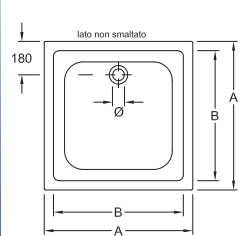

Collezione SUBWAY

	A	B	Ø
6035 80	800	700	65
6035 90	900	800	65
6035 10	1000	900	65
6035 A8	800	700	90
6035 A9	900	800	90
6035 A1	1000	900	90

Piatto doccia

6035 A1 XX 1000 x 60 x 1000 mm

6035 A9 XX 900 x 60 x 900 mm

6035 A8 XX 800 x 60 x 800 mm

Scarico 90 mm diametro, extrapiatto, antiscivolo