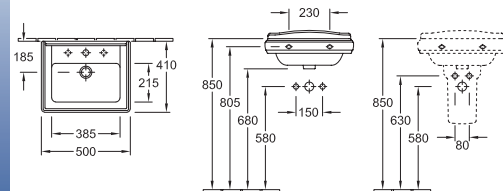

Collezione HOMMAGE

Lavamani

7301 50 XX 500 x 410 mm
per rubinetteria monoforo

7301 A1 XX 500 x 410 mm
per rubinetteria a 3 fori

7233 00 XX Semicolonna