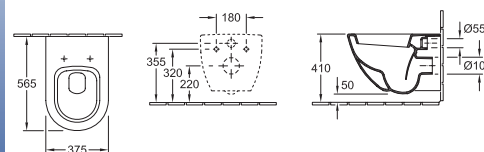

### Bidet

7410 00 XX 370 x 560 mm  
prossimit  della parete, per rubinetteria a 3 fori