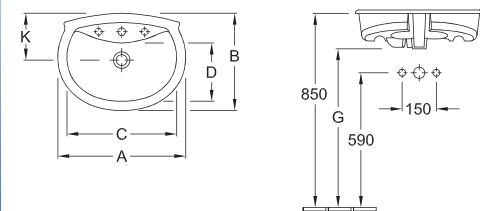

### Lavabo da semincasso

7154 65 XX 650 x 520 mm

7154 55 XX 550 x 440 mm

per rubinetteria a 3 fori

	A	B	C	D	G	K
7157 56	560	425	480	255	695	205
7157 63	630	485	545	305	690	210