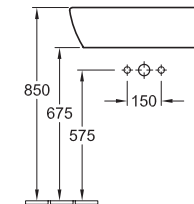

A	B	C	D	K
6167 10	660	430	625	395	215
6167 11	660	430	625	395	215
6167 00	580	380	545	345	190
6167 01	580	380	545	345	190