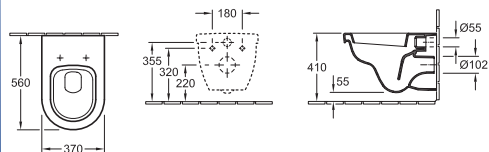

Collezione SUNBERRY

WC a cacciata

5630 10 XX 370 x 560 mm
sospeso, scarico orizzontale

9955 S2 XX Sedile per WC, con cerniere quick-release e softclosing
9955 Q2 XX Sedile per WC, con cerniere quick release