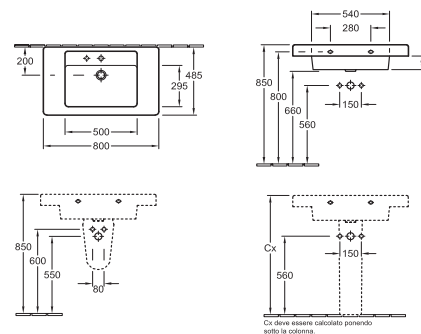

Lavabo per mobile

6116 8S XX 800 x 485 mm
per rubinetteria monoforo, con foro per
dispenser sapone. Disponibile anche senza
foro rubinetteria

7250 50 XX Colonna

7264 00 XX Semicolonna
Corrisponde a mobili CENTRAL LINE