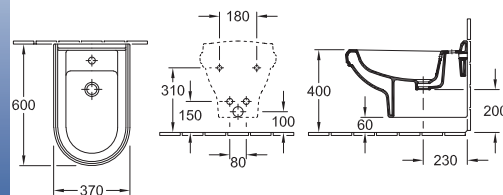

Bidet

7441 00 XX 370 x 600 mm
sospeso, per rubinetteria monoforo