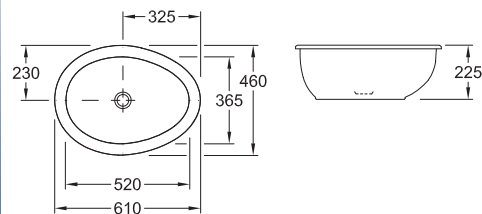

Collezione AVEO

Lavabo

7132 70 XX 700 x 515 mm
per rubinetteria a 3 fori, con troppopieno

7132 V7 XX 700 x 515 mm
per rubinetteria a 3 fori, con troppopieno nascosto

7132 60 XX 600 x 480 mm
per rubinetteria a 2 fori, con troppopieno

7132 V6 XX 600 x 480 mm
per rubinetteria a 2 fori, con troppopieno nascosto

7281 00 XX Colonna
7283 00 XX Semicolonna

Lavabo da incasso

7148 00 XX 630 x 460 mm

Collezione mobili coordinati AVEO

Lavabo sottopiano

7174 00 XX 520 x 365 mm