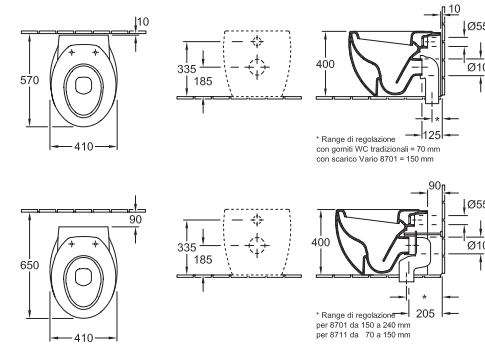

Collezione AVEO

WC a cacciata

6613 10 XX 410 x 560 mm
prossimit  della parete, scarico orizzontale,
Scarico verticale possibile con raccordo di
scarico Vario

9957 S1 XX Sedile per WC, con cerniere
quick-release e softclosing
9957 Q1 XX Sedile per WC, con cerniere
quick release