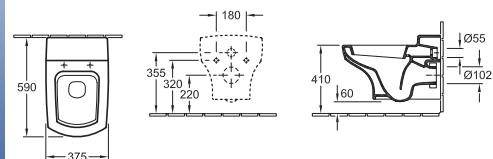

WC a cacciata

5664 10 XX 375 x 590 mm
sospeso, scarico orizzontale

98M2 S1 XX Sedile per WC, con cerniere quick-release e softclosing