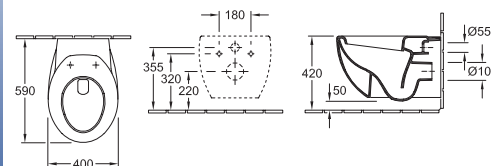

WC a cacciata

6612 10 XX 400 x 590 mm
sospeso, scarico orizzontale

9957 S1 XX Sedile per WC, con cerniere quick-release e softclosing
9957 Q1 XX Sedile per WC, con cerniere quick release