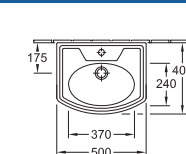

Lavamani

7350 50 XX 500 x 405 mm
per rubinetteria monoforo

7203 00 XX Semicolonna