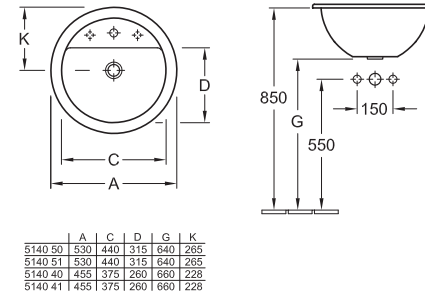

### Lavabo da incasso

5140 50 XX 530 mm Diametro con troppopieno

5140 51 XX 530 mm Diametro senza troppopieno

5140 40 XX 455 mm Diametro con troppopieno

5140 41 XX 455 mm Diametro senza troppopieno

per rubinetteria a 3 fori