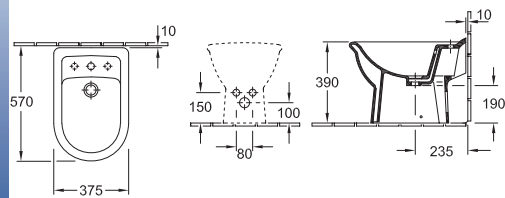

Collezione MAGNUM

Bidet

7432 00 XX 375 x 570 mm
per rubinetteria a 3 fori