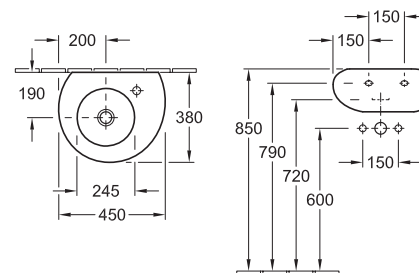

Lavamani

5370 41 XX 450 x 380 mm
per rubinetteria monoforo, senza troppopieno