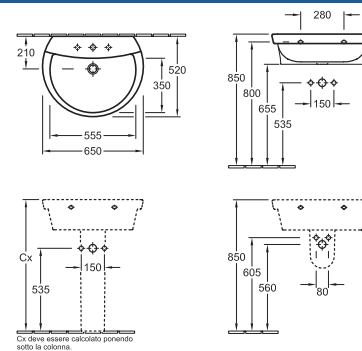

Lavabo

5130 65 XX 650 x 520 mm
con troppopieno, foro rubinetteria centrale
perforato

5130 66 XX 650 x 520 mm
senza troppopieno, foro rubinetteria
centrale perforato

per rubinetteria a 3 fori

7250 55 XX Colonna
7264 55 XX Semicolonna