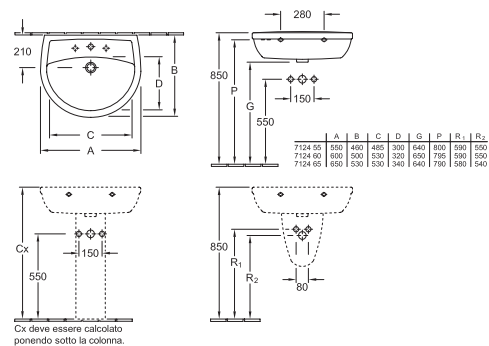

### Lavabo

7124 65 XX 650 x 530 mm

7124 60 XX 600 x 500 mm

7124 55 XX 550 x 460 mm

per rubinetteria a 3 fori

7240 00 XX Colonna

7206 80 XX Colonna

7239 80 XX Semicolonna