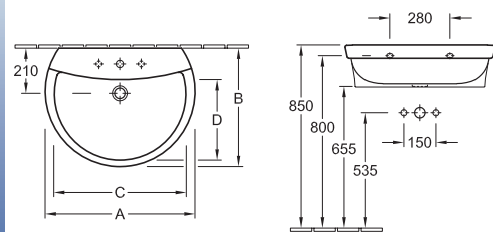

A	B	C	D	G	R
5130 7G / 9G	700	560	620	375	655	535
5130 6G / 4G	650	520	555	350	655	535
5130 1G / 8G	600	490	525	330	660	540
5130 5G / 3G	550	460	465	305	660	540

Lavabo

- 5130 55 XX 550 x 460 mm
  con troppopieno, foro rubinetteria centrale perforato
- 5130 56 XX 550 x 460 mm
  senza troppopieno, foro rubinetteria centrale perforato
  per rubinetteria a 3 fori
- 7250 55 XX Colonna
- 7264 55 XX Semicolonna

Lavabo

- 5130 9G XX 700 x 560 mm
  senza troppopieno, foro rubinetteria centrale perforato
- 5130 7G XX 700 x 560 mm
  con troppopieno, foro rubinetteria centrale perforato
- 5130 6G XX 650 x 520 mm
  con troppopieno, foro rubinetteria centrale perforato
- 5130 4G XX 650 x 520 mm
  senza troppopieno, foro rubinetteria centrale perforato
  per il montaggio con mobili, per rubinetteria a 3 fori
  Corrisponde a mobili SUNBERRY

Lavabo

- 5130 1G XX 600 x 490 mm
  con troppopieno
- 5130 8G XX 600 x 490 mm
  senza troppopieno, foro rubinetteria centrale perforato
- 5130 5G XX 550 x 460 mm
  con troppopieno, foro rubinetteria centrale perforato
- 5130 3G XX 550 x 460 mm
  senza troppopieno, foro rubinetteria centrale perforato
  per il montaggio con mobili, per rubinetteria a 3 fori
  Corrisponde a mobili SUNBERRY