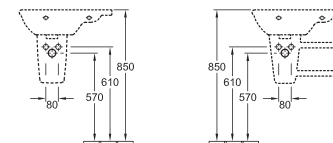

### Lavabo

7111 6L XX 600 x 375 mm

Bacino a sinistra

7111 6R XX 600 x 375 mm

Bacino a destra

per rubinetteria monoforo, con troppo-pieno

7234 1L XX Semicolonna, sinistra

7234 1R XX Semicolonna, destra