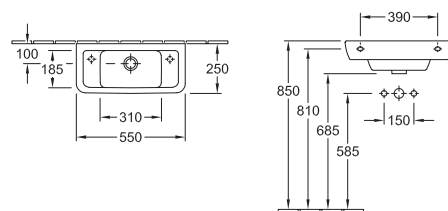

Lavamani compact

7303 5L XX 550 x 250 mm

per rubinetteria monoforo, con troppopieno, Foro perforato a sinistra

7303 5R XX 550 x 250 mm

per rubinetteria monoforo, con troppopieno, Foro perforato a destra

7303 52 XX 550 x 250 mm

con troppopieno, senza foro rubinetteria