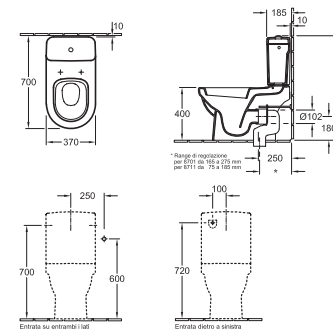

WC a cacciata monoblocco

5632 10 XX 370 x 690 mm
scarico orizzontale, Scarico verticale possi-
bile con raccordo di scarico Vario

5730 11 XX Cassetta di sciacquo, Aliment-
azione laterale o posteriore,

Batteria interna con tasto risparmio DUO

9955 S2 XX Sedile per WC, con cerniere
quick-release e softclosing

9955 Q2 XX Sedile per WC, con cerniere
quick release