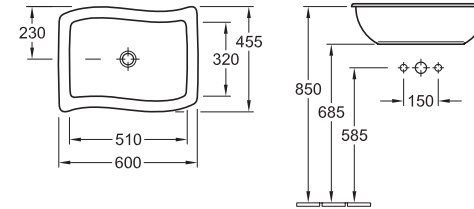

Modelli LOOP & FRIENDS

NewWave Lavabo da incasso

1. 5191 60 XX 600 x 455 mm
   senza foro rubinetteria, con troppopieno
2. 5191 61 XX 600 x 455 mm
   senza troppopieno e senza foro rubinetteria