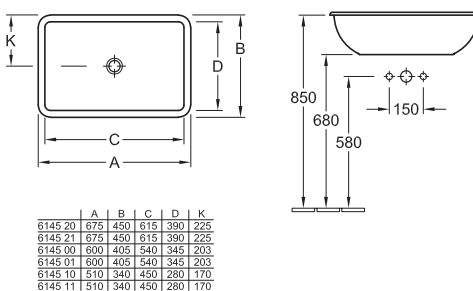

Lavabo da incasso

- 6145 20 XX 675 x 450 mm con troppopieno
- 6145 21 XX 675 x 450 mm senza troppopieno
- 6145 00 XX 600 x 405 mm con troppopieno
- 6145 01 XX 600 x 405 mm senza troppopieno
- 6145 10 XX 510 x 340 mm con troppopieno
- 6145 11 XX 510 x 340 mm senza troppopieno