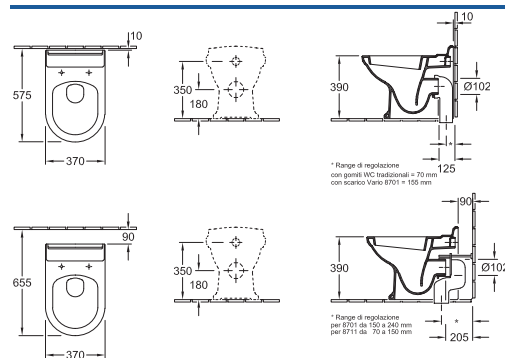

WC a cacciata

6663 10 XX 370 x 565 mm
prossimità della parete, scarico orizzontale,
Scarico verticale possibile con raccordo di
scarico Vario

8809 KY XX Sedile per WC
9926 KY 00 Sedile per WC
Betulla massello, noce mordenzato