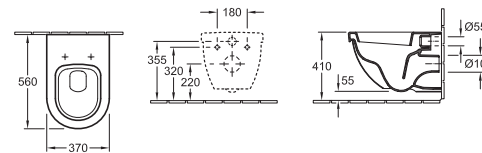

WC a cacciata PurAir

5630 N0 XX 370 x 560 mm
sospeso, scarico orizzontale, incl. PurAir
tecnologia,
manicotto di copertura e sedile per WC