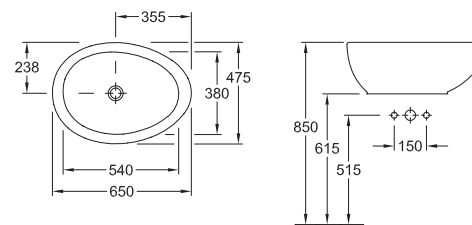

Collezione AVEO

Lavabo da appoggio

7184 00 XX 650 x 475 mm
rubinetteria con bocca di erogazione a
parete o con piede rialzato
Collezione mobili coordinati AVEO