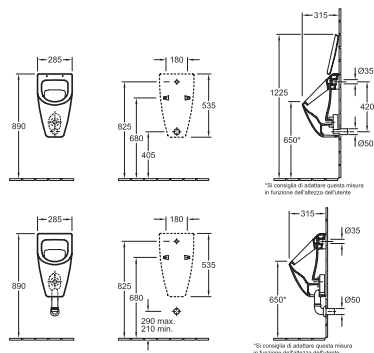

Collezione SUNBERRY

Orinatoio ad aspirazione

7513 00 XX 285 x 530 x 315 mm
senza coperchio

7513 01 XX 285 x 530 x 315 mm
per coperchio

9956 S1 XX Coperchio, con cerniere softclosing