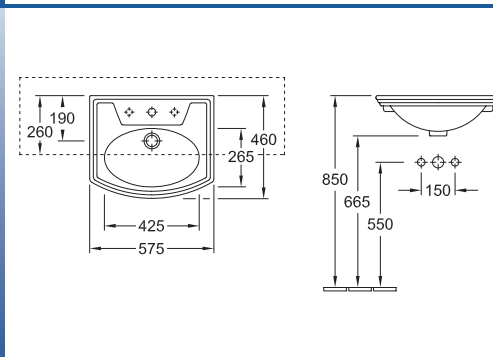

Lavabo da semincasso

7143 55 XX 575 x 460 mm
per rubinetteria monoforo

7143 A1 XX 575 x 460 mm
per rubinetteria a 3 fori