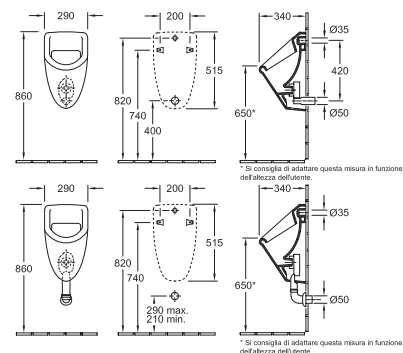

### Orinatoio ad aspirazione

7533 00 XX 290 x 515 x 340 mm  
senza coperchio

7533 01 XX 290 x 515 x 340 mm  
per coperchio

9951 00 XX Coperchio