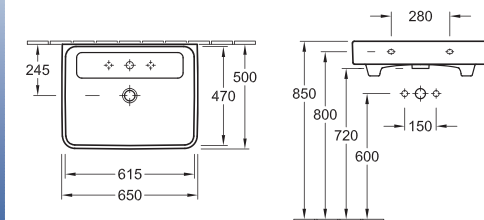

Lavabo

5107 66 XX 650 x 500 mm
per rubinetteria a 3 fori, senza troppopieno
Corrisponde a mobili PRIVATE LOUNGE