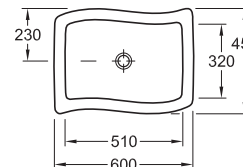

NewWave Lavabo da appoggio

1. 5190 60 XX 600 x 455 mm
   senza foro rubinetteria, con troppopieno
2. 5190 61 XX 600 x 455 mm
   senza troppopieno e senza foro rubinetteria
3. rubinetteria con bocca di erogazione a parete o con piede rialzato