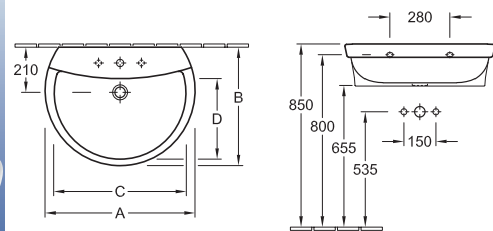

Collezione SUNBERRY

	A	B	C	D	G	R
5130 7G / 9G	700	560	620	375	655	535
5130 6G / 4G	650	520	555	350	655	535
5130 1G / 8G	600	490	525	330	660	540
5130 5G / 3G	550	460	465	305	660	540