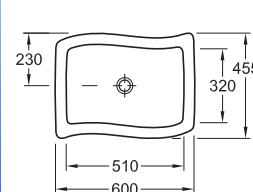

NewWave Lavabo sottopiano

5192 50 XX 510 x 320 mm
senza foro rubinetteria, con troppopieno

5192 51 XX 510 x 320 mm
senza troppopieno e senza foro rubinetteria