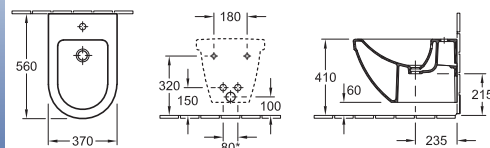

* con telaio di fissaggio 9953: 280

Bidet

5430 00 XX 370 x 560 mm
sospeso, per rubinetteria monoforo, con troppopieno, foro rubinetteria perforato