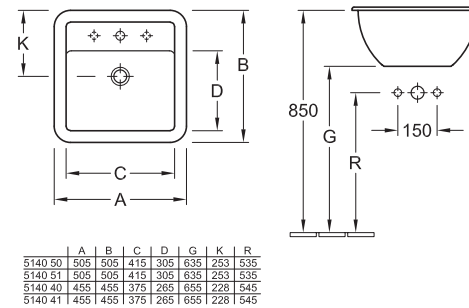

### Lavabo da incasso

5156 50 XX 505 x 505 mm con troppopieno

5156 51 XX 505 x 505 mm senza troppopieno

5156 40 XX 455 x 455 mm con troppopieno

5156 41 XX 455 x 455 mm senza troppopieno

per rubinetteria a 3 fori