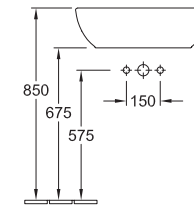

A	B	C	D	K
7186 10	600	430	560	390	215
7186 11	600	430	560	390	215
7186 00	530	380	495	345	190
7186 01	530	380	495	345	190