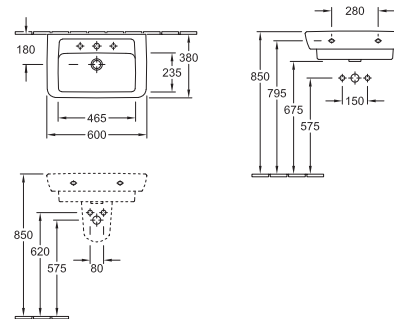

Lavabo compact

6138 60 XX 600 x 380 mm
per rubinetteria a 3 fori, con troppopieno,
foro rubinetteria centrale perforato

6138 61 XX 600 x 380 mm
per rubinetteria a 3 fori, senza troppopieno,
foro rubinetteria centrale perforato

6138 62 XX 600 x 380 mm
con troppopieno, senza foro rubinetteria

6138 63 XX 600 x 380 mm
senza troppopieno e senza foro rubinetteria

7244 00 XX Semicolonna