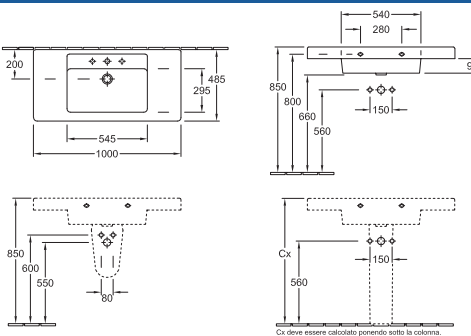

Lavabo per mobile

6116 10 XX 1000 x 485 mm
per rubinetteria a 3 fori, senza foro per dispenser sapone.
Disponibile anche senza foro rubinetteria

7250 50 XX Colonna

7264 00 XX Semicolonna
Corrisponde a mobili CENTRAL LINE