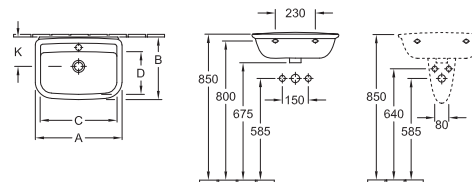

Collezione MAGNUM

Lavamani

7333 50 XX 500 x 365 mm

7333 45 XX 450 x 340 mm

per rubinetteria monoforo

7210 00 XX Semicolonna

	A	B	C	D	K
7333 45	450	340	225	185	
7333 50	500	365	240	190