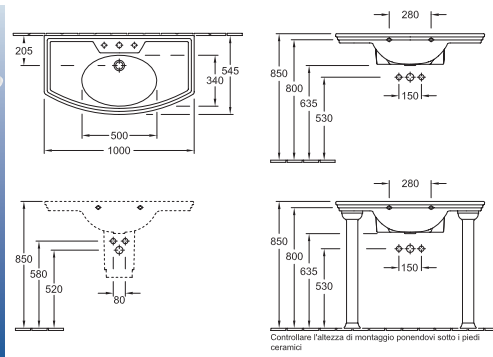

Collezione CENTURY

Lavabo

7153 10 XX 1000 x 545 mm
per rubinetteria monoforo

7153 A1 XX 1000 x 545 mm
per rubinetteria a 3 fori

7201 00 XX Piede in ceramica, Ordinato 2 pezzi

7203 00 XX Semicolonna
Collezione mobili coordinati CENTURY