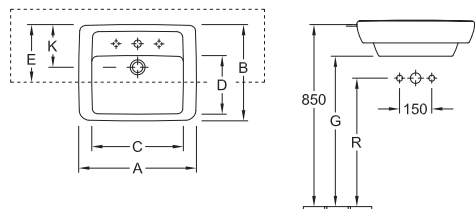

Collezione SUBWAY

	A	B	C	D	E	G	K	R
6169 55	550	430	275	270	700	200	800	
6169 55	550	510	505	315	280	670	215	570

Lavabo da semincasso

6169 65 XX 650 x 510 mm

6169 55 XX 550 x 450 mm

per rubinetteria a 3 fori, con troppopieno, foro rubinetteria centrale perforato