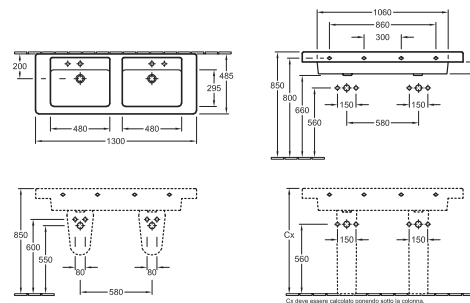

Lavabo doppio per mobile

6131 1S XX 1300 x 485 mm
per rubinetteria monoforo, con foro per
dispenser sapone. Disponibile anche senza
fori rubinetteria

7250 50 XX Colonna
7264 00 XX Semicolonna
Corrisponde a mobili CENTRAL LINE