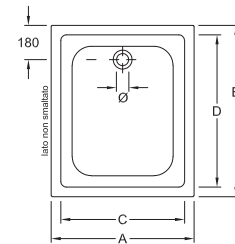

Collezione SUBWAY

Piatto doccia

6013 12 XX 800 x 60 x 1200 mm

6013 75 XX 750 x 60 x 900 mm

Scarico 65 mm diametro, extrapiatto, antiscivolo