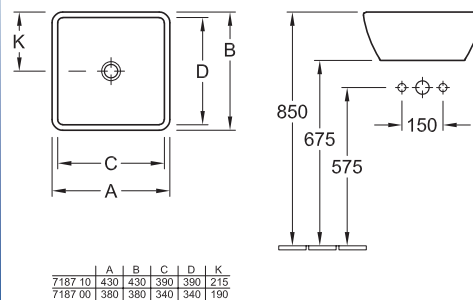

### Lavabo da appoggio

7180 43 XX 430 mm Diametro con troppieno

7181 43 XX 430 mm Diametro senza troppieno

7180 38 XX 380 mm Diametro con troppieno

7181 38 XX 380 mm Diametro senza troppieno

rubinetteria con bocca di erogazione a parete o con piede rialzato  
Collezione mobili coordinati Edizione LOOP e CENTRAL LINE