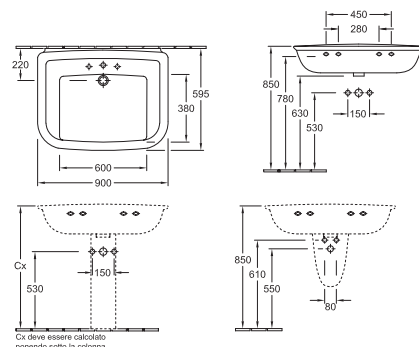

Collezione MAGNUM

	A	B	C	D	G	K	L
6122 55	550	455	495	280	650	205	270
6122 65	650	530	560	320	650	215	280

Lavabo

7133 90 XX 900 x 595 mm
per rubinetteria a 3 fori

7206 50 XX Colonna
7209 00 XX Semicolonna

Lavabo

7133 70 XX 700 x 560 mm

7133 65 XX 650 x 550 mm

7133 60 XX 600 x 530 mm

per rubinetteria a 3 fori

7206 50 XX Colonna

7209 00 XX Semicolonna

Lavabo da semincasso

6122 65 XX 650 x 530 mm

6122 55 XX 550 x 455 mm

per rubinetteria a 3 fori