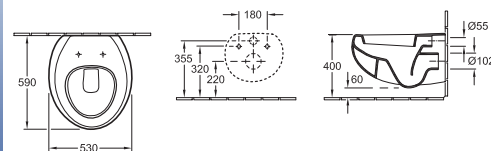

WC a cacciata

5670 10 XX 530 x 590 mm
sospeso, scarico orizzontale

98M1 S1 XX Sedile per WC, con cerniere quick-release e softclosing
98M1 61 00 Sedile per WC, Quercia massiccia,
Combinazione consigliata con grey stone ceramicplus U9