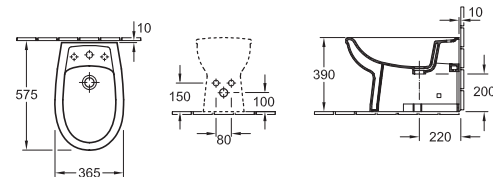

Bidet

7416 00 XX 365 x 565 mm
per rubinetteria a 3 fori