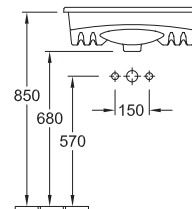

Collezione CENTURY

Lavabo da incasso

7173 60 XX 600 x 510 mm
per rubinetteria monoforo

7173 A1 XX 600 x 510 mm
per rubinetteria a 3 fori