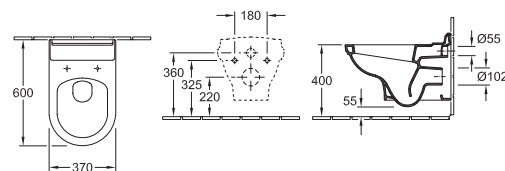

Collezione HOMMAGE

WC a cacciata

6661 10 XX 370 x 600 mm
sospeso, scarico orizzontale
8809 YY XX Sedile per WC
9926 YY 00 Sedile per WC
Betulla massello, noce mordenzato