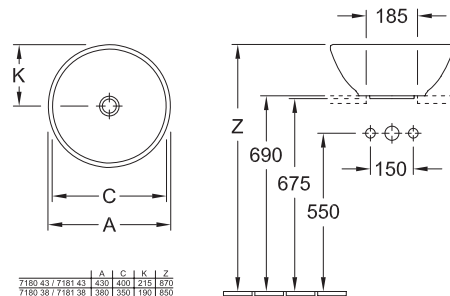

Modelli LOOP & FRIENDS

Lavabo da appoggio

7180 43 XX 430 mm Diametro con troppieno

7181 43 XX 430 mm Diametro senza troppieno

7180 38 XX 380 mm Diametro con troppieno

7181 38 XX 380 mm Diametro senza troppieno

rubinetteria con bocca di erogazione a parete o con piede rialzato
Collezione mobili coordinati Edizione LOOP e CENTRAL LINE