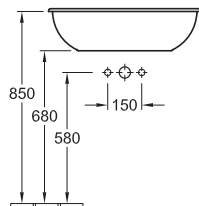

Lavabo da incasso

5145 60 XX 675 x 450 mm
con troppopieno

5145 61 XX 675 x 450 mm
senza troppopieno

5145 50 XX 600 x 400 mm
con troppopieno

5145 51 XX 600 x 400 mm
senza troppopieno

per rubinetteria a 3 fori