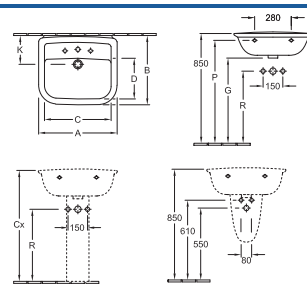

Collezione MAGNUM

	A	B	C	D	G	K	L
6122 55	550	455	495	280	650	205	270
6122 65	650	530	560	320	650	215	280

Lavabo

7133 90 XX 900 x 595 mm
per rubinetteria a 3 fori

7206 50 XX Colonna
7209 00 XX Semicolonna

Lavabo

7133 70 XX 700 x 560 mm

7133 65 XX 650 x 550 mm

7133 60 XX 600 x 530 mm

per rubinetteria a 3 fori

7206 50 XX Colonna

7209 00 XX Semicolonna

Lavabo da semincasso

6122 65 XX 650 x 530 mm

6122 55 XX 550 x 455 mm

per rubinetteria a 3 fori