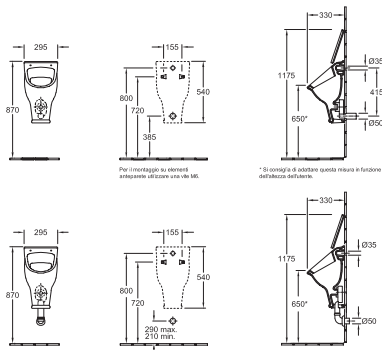

Collezione HOMMAGE

Orinatoio ad aspirazione

7553 01 XX 295 x 540 x 330 mm
per coperchio

8844 YY XX Coperchio
9922 YY 00 Coperchio
faggio, ciliegio mordenzato
9922 MY 00 Coperchio
Betulla massello, noce mordenzato