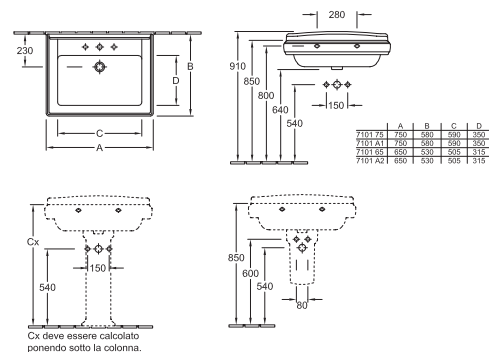

Collezione HOMMAGE

Lavabo

7101 75 XX 750 x 580 mm
per rubinetteria monoforo

7101 A1 XX 750 x 580 mm
per rubinetteria a 3 fori

7101 65 XX 650 x 530 mm
per rubinetteria monoforo

7101 A2 XX 650 x 530 mm
per rubinetteria a 3 fori

7232 00 XX Colonna

7231 00 XX Semicolonna

Collezione mobili coordinati HOMMAGE