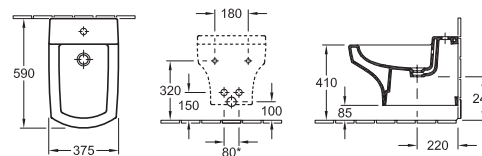

Bidet

5464 00 XX 375 x 590 mm
con troppopieno, foro rubinetteria perforato

5464 V1 XX 375 x 590 mm
con troppopieno nascosto

sospeso, per rubinetteria monoforo
98M4 00 XX Sedile

* con telaio di fissaggio 9953: 280