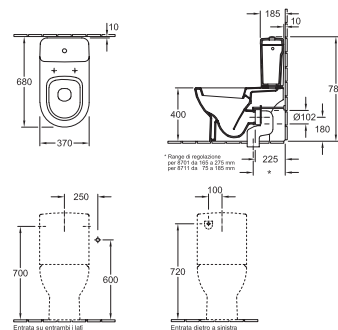

WC a cacciata monoblocco

6609 10 XX 370 x 670 mm
scarico orizzontale, Scarico verticale possibile con raccordo di scarico Vario

7723 11 XX Cassetta di sciacquo, Alimentazione laterale o posteriore,
Batteria interna con tasto risparmio DUO
9955 S1 XX Sedile per WC, con cerniere quick-release e softclosing
9955 Q1 XX Sedile per WC, con cerniere quick release