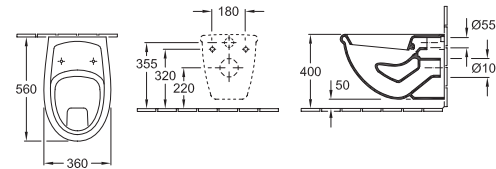

Collezione SOLAYA

WC a fondo piatto

7608 10 XX 360 x 560 mm
sospeso, scarico orizzontale
8827 YY XX Sedile per WC