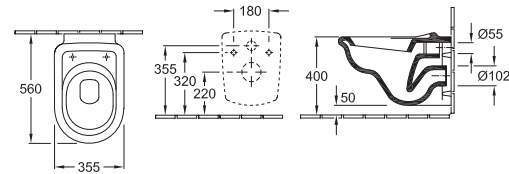

Collezione MAGNUM

WC a cacciata

7631 10 XX 355 x 560 mm
sospeso, scarico orizzontale, con il sistema
di risparmio acqua AQUAREDUCT®
Consumo di acqua di sciacquo 4,5 litri
9950 YY XX Sedile per WC