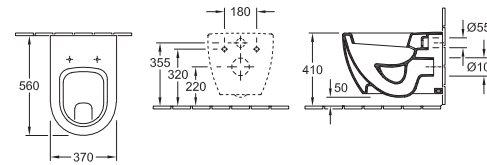

Collezione SUBWAY

WC a fondo piatto

6603 10 XX 370 x 560 mm
sospeso, scarico orizzontale

9955 S1 XX Sedile per WC, con cerniere
quick-release e softclosing
9955 Q1 XX Sedile per WC, con cerniere
quick release