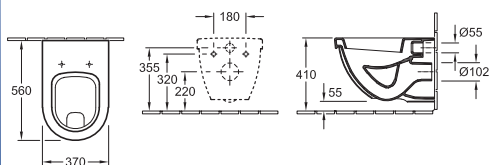

WC a fondo piatto

5633 H0 XX 370 x 560 mm
sospeso, scarico orizzontale, incl. manicotto di copertura

9955 S2 XX Sedile per WC, con cerniere quick-release e softclosing
9955 Q2 XX Sedile per WC, con cerniere quick release