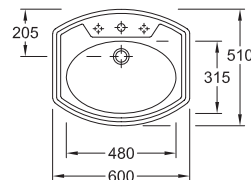

Collezione CENTURY

Lavabo da incasso

7173 60 XX 600 x 510 mm
per rubinetteria monoforo

7173 A1 XX 600 x 510 mm
per rubinetteria a 3 fori