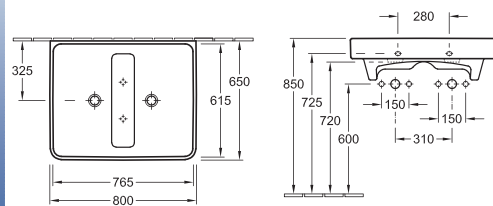

Edizione PRIVATE LOUNGE

per montaggio senza mobile

Lavabo doppio

5106 81 XX 800 x 650 mm
per 2 rubinetteria monoforo, senza troppopieno
Corrisponde a mobili PRIVATE LOUNGE