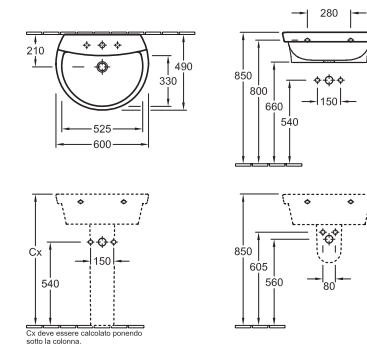

Lavabo

5130 60 XX 600 x 490 mm
con troppopieno, foro rubinetteria centrale
perforato

5130 61 XX 600 x 490 mm
senza troppopieno, foro rubinetteria
centrale perforato

per rubinetteria a 3 fori

7250 55 XX Colonna
7264 55 XX Semicolonna