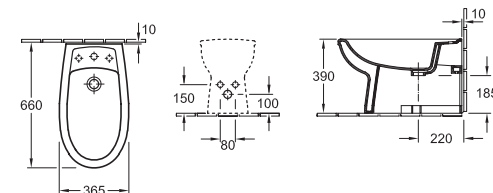

Bidet

7426 00 XX 365 x 650 mm
per rubinetteria a 3 fori