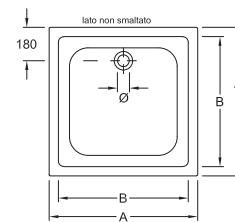

Piatto doccia

6035 10 XX 1000 x 60 x 1000 mm

6035 90 XX 900 x 60 x 900 mm

6035 80 XX 800 x 60 x 800 mm

Scarico 65 mm diametro, extrapiatto, antiscivolo