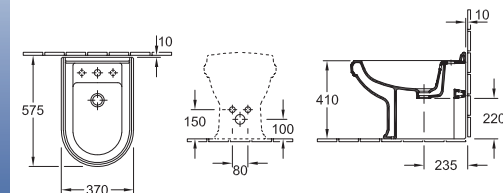

Bidet

7442 00 XX 370 x 575 mm
per rubinetteria monoforo

7442 A1 XX 370 x 575 mm
per rubinetteria a 3 fori