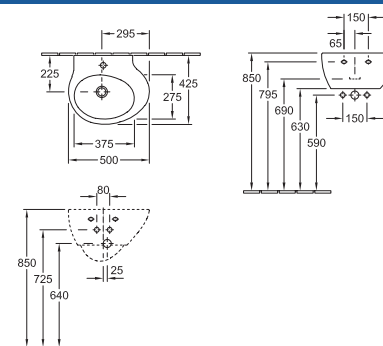

Lavamani

7308 50 XX 500 x 425 mm
per rubinetteria monoforo
7213 00 XX Semicolonna

Mensola

7878 66 XX 660 x 50 x 160 mm