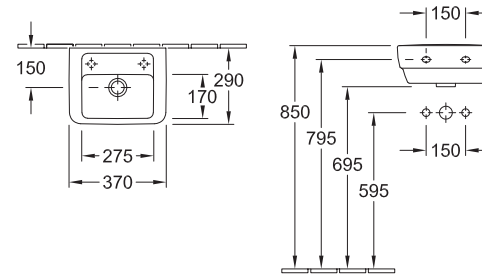

Collezione SUBWAY

Lavamani

7309 37 XX 370 x 290 mm
per rubinetteria monoforo, con troppopieno, fori laterali preforati