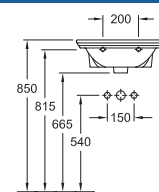

Lavamani

7350 50 XX 500 x 405 mm
per rubinetteria monoforo

7203 00 XX Semicolonna