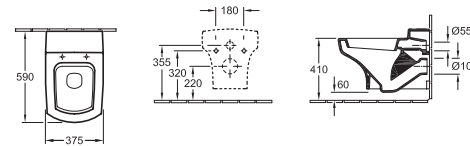

Collezione BELLEVUE

WC a cacciata per UPpowerflush

5667 10 XX 375 x 590 mm
sospeso, scarico orizzontale, idoneo alla
combinazione con UPpowerflush di Geberit
98M2 S1 XX Sedile per WC, con cerniere
quick-release e softclosing