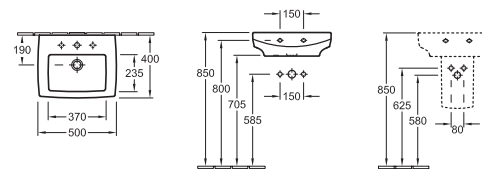

Lavamani

5364 50 XX 500 x 400 mm
per rubinetteria a 3 fori, con troppopieno, foro rubinetteria centrale perforato

5262 00 XX Semicolonna
Corrisponde a mobili BELLEVUE