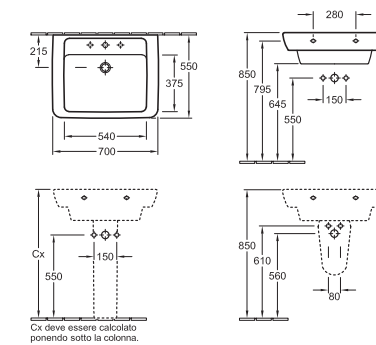

Lavabo

6136 70 XX 700 x 550 mm
per rubinetteria a 3 fori, con troppopieno

6136 71 XX 700 x 550 mm
per rubinetteria a 3 fori, senza troppopieno

6136 72 XX 700 x 550 mm
con troppopieno, senza foro rubinetteria

6136 73 XX 700 x 550 mm
senza troppopieno e senza foro rubinetteria

7250 50 XX Colonna

7264 00 XX Semicolonna