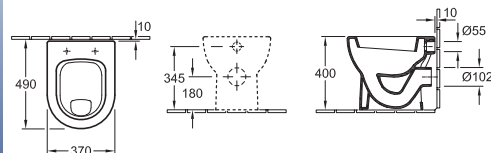

Collezione SUBWAY

WC a fondo piatto

6606 10 XX 370 x 480 mm
scarico orizzontale, Profondità ridotta

9955 S1 XX Sedile per WC, con cerniere quick-release e softclosing
9955 Q1 XX Sedile per WC, con cerniere quick release