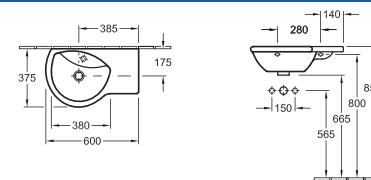

### Lavabo

7111 6L XX 600 x 375 mm

Bacino a sinistra

7111 6R XX 600 x 375 mm

Bacino a destra

per rubinetteria monoforo, con troppo-pieno

7234 1L XX Semicolonna, sinistra

7234 1R XX Semicolonna, destra