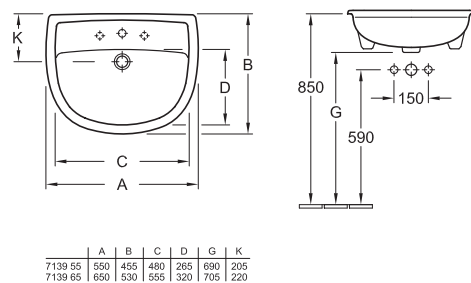

### Lavabo

7124 65 XX 650 x 530 mm

7124 60 XX 600 x 500 mm

7124 55 XX 550 x 460 mm

per rubinetteria a 3 fori

7240 00 XX Colonna

7206 80 XX Colonna

7239 80 XX Semicolonna

### Lavabo da semincasso

7139 65 XX 650 x 530 mm

7139 55 XX 550 x 455 mm

per rubinetteria a 3 fori