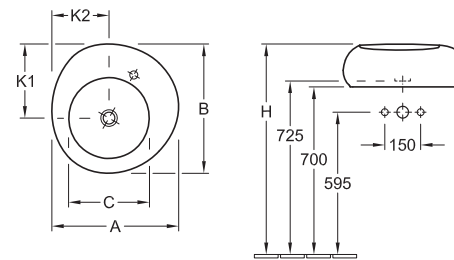

Lavabo da appoggio

5172 61 XX 600 x 625 mm
per rubinetteria monoforo, senza troppopieno

5172 63 XX 600 x 625 mm
rubinetteria con bocca di erogazione a parete,
senza troppopieno e senza foro rubinetteria

5172 51 XX 535 x 540 mm
per rubinetteria monoforo, senza troppopieno

5172 53 XX 535 x 540 mm
rubinetteria con bocca di erogazione a parete,
senza troppopieno e senza foro rubinetteria

Corrisponde a mobili PURE STONE

	A	B	C	H	K1	K2
5172 61	600	625	365	885	325	275
5172 63	600	625	365	885	325	275
5172 51	535	540	340	880	310	240
5172 53	535	540	340	880	310	240