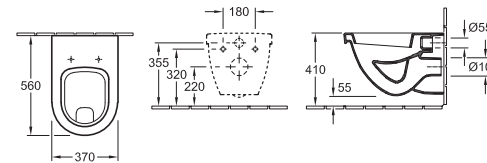

Collezione SUNBERRY

WC a fondo piatto

5633 10 XX 370 x 560 mm
sospeso, scarico orizzontale

9955 S2 XX Sedile per WC, con cerniere
quick-release e softclosing

9955 Q2 XX Sedile per WC, con cerniere
quick release