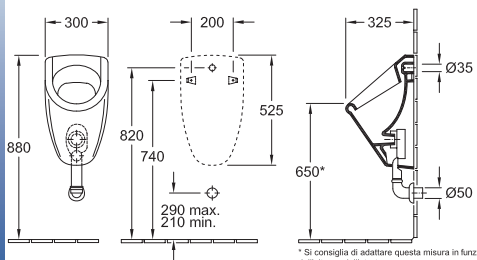

### Orinatoio ad aspirazione

7566 00 XX 300 x 525 x 325 mm  
senza coperchio

7566 01 XX 300 x 525 x 325 mm  
per coperchio

8828 61 XX Coperchio