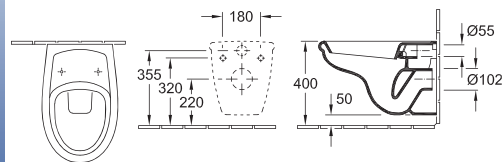

WC a cacciata

7603 10 XX 360 x 560 mm
sospeso, scarico orizzontale, con il sistema di risparmio acqua AQUAREDUCT®
Consumo di acqua di sciacquo 4,5 litri
8827 YY XX Sedile per WC