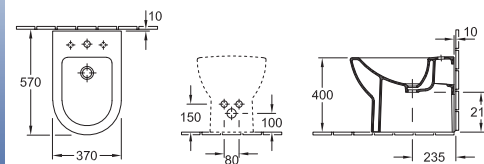

Bidet

7410 00 XX 370 x 560 mm
prossimit  della parete, per rubinetteria a 3 fori