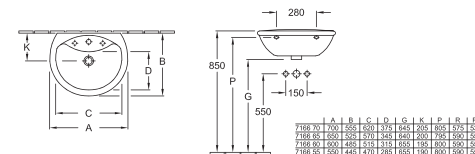

Lavabo

7166 70 XX 700 x 555 mm

7166 65 XX 650 x 525 mm

7166 60 XX 600 x 485 mm

7166 55 XX 550 x 445 mm

per rubinetteria a 3 fori

7206 00 XX Colonna

7207 00 XX Semicolonna

Collezione mobili coordinati SHIFT