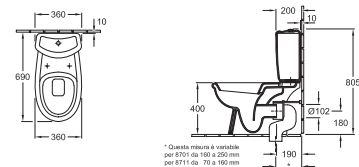

Collezione SOLAYA

WC a cacciata monoblocco

7611 10 XX 360 x 690 mm

scarico orizzontale, Scarico verticale possibile con raccordo di scarico Vario

7710 1Y XX Cassetta di sciacquo

Alimentazione laterale o posteriore, Batteria interna con tasto risparmio DUO

8827 YY XX Sedile per WC