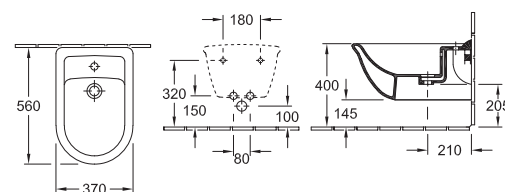

Bidet

7431 00 XX 370 x 560 mm

sospeso, per rubinetteria monoforo