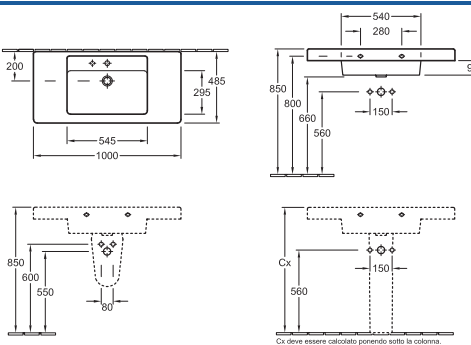

Lavabo per mobile

6116 1S XX 1000 x 485 mm
per rubinetteria monoforo, con foro per dispenser sapone.
Disponibile anche senza foro rubinetteria

7250 50 XX Colonna

7264 00 XX Semicolonna
Corrisponde a mobili CENTRAL LINE