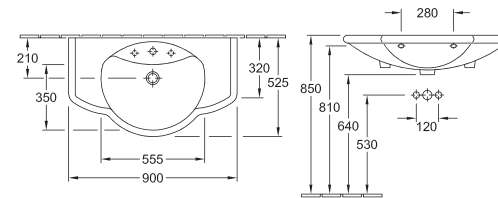

Collezione SOLAYA

Lavabo per mobile

7151 90 XX 900 x 525 mm
per rubinetteria a 3 fori
Collezione mobili coordinati CHIC