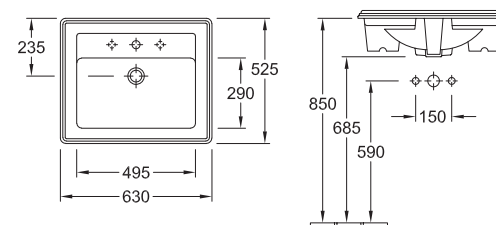

Lavabo da incasso

7102 63 XX 630 x 525 mm
per rubinetteria monoforo

7102 A1 XX 630 x 525 mm
per rubinetteria a 3 fori

Collezione mobili coordinati HOMMAGE