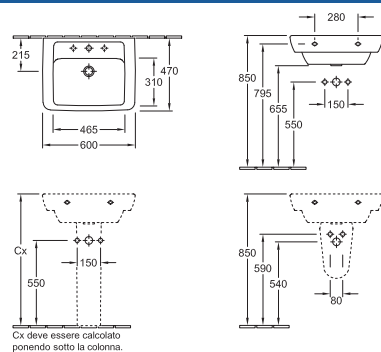

Collezione SUBWAY

Lavabo

- **6136 65 XX** 650 x 510 mm
  per rubinetteria a 3 fori, con troppopieno
- **6136 66 XX** 650 x 510 mm
  per rubinetteria a 3 fori, senza troppopieno
- **6136 67 XX** 650 x 510 mm
  con troppopieno, senza foro rubinetteria
- **6136 68 XX** 650 x 510 mm
  senza troppopieno e senza foro rubinetteria
- **7250 50 XX** Colonna
- **7264 00 XX** Semicolonna
- Corrisponde a mobili CENTRAL LINE

Lavabo

- **6136 60 XX** 600 x 470 mm
  per rubinetteria a 3 fori, con troppopieno
- **6136 61 XX** 600 x 470 mm
  per rubinetteria a 3 fori, senza troppopieno
- **6136 62 XX** 600 x 470 mm
  con troppopieno, senza foro rubinetteria
- **6136 63 XX** 600 x 470 mm
  senza troppopieno e senza foro rubinetteria
- **7250 50 XX** Colonna
- **7264 00 XX** Semicolonna
- Corrisponde a mobili CENTRAL LINE

Lavabo

- **6136 55 XX** 550 x 430 mm
  per rubinetteria a 3 fori, con troppopieno
- **6136 56 XX** 550 x 430 mm
  per rubinetteria a 3 fori, senza troppopieno
- **6136 57 XX** 550 x 430 mm
  con troppopieno, senza foro rubinetteria
- **6136 58 XX** 550 x 430 mm
  senza troppopieno e senza foro rubinetteria
- **7250 50 XX** Colonna
- **7264 00 XX** Semicolonna
- Corrisponde a mobili CENTRAL LINE