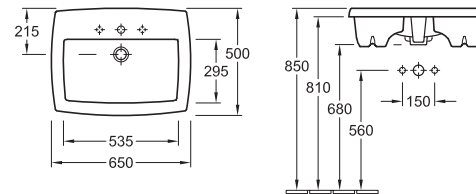

Collezione BELLEVUE

Lavabo da incasso

5165 65 XX 650 x 500 mm
con troppopieno, foro rubinetteria centrale perforato

5165 V6 XX 650 x 500 mm
con troppopieno nascosto, foro rubinetteria centrale perforato

per rubinetteria a 3 fori
Corrisponde a mobili BELLEVUE