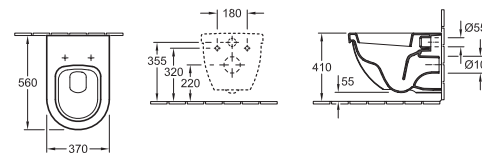

WC a cacciata

5630 H0 XX 370 x 560 mm
sospeso, scarico orizzontale, incl. manicotto
di copertura

9955 S2 XX Sedile per WC, con cerniere
quick-release e softclosing
9955 Q2 XX Sedile per WC, con cerniere
quick release