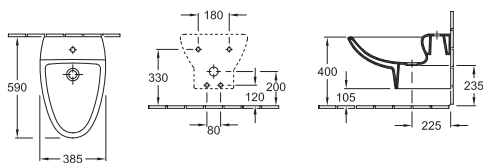

Bidet

7413 B1 XX 385 x 590 mm
sospeso, per rubinetteria monoforo, compresi scarico e troppopieno

8831 00 XX Sedile