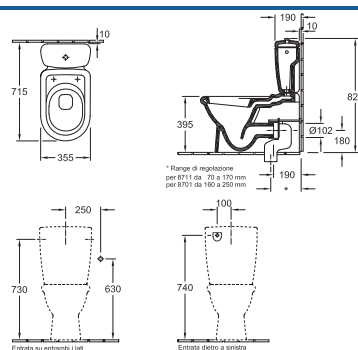

WC a cacciata monoblocco

7690 10 XX 355 x 705 mm
prossimità della parete, scarico orizzontale,
Scarico verticale possibile con raccordo di scarico Vario

7733 1Y XX Cassetta di sciacquo
Alimentazione laterale o posteriore, Batteria interna con tasto risparmio DUO
9950 YY XX Sedile per WC