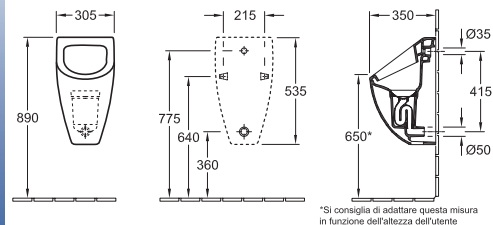

Collezione SUBWAY

AquaOne orinatoio ad aspirazione

7519 00 XX 305 x 535 x 350 mm
Sifone da 1 litri