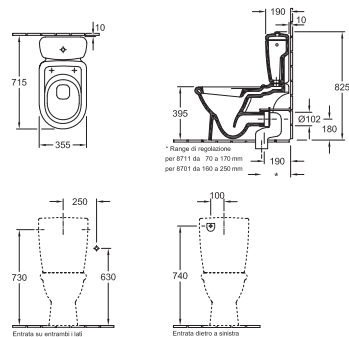

Collezione MAGNUM

WC a cacciata monoblocco

7644 10 XX 355 x 705 mm
scarico orizzontale, Scarico verticale possibile con raccordo di scarico Vario

7733 1Y XX Cassetta di sciacquo
Alimentazione laterale o posteriore, Batteria interna con tasto risparmio DUO
9950 YY XX Sedile per WC