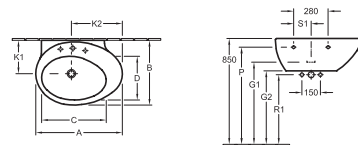

Collezione AVEO

Lavabo

7132 70 XX 700 x 515 mm
per rubinetteria a 3 fori, con troppopieno

7132 V7 XX 700 x 515 mm
per rubinetteria a 3 fori, con troppopieno nascosto

7132 60 XX 600 x 480 mm
per rubinetteria a 2 fori, con troppopieno

7132 V6 XX 600 x 480 mm
per rubinetteria a 2 fori, con troppopieno nascosto

7281 00 XX Colonna
7283 00 XX Semicolonna

Lavabo da incasso

7148 00 XX 630 x 460 mm

Collezione mobili coordinati AVEO

Lavabo sottopiano

7174 00 XX 520 x 365 mm