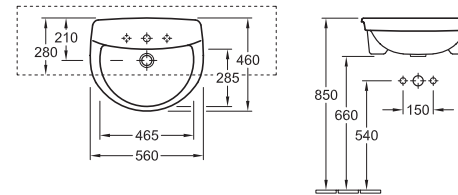

Collezione SUNBERRY

Lavabo da semincasso

5131 00 XX 560 x 460 mm
per rubinetteria a 3 fori, con troppopieno,
foro rubinetteria centrale perforato
Corrisponde a mobili SUNBERRY