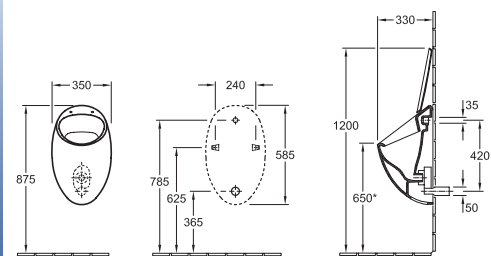

Orinatoio ad aspirazione

7514 21 XX 350 x 585 x 330 mm
9958 S1 XX Coperchio, con cerniere softclosing