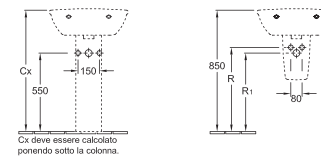

Lavabo

7166 70 XX 700 x 555 mm

7166 65 XX 650 x 525 mm

7166 60 XX 600 x 485 mm

7166 55 XX 550 x 445 mm

per rubinetteria a 3 fori

7206 00 XX Colonna

7207 00 XX Semicolonna

Collezione mobili coordinati SHIFT