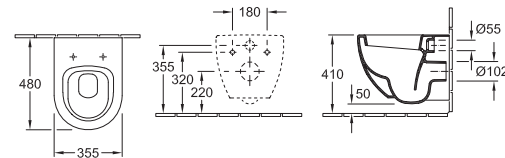

WC a cacciata compact

6604 10 XX 355 x 480 mm
sospeso, scarico orizzontale

9966 S1 XX Sedile per WC compact, con
cerniere quick-release e softclosing
9966 Q1 XX Sedile per WC compact, con
cerniere quick release