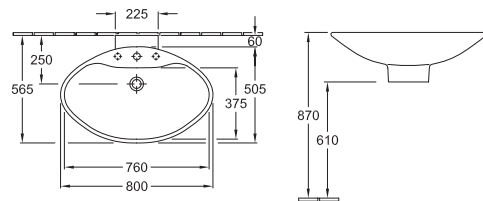

Collezione NEW HAVEN

Lavabo

7144 81 XX 800 x 565 mm
per rubinetteria a 3 fori, compresi scarico e troppopieno

8741 00 00 Elemento di installazione, Per montaggio senza mobile
Collezione mobili coordinati NEW HAVEN