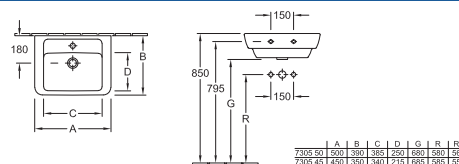

Lavamani

7305 50 XX 500 x 390 mm

7305 45 XX 450 x 350 mm

per rubinetteria monoforo

7250 50 XX Colonna

7244 00 XX Semicolonna