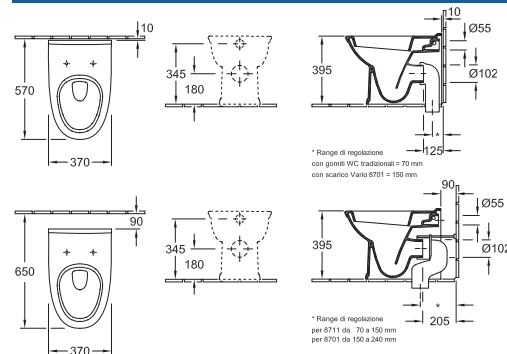

WC a cacciata

6655 10 XX 370 x 570 mm
prossimità della parete, scarico orizzontale,
Scarico verticale possibile con raccordo di
scarico Vario

8843 KY XX Sedile per WC
8845 KY 00 Sedile per WC
faggio, ciliegio mordenzato