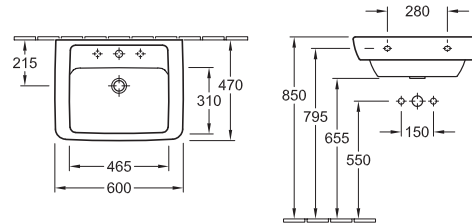

Collezione SUBWAY

Lavabo per mensole

6136 30 XX 600 x 470 mm
per rubinetteria a 3 fori, con troppopieno

7250 50 XX Colonna
7264 00 XX Semicolonna