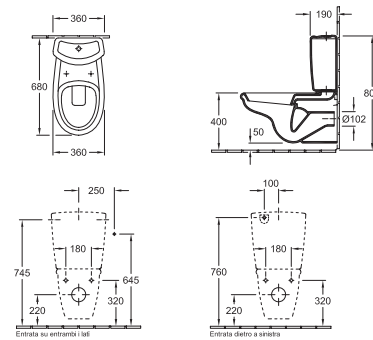

WC a cacciata monoblocco

7614 10 XX 360 x 680 mm
sospeso, scarico orizzontale
7710 1Y XX Cassetta di sciacquo
Alimentazione laterale o posteriore, Batte-
ria interna con tasto risparmio DUO
8827 YY XX Sedile per WC