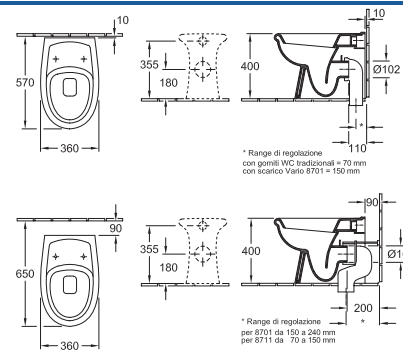

WC a cacciata

7610 10 XX 360 x 570 mm
prossimità della parete, scarico orizzontale,
Scarico verticale possibile con raccordo di
scarico Vario
8827 YY XX Sedile per WC