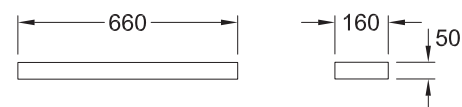

Mensola

7878 66 XX 660 x 50 x 160 mm