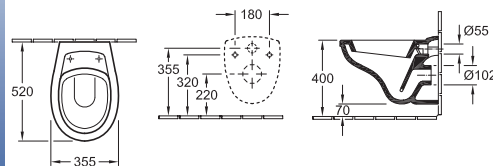

Collezione AMICA

WC a cacciata

6691 10 XX 355 x 520 mm
sospeso, scarico orizzontale, con il sistema di risparmio acqua AQUAREDUCT®
Consumo di acqua di sciacquo 4,5 litri

8850 61 XX Sedile per WC