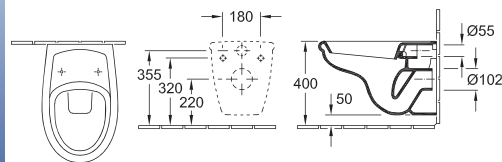

WC a cacciata PurAir

7603 N9 XX 360 x 560 mm
sospeso, scarico orizzontale, incl. PurAir tecnologia e sedile per WC, con il sistema di risparmio acqua AQUAREDUCT®
Consumo di acqua di sciacquo 4,5 litri