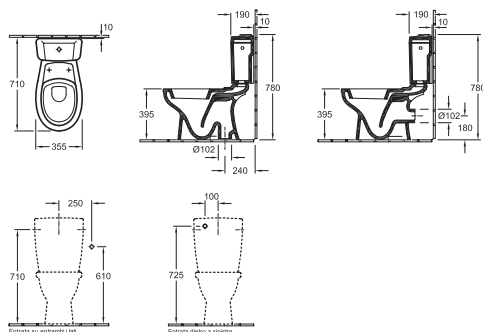

WC a cacciata monoblocco

6690 01 XX 355 x 700 mm
Scarico verticale

6690 10 XX 355 x 700 mm
scarico orizzontale

7792 11 XX Cassetta di sciacquo, Alimentazione laterale o posteriore,
Batteria interna con tasto risparmio DUO
8850 61 XX Sedile per WC