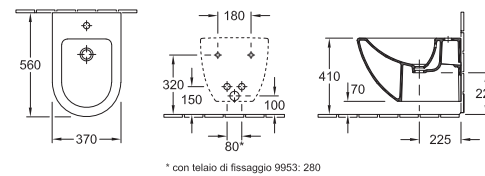

Bidet

7400 00 XX 370 x 560 mm
sospeso, per rubinetteria monoforo