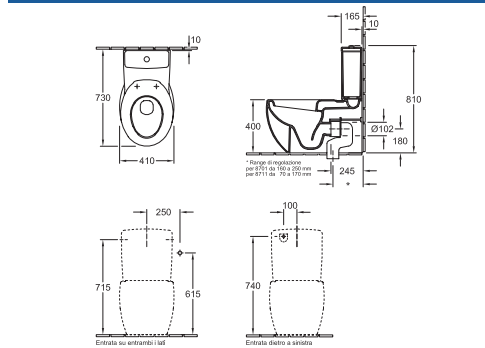

WC a cacciata monoblocco

6614 10 XX 410 x 720 mm
prossimit  della parete, scarico orizzontale,
Scarico verticale possibile con raccordo di
scarico Vario

7724 11 XX Cassetta di sciacquo, Alimentazione laterale o posteriore,
Batteria interna con tasto risparmio DUO
9957 S1 XX Sedile per WC, con cerniere
quick-release e softclosing
9957 Q1 XX Sedile per WC, con cerniere
quick release