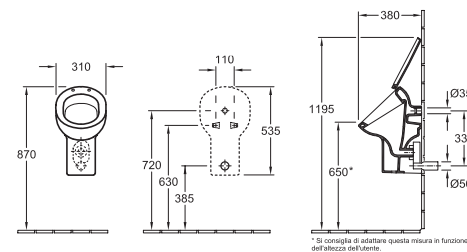

Orinatoio ad aspirazione

5564 01 XX 310 x 535 x 380 mm
98M3 S1 XX Coperchio, con cerniere
softclosing