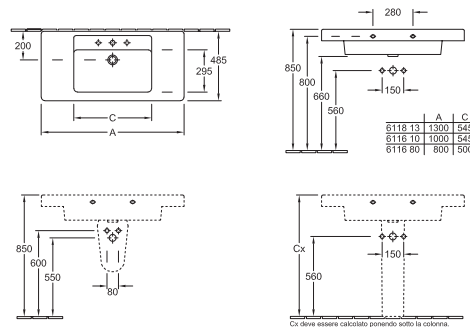

Lavabo per mobile

6118 13 XX 1300 x 485 mm
per rubinetteria a 3 fori, senza foro
per dispenser sapone. Disponibile
anche senza foro rubinetteria

7250 50 XX Colonna
7264 00 XX Semicolonna
Corrisponde a mobili CENTRAL LINE