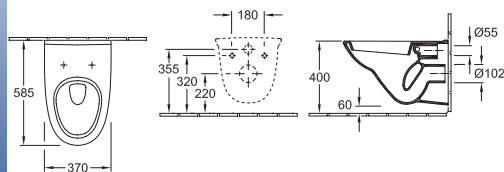

WC a cacciata PurAir

6653 N0 XX 370 x 585 mm
sospeso, scarico orizzontale, incl. PurAir tecnologia e sedile per WC