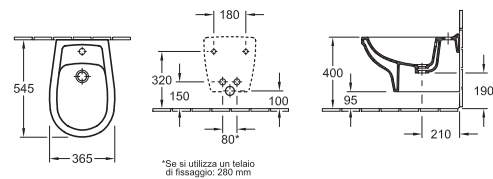

Collezione AMICA

Bidet

7464 00 XX 365 x 545 mm
sospeso, per rubinetteria monoforo