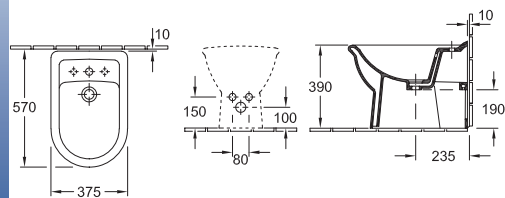

Bidet

7434 00 XX 375 x 570 mm
prossimit  della parete, per rubinetteria a 3 fori