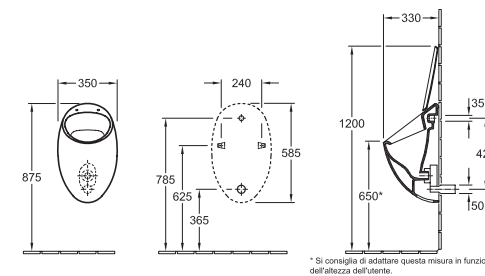

Orinatoio ad aspirazione

7514 21 XX 350 x 585 x 330 mm
9958 S1 XX Coperchio, con cerniere
softclosing