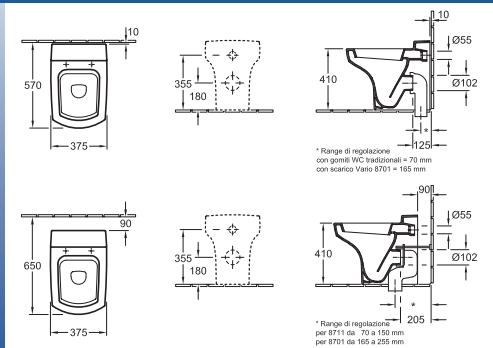

WC a cacciata

5665 10 XX 375 x 560 mm
prossimità della parete, scarico orizzontale,
Scarico verticale possibile con raccordo di scarico Vario

98M2 S1 XX Sedile per WC, con cerniere quick-release e softclosing