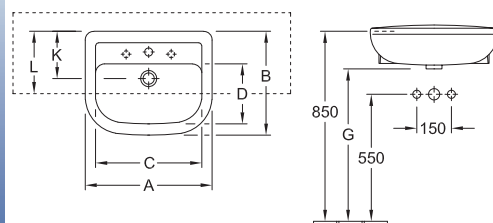

Collezione MAGNUM

	A	B	C	D	G	K	L
6122 55	550	455	495	280	650	205	270
6122 65	650	530	560	320	650	215	280

Lavabo

7133 90 XX 900 x 595 mm
per rubinetteria a 3 fori

7206 50 XX Colonna
7209 00 XX Semicolonna

Lavabo

7133 70 XX 700 x 560 mm

7133 65 XX 650 x 550 mm

7133 60 XX 600 x 530 mm

per rubinetteria a 3 fori

7206 50 XX Colonna

7209 00 XX Semicolonna

Lavabo da semincasso

6122 65 XX 650 x 530 mm

6122 55 XX 550 x 455 mm

per rubinetteria a 3 fori