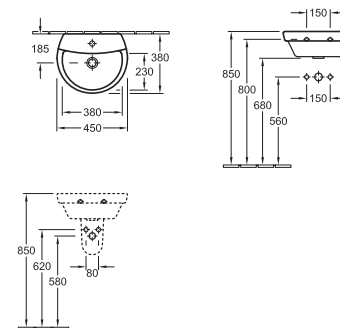

Lavamani

5330 45 XX 450 x 380 mm
con troppopieno, foro rubinetteria
perforato

5330 46 XX 450 x 380 mm
senza troppopieno, foro rubinetteria
perforato

per rubinetteria monoforo

7244 55 XX Semicolonna