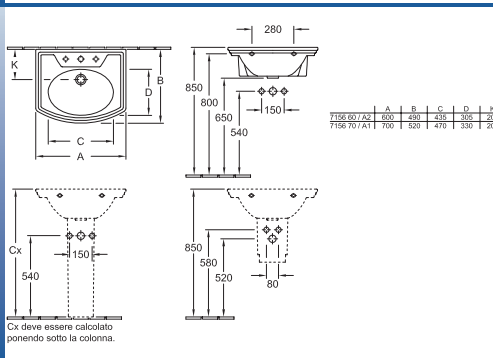

Lavabo

7156 70 XX 700 x 520 mm
per rubinetteria monoforo

7156 A1 XX 700 x 520 mm
per rubinetteria a 3 fori

7156 60 XX 600 x 490 mm
per rubinetteria monoforo

7156 A2 XX 600 x 490 mm
per rubinetteria a 3 fori

7202 00 XX Colonna

7203 00 XX Semicolonna