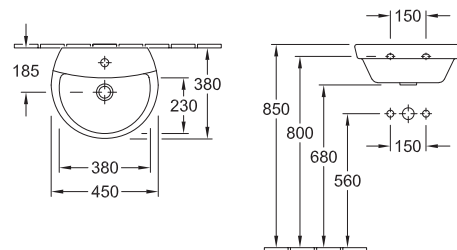

Collezione SUNBERRY

Lavamani

5330 4G XX 450 x 380 mm
con troppopieno, foro rubinetteria perforato

5330 5G XX 450 x 380 mm
senza troppopieno, foro rubinetteria perforato

per il montaggio con mobili, per rubinetteria monoforo
Corrisponde a mobili SUNBERRY