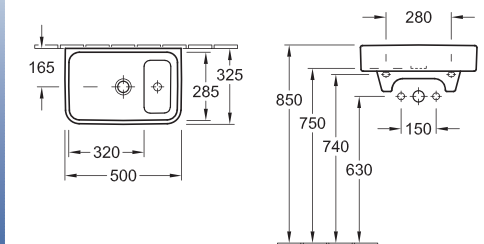

Lavamani

7360 51 XX 500 x 325 mm
per rubinetteria monoforo, senza troppopieno
Corrisponde a mobili PRIVATE LOUNGE