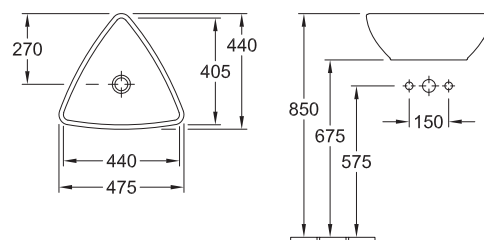

Lavabo da appoggio

6168 00 XX 475 x 440 mm con troppieno

6168 01 XX 475 x 440 mm senza troppieno

rubinetteria con bocca di erogazione a parete o con piede rialzato
Corrisponde a mobili CENTRAL LINE