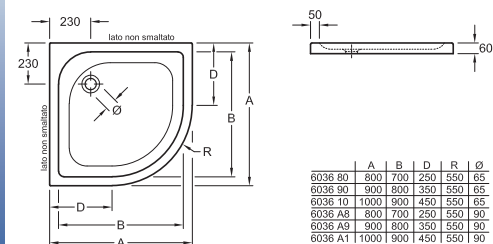

Piatto doccia angolare

6036 10 XX 1000 mm Lunghezza di lato

6036 90 XX 900 mm Lunghezza di lato

6036 80 XX 800 mm Lunghezza di lato

Scarico 65 mm diametro, extrapiatto, antiscivolo