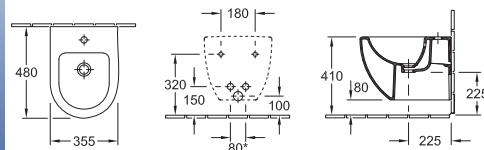

Collezione SUBWAY

* con telaio di fissaggio 9953: 280

Bidet compact

7406 00 XX 355 x 480 mm
sospeso, per rubinetteria monoforo