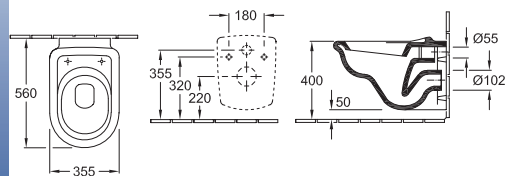

WC a cacciata PurAir

7631 N0 XX 355 x 560 mm
sospeso, scarico orizzontale, incl. PurAir tecnologia e sedile per WC