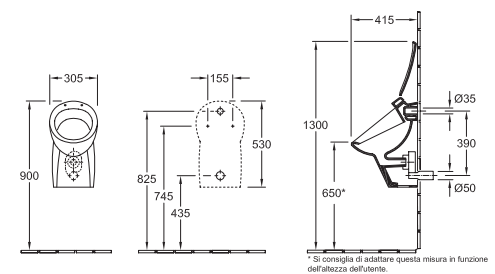

### Orinatoio ad aspirazione

7560 01 XX 305 x 530 x 415 mm  
 per coperchio  
 8839 61 XX Coperchio