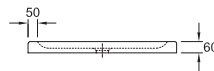

Collezione SUBWAY

	A	B	Ø
6035 80	800	700	65
6035 90	900	800	65
6035 10	1000	900	65
6035 A8	800	700	90
6035 A9	900	800	90
6035 A1	1000	900	90

Piatto doccia

6035 A1 XX 1000 x 60 x 1000 mm

6035 A9 XX 900 x 60 x 900 mm

6035 A8 XX 800 x 60 x 800 mm

Scarico 90 mm diametro, extrapiatto, antiscivolo