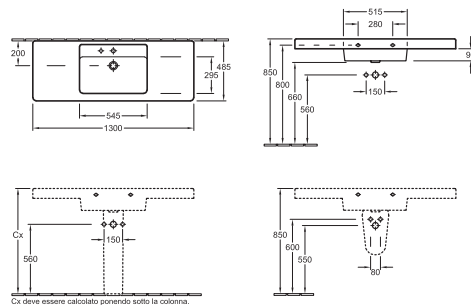

Collezione SUBWAY

Lavabo per mobile

6118 1S XX 1300 x 485 mm
per rubinetteria monoforo, con foro per dispenser sapone.
Disponibile anche senza foro rubinetteria

7250 50 XX Colonna

7264 00 XX Semicolonna
Corrisponde a mobili CENTRAL LINE