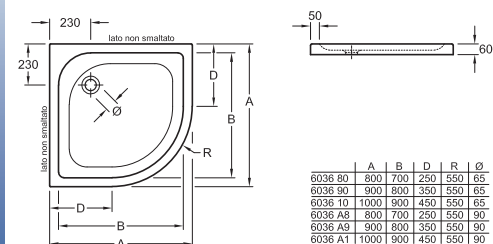

### Piatto doccia angolare

6036 10 XX 1000 mm Lunghezza di lato

6036 90 XX 900 mm Lunghezza di lato

6036 80 XX 800 mm Lunghezza di lato

Scarico 65 mm diametro, extrapiatto, antiscivolo