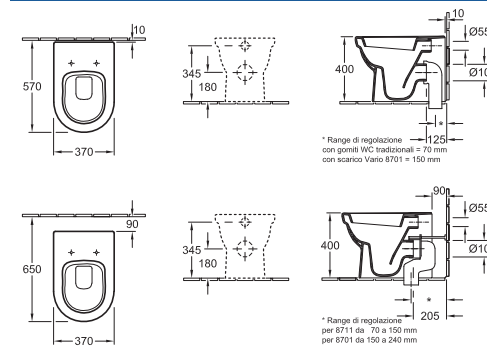

WC a cacciata

5631 10 XX 370 x 560 mm
prossimità della parete, scarico orizzontale,
Scarico verticale possibile con raccordo di
scarico Vario

9955 S2 XX Sedile per WC, con cerniere
quick-release e softclosing

9955 Q2 XX Sedile per WC, con cerniere
quick release