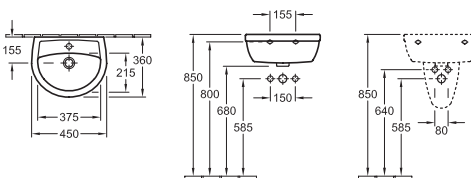

### Lavabo

7124 65 XX 650 x 530 mm

7124 60 XX 600 x 500 mm

7124 55 XX 550 x 460 mm

per rubinetteria a 3 fori

7240 00 XX Colonna

7206 80 XX Colonna

7239 80 XX Semicolonna

### Lavabo da semincasso

7139 65 XX 650 x 530 mm

7139 55 XX 550 x 455 mm

per rubinetteria a 3 fori