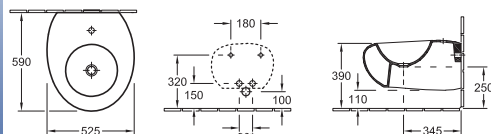

Collezione PURE STONE

* con telaio di fissaggio 9953: 280

Bidet

5470 01 XX 525 x 590 mm
sospeso, per rubinetteria monoforo, senza troppopieno