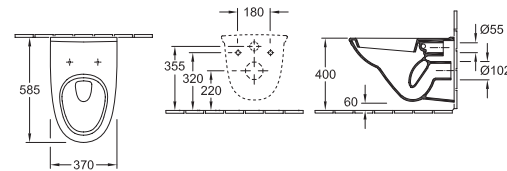

Collezione CENTURY

WC a cacciata

6653 10 XX 370 x 585 mm
sospeso, scarico orizzontale

8843 YY XX Sedile per WC
8845 YY 00 Sedile per WC
faggio, ciliegio mordenzato