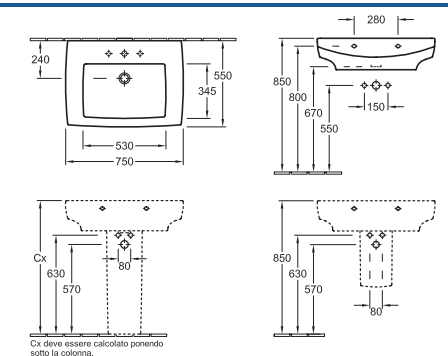

Collezione BELLEVUE

60

Lavabo per mobile

5168 10 XX 1000 x 550 mm
con troppopieno, foro rubinetteria centrale perforato

5168 V1 XX 1000 x 550 mm
con troppopieno nascosto, foro rubinetteria centrale perforato
per rubinetteria a 3 fori

5260 00 XX Colonna
5261 00 XX Semicolonna
Corrisponde a mobili BELLEVUE

Lavabo

5164 75 XX 750 x 550 mm
con troppopieno, foro rubinetteria centrale perforato

5164 V7 XX 750 x 550 mm
con troppopieno nascosto, foro rubinetteria centrale perforato
per rubinetteria a 3 fori

5260 00 XX Colonna
5261 00 XX Semicolonna
Corrisponde a mobili BELLEVUE

Lavabo

5164 65 XX 650 x 505 mm
con troppopieno, foro rubinetteria centrale perforato

5164 V6 XX 650 x 505 mm
con troppopieno nascosto, foro rubinetteria centrale perforato
per rubinetteria a 3 fori

5260 00 XX Colonna
5261 00 XX Semicolonna
Corrisponde a mobili BELLEVUE