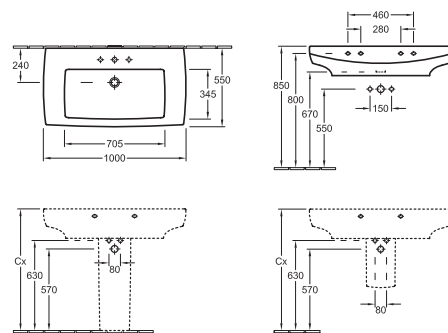

Collezione BELLEVUE

60

Lavabo per mobile

5168 10 XX 1000 x 550 mm
con troppopieno, foro rubinetteria centrale perforato

5168 V1 XX 1000 x 550 mm
con troppopieno nascosto, foro rubinetteria centrale perforato
per rubinetteria a 3 fori

5260 00 XX Colonna
5261 00 XX Semicolonna
Corrisponde a mobili BELLEVUE

Lavabo

5164 75 XX 750 x 550 mm
con troppopieno, foro rubinetteria centrale perforato

5164 V7 XX 750 x 550 mm
con troppopieno nascosto, foro rubinetteria centrale perforato
per rubinetteria a 3 fori

5260 00 XX Colonna
5261 00 XX Semicolonna
Corrisponde a mobili BELLEVUE

Lavabo

5164 65 XX 650 x 505 mm
con troppopieno, foro rubinetteria centrale perforato

5164 V6 XX 650 x 505 mm
con troppopieno nascosto, foro rubinetteria centrale perforato
per rubinetteria a 3 fori

5260 00 XX Colonna
5261 00 XX Semicolonna
Corrisponde a mobili BELLEVUE