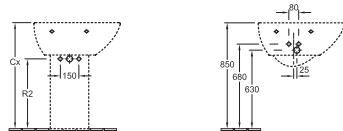

Collezione AVEO

Lavabo

7132 70 XX 700 x 515 mm
per rubinetteria a 3 fori, con troppopieno

7132 V7 XX 700 x 515 mm
per rubinetteria a 3 fori, con troppopieno nascosto

7132 60 XX 600 x 480 mm
per rubinetteria a 2 fori, con troppopieno

7132 V6 XX 600 x 480 mm
per rubinetteria a 2 fori, con troppopieno nascosto

7281 00 XX Colonna
7283 00 XX Semicolonna

Lavabo da incasso

7148 00 XX 630 x 460 mm

Collezione mobili coordinati AVEO

Lavabo sottopiano

7174 00 XX 520 x 365 mm