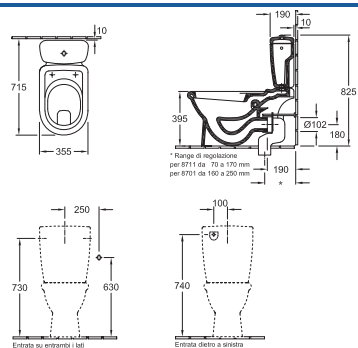

WC monoblocco a fondo piatto

7647 10 XX 355 x 705 mm
scarico orizzontale, Scarico verticale possibile con raccordo di scarico Vario

7733 1Y XX Cassetta di sciacquo
Alimentazione laterale o posteriore, Batteria interna con tasto risparmio DUO
9950 YY XX Sedile per WC