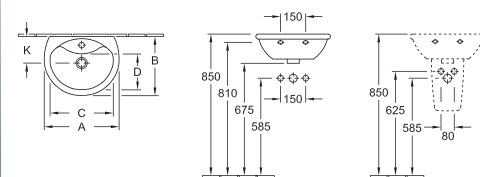

A	B	C	D	K	G
7366 45	450	350	380	210	160	685
7366 50	500	385	430	235	170	675

Lavamani

7366 50 XX 500 x 385 mm

7366 45 XX 450 x 350 mm

per rubinetteria monoforo

7208 00 XX Semicolonna