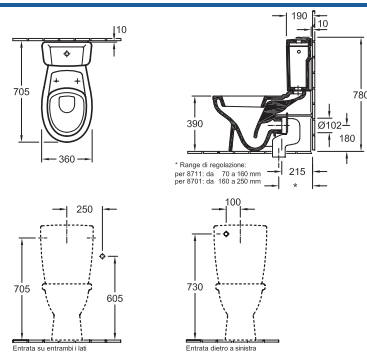

WC a cacciata monoblocco

6685 10 XX 360 x 695 mm
scarico orizzontale, Scarico verticale possibile con raccordo di scarico Vario

7792 11 XX Cassetta di sciacquo, Alimentazione laterale o posteriore,
Batteria interna con tasto risparmio DUO
8850 61 XX Sedile per WC