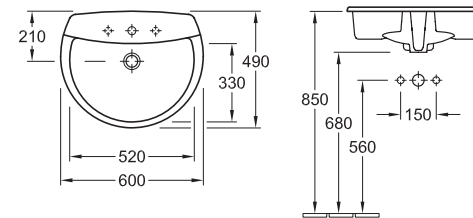

Lavabo da incasso

5132 60 XX 600 x 490 mm
per rubinetteria a 3 fori, con troppopieno,
foro rubinetteria centrale perforato
Corrisponde a mobili SUNBERRY