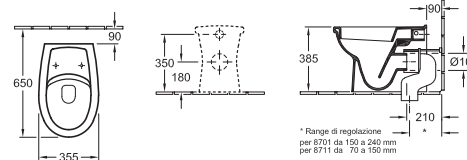

Collezione AMICA

WC a cacciata

6619 10 XX 355 x 560 mm
scarico orizzontale, Scarico verticale possibile con raccordo di scarico Vario

8850 61 XX Sedile per WC