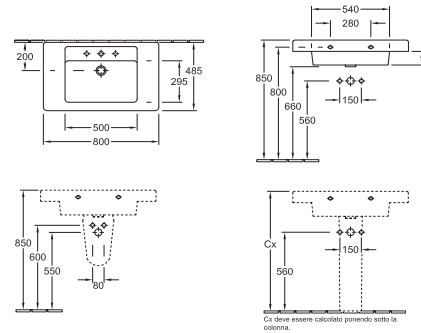

Collezione SUBWAY

Lavabo per mobile

6116 80 XX 800 x 485 mm
per rubinetteria a 3 fori, senza foro per
dispenser sapone. Disponibile anche senza
foro rubinetteria

7250 50 XX Colonna

7264 00 XX Semicolonna
Corrisponde a mobili CENTRAL LINE