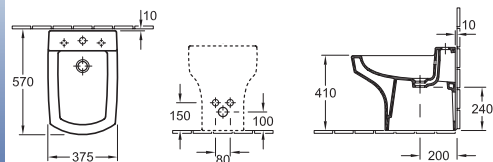

Collezione BELLEVUE

Bidet

5465 00 XX 375 x 560 mm
con troppopieno, foro rubinetteria centrale perforato

5465 V1 XX 375 x 560 mm
con troppopieno nascosto, foro rubinetteria centrale perforato
prossimità della parete, per rubinetteria a 3 fori

98M4 00 XX Sedile