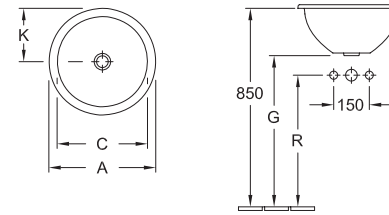

Lavabo da incasso

1. 6140 51 XX 525 mm Diametro
   con troppopieno
2. 6141 51 XX 525 mm Diametro
   senza troppopieno
3. 6140 45 XX 450 mm Diametro
   con troppopieno
4. 6141 45 XX 450 mm Diametro
   senza troppopieno

1. 6140 39 XX 390 mm Diametro
   con troppopieno
2. 6141 39 XX 390 mm Diametro
   senza troppopieno
3. 6140 34 XX 340 mm Diametro
   con troppopieno
4. 6141 34 XX 340 mm Diametro
   senza troppopieno

Collezione mobili coordinati Edizione
LOOP