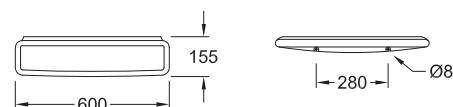

Mensola

7833 60 XX 600 x 155 mm