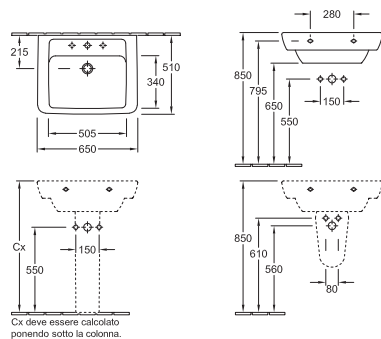

Collezione SUBWAY

Lavabo

- **6136 65 XX** 650 x 510 mm
  per rubinetteria a 3 fori, con troppopieno
- **6136 66 XX** 650 x 510 mm
  per rubinetteria a 3 fori, senza troppopieno
- **6136 67 XX** 650 x 510 mm
  con troppopieno, senza foro rubinetteria
- **6136 68 XX** 650 x 510 mm
  senza troppopieno e senza foro rubinetteria
- **7250 50 XX** Colonna
- **7264 00 XX** Semicolonna
- Corrisponde a mobili CENTRAL LINE

Lavabo

- **6136 60 XX** 600 x 470 mm
  per rubinetteria a 3 fori, con troppopieno
- **6136 61 XX** 600 x 470 mm
  per rubinetteria a 3 fori, senza troppopieno
- **6136 62 XX** 600 x 470 mm
  con troppopieno, senza foro rubinetteria
- **6136 63 XX** 600 x 470 mm
  senza troppopieno e senza foro rubinetteria
- **7250 50 XX** Colonna
- **7264 00 XX** Semicolonna
- Corrisponde a mobili CENTRAL LINE

Lavabo

- **6136 55 XX** 550 x 430 mm
  per rubinetteria a 3 fori, con troppopieno
- **6136 56 XX** 550 x 430 mm
  per rubinetteria a 3 fori, senza troppopieno
- **6136 57 XX** 550 x 430 mm
  con troppopieno, senza foro rubinetteria
- **6136 58 XX** 550 x 430 mm
  senza troppopieno e senza foro rubinetteria
- **7250 50 XX** Colonna
- **7264 00 XX** Semicolonna
- Corrisponde a mobili CENTRAL LINE