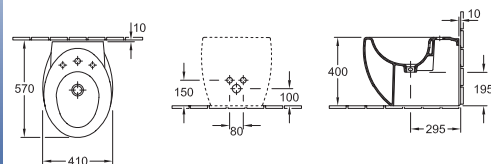

Bidet

7421 00 XX 410 x 570 mm
con troppopieno

7421 V0 XX 410 x 570 mm
con troppopieno nascosto
prossimit  della parete, per rubinetteria a 3 fori