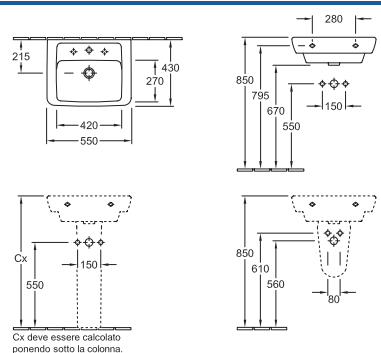

Collezione SUBWAY

Lavabo

- **6136 65 XX** 650 x 510 mm
  per rubinetteria a 3 fori, con troppopieno
- **6136 66 XX** 650 x 510 mm
  per rubinetteria a 3 fori, senza troppopieno
- **6136 67 XX** 650 x 510 mm
  con troppopieno, senza foro rubinetteria
- **6136 68 XX** 650 x 510 mm
  senza troppopieno e senza foro rubinetteria
- **7250 50 XX** Colonna
- **7264 00 XX** Semicolonna
- Corrisponde a mobili CENTRAL LINE

Lavabo

- **6136 60 XX** 600 x 470 mm
  per rubinetteria a 3 fori, con troppopieno
- **6136 61 XX** 600 x 470 mm
  per rubinetteria a 3 fori, senza troppopieno
- **6136 62 XX** 600 x 470 mm
  con troppopieno, senza foro rubinetteria
- **6136 63 XX** 600 x 470 mm
  senza troppopieno e senza foro rubinetteria
- **7250 50 XX** Colonna
- **7264 00 XX** Semicolonna
- Corrisponde a mobili CENTRAL LINE

Lavabo

- **6136 55 XX** 550 x 430 mm
  per rubinetteria a 3 fori, con troppopieno
- **6136 56 XX** 550 x 430 mm
  per rubinetteria a 3 fori, senza troppopieno
- **6136 57 XX** 550 x 430 mm
  con troppopieno, senza foro rubinetteria
- **6136 58 XX** 550 x 430 mm
  senza troppopieno e senza foro rubinetteria
- **7250 50 XX** Colonna
- **7264 00 XX** Semicolonna
- Corrisponde a mobili CENTRAL LINE