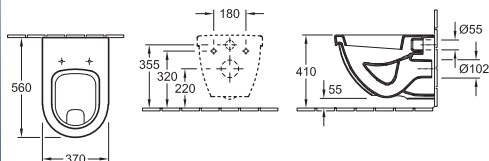

WC a fondo piatto PurAir

5633 N0 XX 370 x 560 mm
sospeso, scarico orizzontale, incl. PurAir tecnologia,
manicotto di copertura e sedile per WC