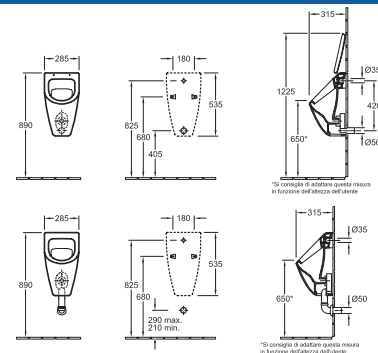

### Orinatoio ad aspirazione

7513 01 XX 285 x 530 x 315 mm  
 per coperchio

7513 00 XX 285 x 530 x 315 mm  
 senza coperchio

9956 S1 XX Coperchio, con cerniere softclosing