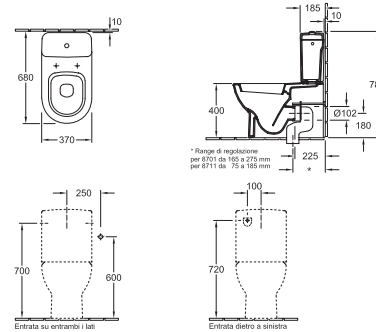

Collezione SUBWAY

WC a cacciata monoblocco

6610 10 XX 370 x 670 mm
prossimità della parete, scarico orizzontale

7723 11 XX Cassetta di sciacquo, Alimentazione laterale o posteriore,
Batteria interna con tasto risparmio DUO
9955 S1 XX Sedile per WC, con cerniere quick-release e softclosing
9955 Q1 XX Sedile per WC, con cerniere quick release