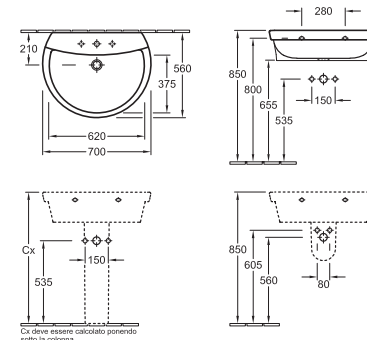

Collezione SUNBERRY

Lavabo

5130 70 XX 700 x 560 mm
con troppopieno, foro rubinetteria centrale
perforato

5130 71 XX 700 x 560 mm
senza troppopieno, foro rubinetteria
centrale perforato

per rubinetteria a 3 fori

7250 55 XX Colonna
7264 55 XX Semicolonna