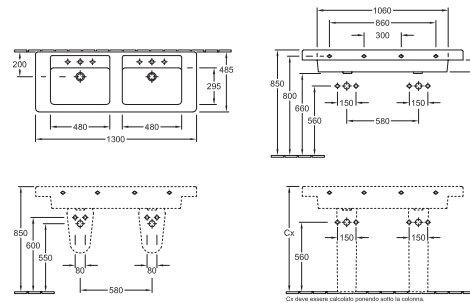

Collezione SUBWAY

Lavabo doppio per mobile

6131 13 XX 1300 x 485 mm
per rubinetteria a 3 fori, senza foro per
dispenser sapone. Disponibile anche senza
fori rubinetteria

7250 50 XX Colonna
7264 00 XX Semicolonna
Corrisponde a mobili CENTRAL LINE