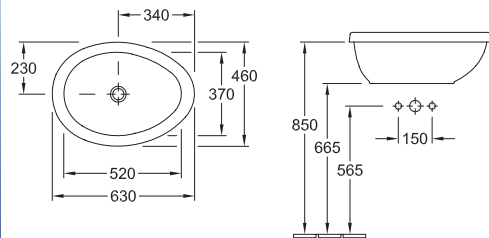

Collezione AVEO

Lavabo

7132 70 XX 700 x 515 mm
per rubinetteria a 3 fori, con troppopieno

7132 V7 XX 700 x 515 mm
per rubinetteria a 3 fori, con troppopieno nascosto

7132 60 XX 600 x 480 mm
per rubinetteria a 2 fori, con troppopieno

7132 V6 XX 600 x 480 mm
per rubinetteria a 2 fori, con troppopieno nascosto

7281 00 XX Colonna
7283 00 XX Semicolonna

Lavabo da incasso

7148 00 XX 630 x 460 mm

Collezione mobili coordinati AVEO

Lavabo sottopiano

7174 00 XX 520 x 365 mm