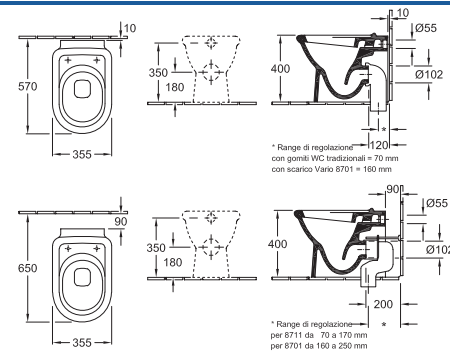

WC a cacciata

7641 10 XX 355 x 560 mm
prossimità della parete, scarico orizzontale,
Scarico verticale possibile con raccordo di
scarico Vario
9950 YY XX Sedile per WC