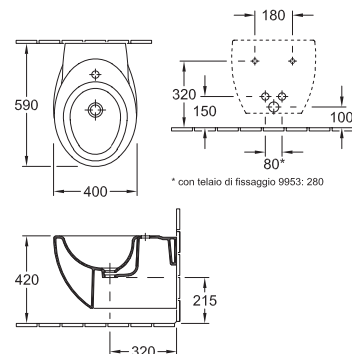

Collezione AVEO

Bidet

7411 00 XX 400 x 590 mm
con troppopieno

7411 V0 XX 400 x 590 mm
con troppopieno nascosto
sospeso, per rubinetteria monoforo