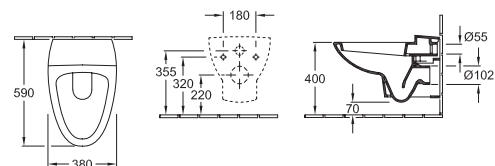

Collezione NEW HAVEN

WC a cacciata

7694 B0 XX 380 x 590 mm
sospeso, scarico orizzontale
8830 YY XX Sedile per WC