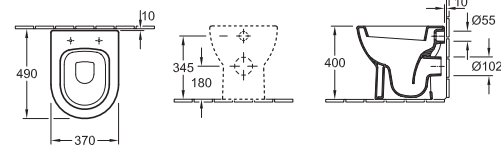

WC a cacciata

6605 10 XX 370 x 480 mm
scarico orizzontale, Profondità ridotta

9955 S1 XX Sedile per WC, con cerniere
quick-release e softclosing
9955 Q1 XX Sedile per WC, con cerniere
quick release