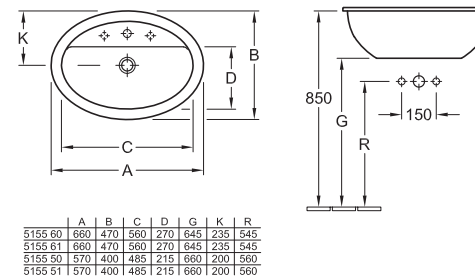

Lavabo da incasso

5155 60 XX 660 x 470 mm per rubinetteria a 3 fori, con troppopieno

5155 61 XX 660 x 470 mm per rubinetteria a 3 fori, senza troppopieno

5155 50 XX 570 x 400 mm per rubinetteria monoforo, con troppopieno

5155 51 XX 570 x 400 mm per rubinetteria monoforo, senza troppopieno