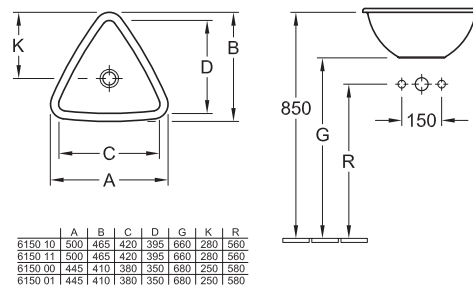

Modelli LOOP & FRIENDS

Lavabo da incasso

- 6150 10 XX 500 x 465 mm con troppopieno
- 6150 11 XX 500 x 465 mm senza troppopieno
- 6150 00 XX 445 x 410 mm con troppopieno
- 6150 01 XX 445 x 410 mm senza troppopieno