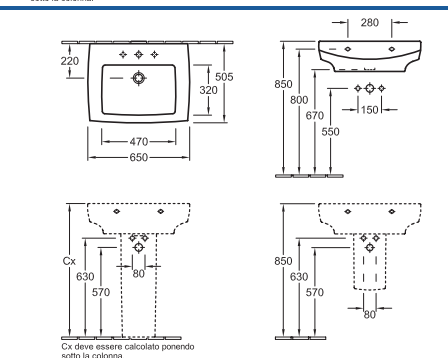

Collezione BELLEVUE

60

Lavabo per mobile

5168 10 XX 1000 x 550 mm
con troppopieno, foro rubinetteria centrale perforato

5168 V1 XX 1000 x 550 mm
con troppopieno nascosto, foro rubinetteria centrale perforato
per rubinetteria a 3 fori

5260 00 XX Colonna
5261 00 XX Semicolonna
Corrisponde a mobili BELLEVUE

Lavabo

5164 75 XX 750 x 550 mm
con troppopieno, foro rubinetteria centrale perforato

5164 V7 XX 750 x 550 mm
con troppopieno nascosto, foro rubinetteria centrale perforato
per rubinetteria a 3 fori

5260 00 XX Colonna
5261 00 XX Semicolonna
Corrisponde a mobili BELLEVUE

Lavabo

5164 65 XX 650 x 505 mm
con troppopieno, foro rubinetteria centrale perforato

5164 V6 XX 650 x 505 mm
con troppopieno nascosto, foro rubinetteria centrale perforato
per rubinetteria a 3 fori

5260 00 XX Colonna
5261 00 XX Semicolonna
Corrisponde a mobili BELLEVUE