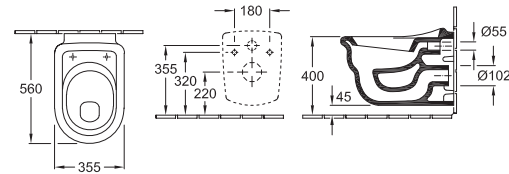

WC a fondo piatto

7627 10 XX 355 x 560 mm
sospeso, scarico orizzontale
9950 YY XX Sedile per WC