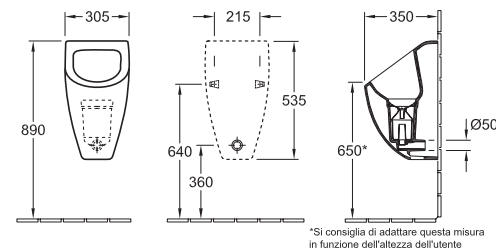

AquaZero orinatoio

7517 00 XX 305 x 535 x 350 mm
Sifone da 0 litri