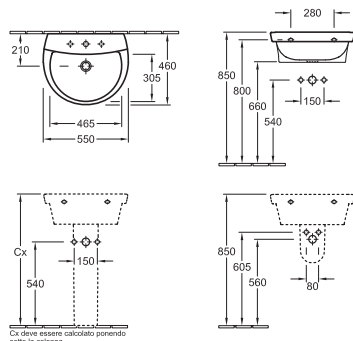

Collezione SUNBERRY

	A	B	C	D	G	R
5130 7G / 9G	700	560	620	375	655	535
5130 6G / 4G	650	520	555	350	655	535
5130 1G / 8G	600	490	525	330	660	540
5130 5G / 3G	550	460	465	305	660	540