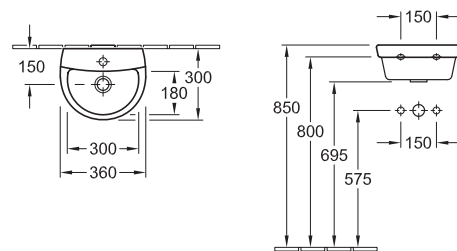

Lavamani

5330 37 XX 360 x 300 mm
senza troppopieno, foro rubinetteria perforato

5330 36 XX 360 x 300 mm
con troppopieno, foro rubinetteria perforato

per rubinetteria monoforo