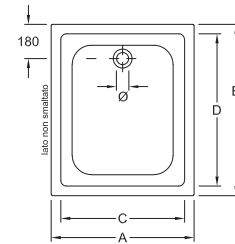

Piatto doccia

6013 A1 XX 800 x 60 x 1200 mm

6013 A7 XX 750 x 60 x 900 mm

Scarico 90 mm diametro, extrapiatto, antiscivolo