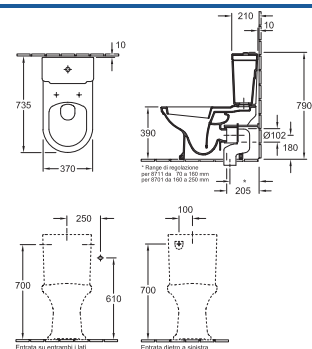

WC a cacciata monoblocco

6662 10 XX 370 x 725 mm
scarico orizzontale, Scarico verticale possi-
bile con raccordo di scarico Vario

7721 1Y XX Cassetta di sciacquo
Alimentazione laterale o posteriore, Batte-
ria interna con tasto risparmio DUO
8809 YY XX Sedile per WC
9926 YY 00 Sedile per WC
Betulla massello, noce mordenzato