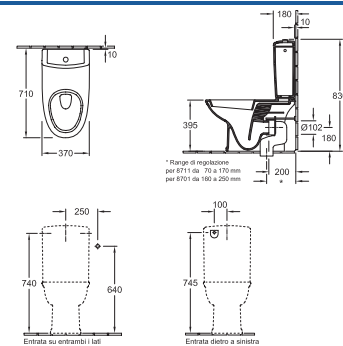

WC a cacciata monoblocco

6654 10 XX 370 x 700 mm
scarico orizzontale, Scarico verticale possi-
bile con raccordo di scarico Vario

7753 1Y XX Cassetta di sciacquo
Alimentazione laterale o posteriore,
Batteria interna con tasto risparmio DUO
8843 YY XX Sedile per WC
8845 YY 00 Sedile per WC
faggio, ciliegio mordenzato