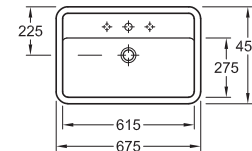

Lavabo sottopiano

1. 5163 60 XX 615 x 390 mm
   con troppopieno
2. 5163 61 XX 615 x 390 mm
   senza troppopieno
3. 5163 50 XX 540 x 340 mm
   con troppopieno
4. 5163 51 XX 540 x 340 mm
   senza troppopieno
5. per rubinetteria a 3 fori