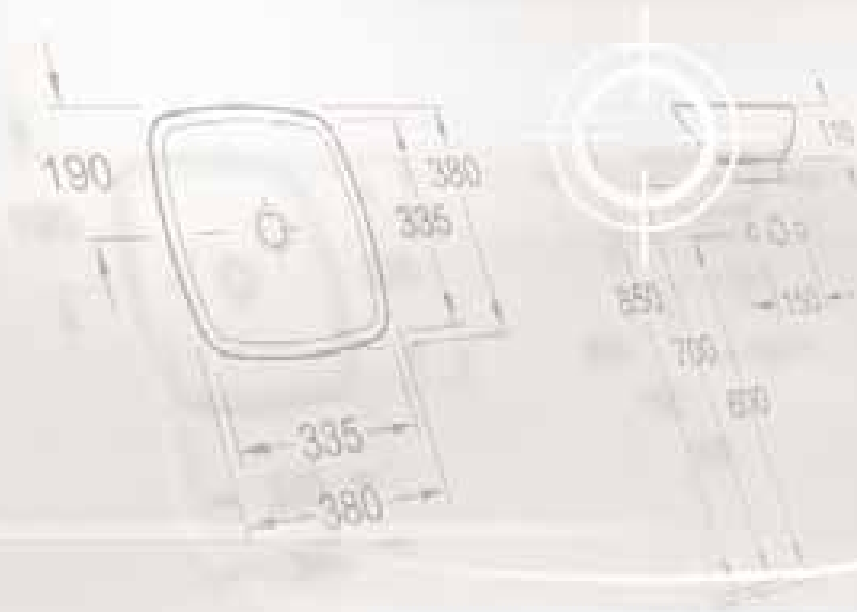

01-02 Vasca in Quaryl® rettangolare da incasso
160x70, 170x75, 180x80 cm.

01

Quaryl®
by Villeroy & Boch

02

Lifetime

Ceramiche - Mobili - Vasche e piatti doccia

01 Lavabi da parete 80, 70, 60 cm.
02 Wc e bidet sospesi.
Sedile Quick Release e Soft Closing.

Loop & Friends

Lavabi

01 Lavabo rettangolare da appoggio 58,5 cm;
da incasso 67,5, 60, 51,34 cm; sottopiano 61,5,
54, 45 cm.

01

02

03

- 01-02** Lavabo quadrato: da appoggio 38, 43 cm, da incasso 40,5 e 45 cm, sottopiano 38 e 34 cm.
03-06 Lavabo rotondo: da appoggio 43, 38 cm; da incasso 52,5, 45, 39, 34 cm; sottopiano 44, 38, 33, 28 cm.
04 Lavabo ovale da appoggio 63, 58,5 cm; da incasso 66, 57, 50, 45 cm; sottopiano 56, 48,5, 42, 38,5 cm.
05 Lavabo da semi-appoggio 43, 38 cm.