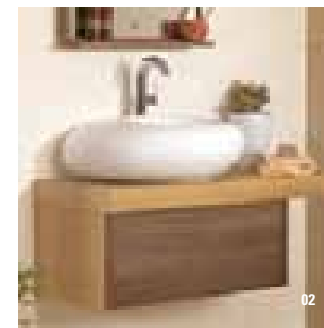

03 Piatto doccia in ceramica antiscivolo quadrato 80 e 90 cm, angolare 90 cm, rettangolare 120x80 cm.

Omnia Architectura & Architectura Design

Ceramica - Vasche in abbinamento con mobili Frame to Frame

01 Wc e bidet sospesi Omnia Architectura
Design e lavabo Omnia Architectura.

01

02

03

04

01-02 Wc: sospesi, a pavimento, monoblocco e compact con sedile Quick Release e Soft Closing. Bidet: sospeso e a pavimento.
03-04 Lavabo Omnia Architectura a parete 70, 65, 60, 55 cm semincasso 55 cm e compact 60, 56 cm.
05 Vasca da bagno rettangolare da incasso in acrilico 140x70, 150x70, 160x70, 170x70, 170x75, 170x80, 180x80, 190x90 cm.

05

Pure stone

Ceramica - Mobili

01 Wc sospesi con sedile Quick Release e Soft Closing. Bidet sospeso.
02-03 Lavabo da appoggio 62,5 e 54 cm; da appoggio con fissaggio a parete 60,5 cm.

02

03

01

Sentique