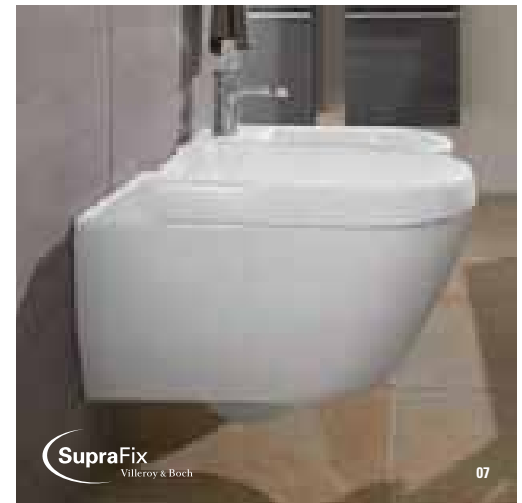

DESIGN PLUS

Colori per il piatto doccia Squaro

Sifone integrato per un'altezza di ingombro pari a 10 cm.

Subway

Ceramiche - Vasche - Piatti doccia

01-02-03 Wc. sospesi, a pavimento, monoblocco e compact. Sedile Soft Closing e Quick Release.

Bidet: sospesi, a pavimento, compact.

05-07 Vasca in acrilico da incasso rettangolare 160x70, 170x75, 180x80, 190x90 cm angolare 130x130, 140x140, 150x150 cm con zona doccia integrata 170x75 cm forma speciale 140 x 140 cm esagonale 190x80 cm ovale 180 x 80, 190x90 cm asimmetrica 170x80 cm.

06-08 Piatto doccia in ceramica antiscivolo quadrato e angolare 80, 90, 100 cm rectangular 90x70, 90x75, 100x80, 120x80 cm.

Subway 2.0

Ceramiche e Mobili

01-03 Lavabo da appoggio rettangolare 60 e 50 cm; rotondo 60 e 50 cm.

02-04-05 Lavabo a parete e per mobile rettangolare 130, 100, 80, 65, 60, 55, 50 cm rotondo 65, 60, 55 cm; lavamani e lavabi compact.

06-07 Vc: sospesi e compact. Sedile Soft Closing e Quick Release. Bidet: sospesi e compact.