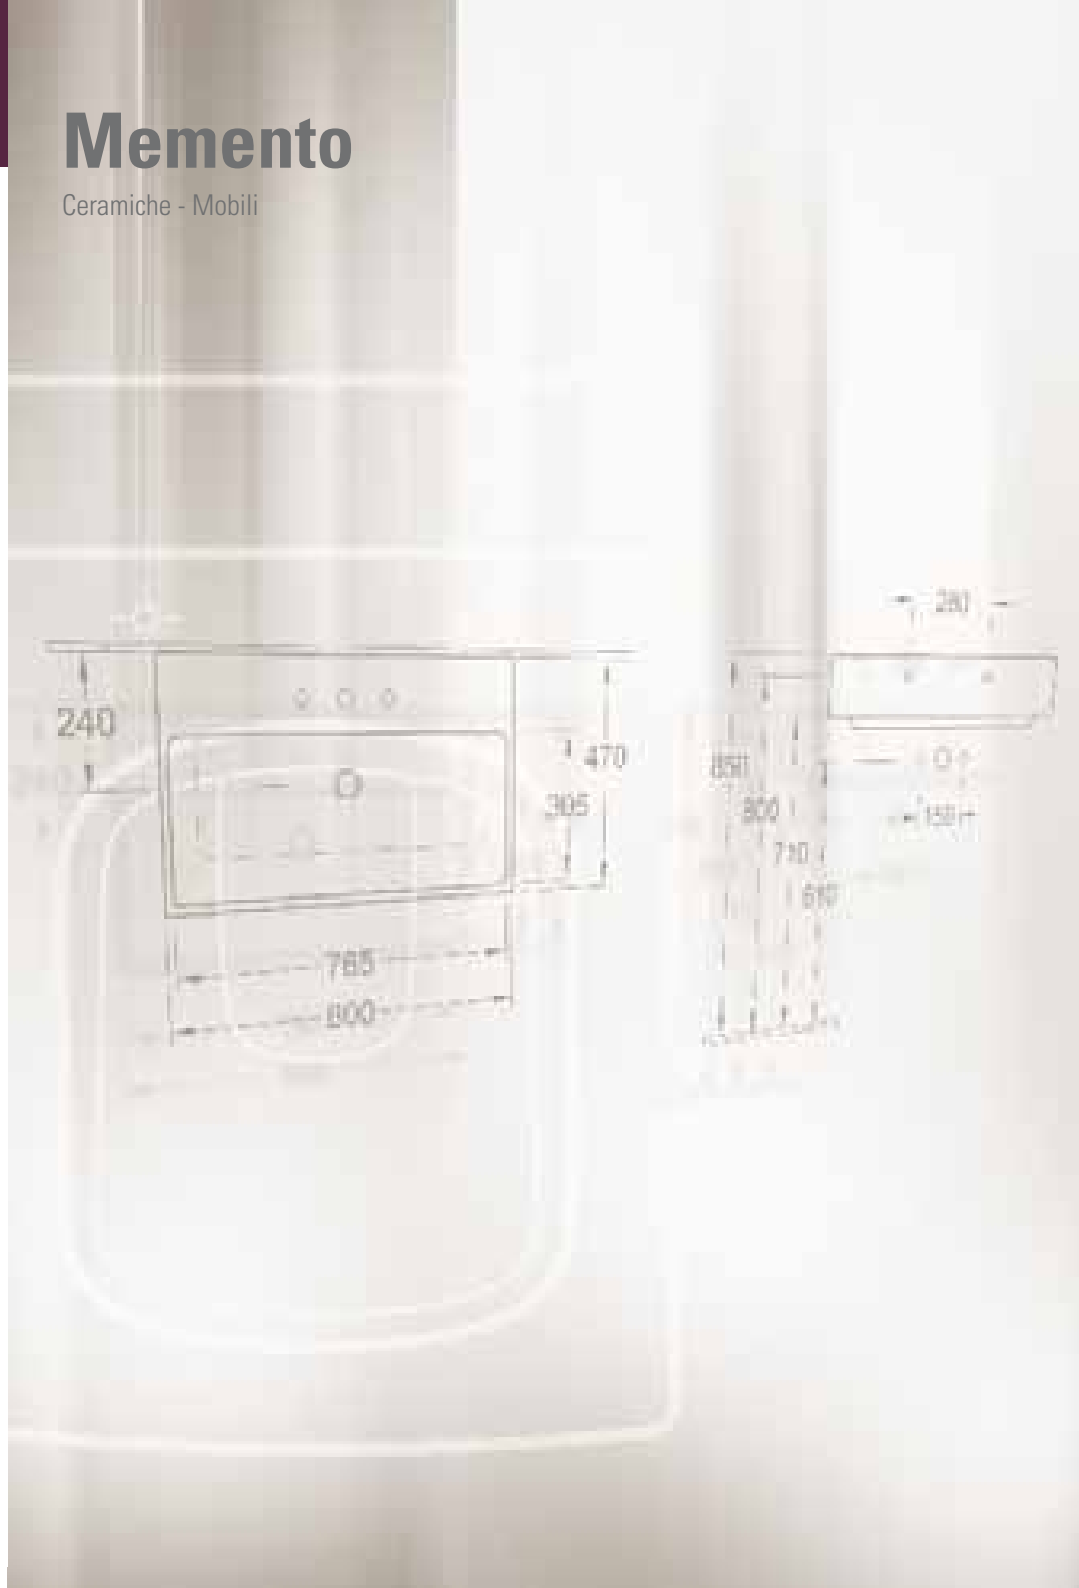

Memento

Ceramiche - Mobili

01 Lavabo da appoggio 120, 100, 80, 60, 50 cm.