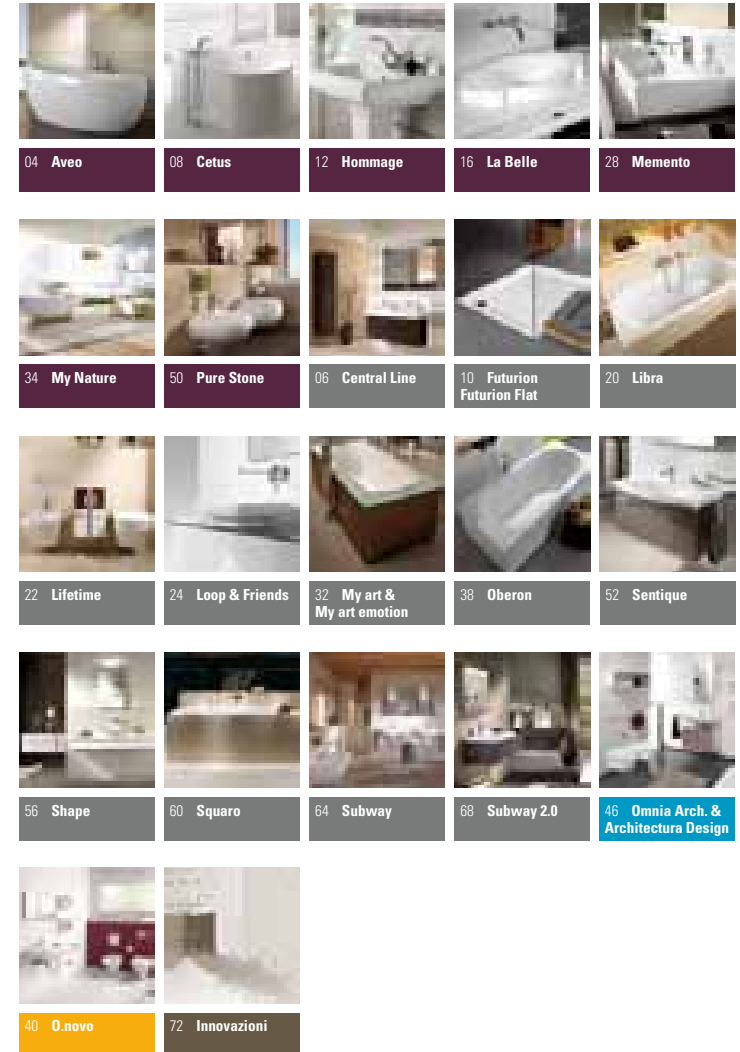

Aveo

Ceramiche - Vasche - Mobili

01 Vasca da bagno: freestanding e da incasso
190x95 cm.

02-03 Wc: sospesi, a pavimento e monoblocco
con Sedile Quick Release e Soft Closing.

Bidet: sospesi e a pavimento.

04-05 Lavabo: da appoggio 65 cm, da incasso
63 cm e a parete 70 e 60 cm.