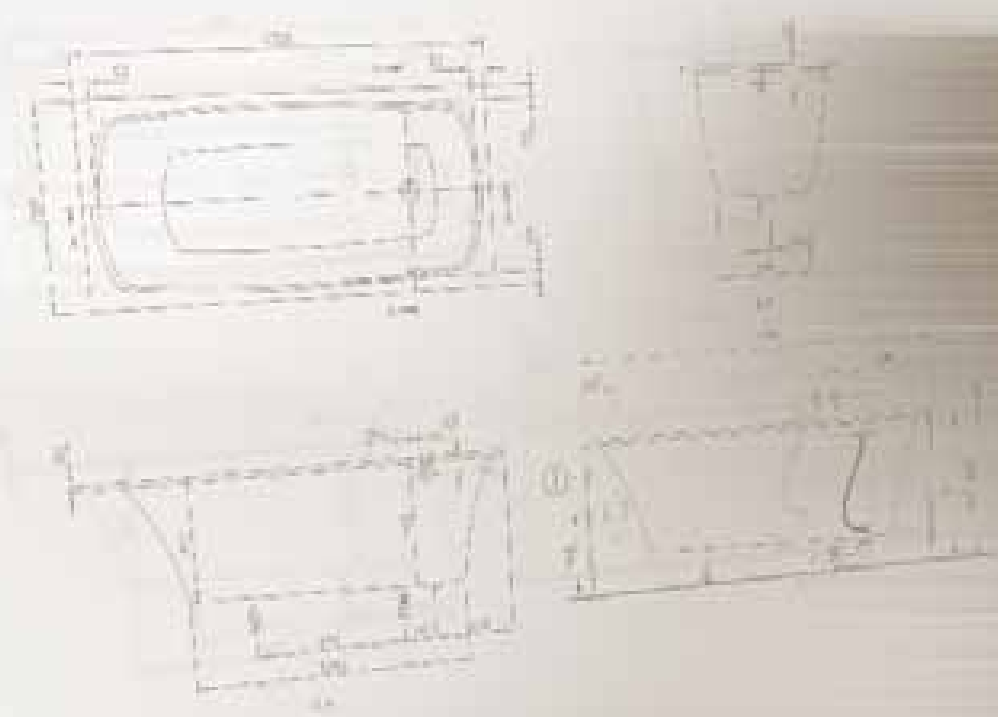

My art & My art emotion

Vasche da bagno

01 Rettangolare 170x75 e 180x80 cm.
02 My Art Emotion 180x85 e 190x90.