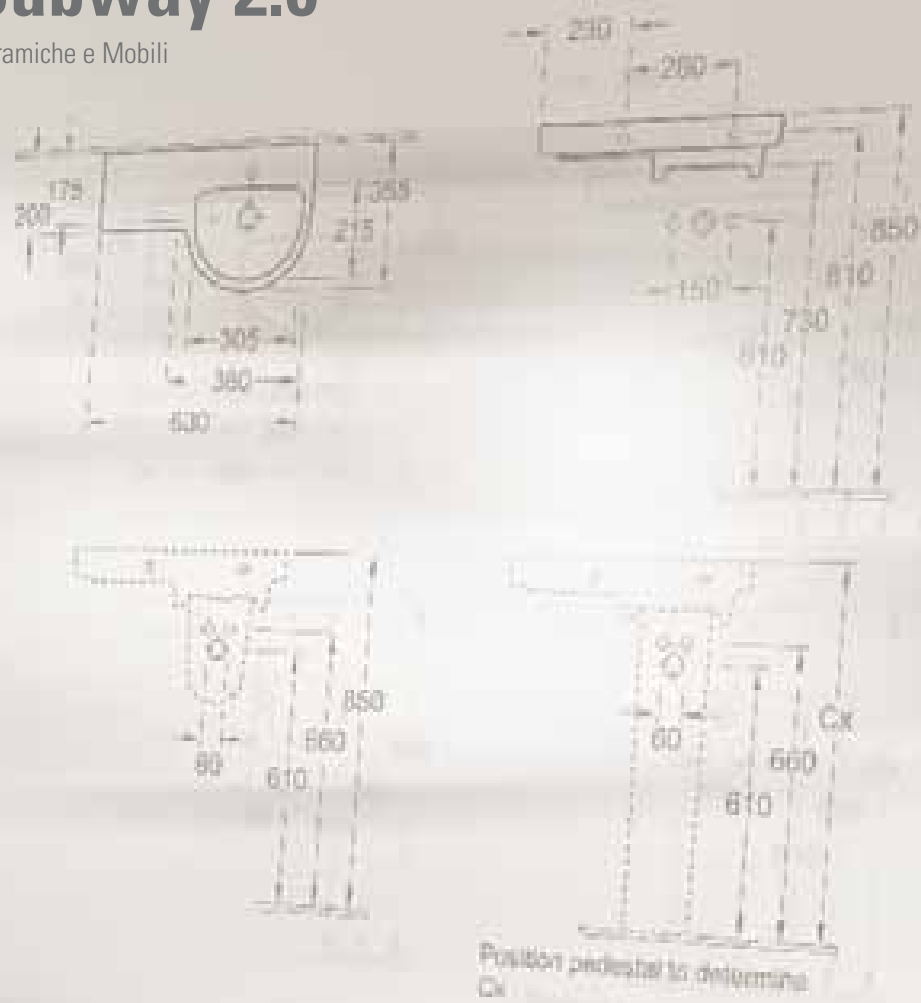

02

03

04

01

05

Cetus

Vasche da bagno

01 Vasca rettangolare da 170x75 e 180x80, ovale da 175x75 e 190x80, esagonale 210x100 cm.

Bidet: sospesi, a pavimento, compact.

05-07 Vasca in acrilico da incasso rettangolare 160x70, 170x75, 180x80, 190x90 cm angolare 130x130, 140x140, 150x150 cm con zona doccia integrata 170x75 cm forma speciale 140 x 140 cm esagonale 190x80 cm ovale 180 x 80, 190x90 cm asimmetrica 170x80 cm.

06-08 Piatto doccia in ceramica antiscivolo quadrato e angolare 80, 90, 100 cm rectangular 90x70, 90x75, 100x80, 120x80 cm.

Subway 2.0

Ceramiche e Mobili

01-03 Lavabo da appoggio rettangolare 60 e 50 cm; rotondo 60 e 50 cm.