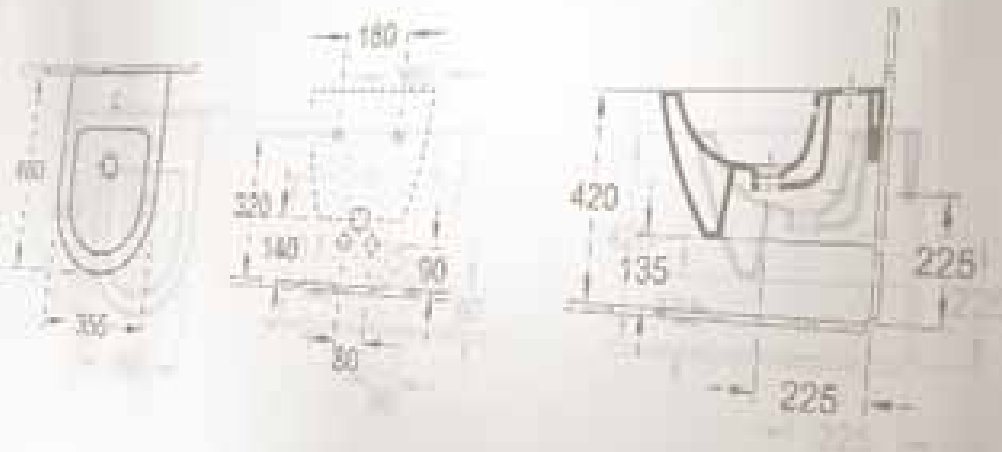

05 Box doccia walk-in 120x80, 120x90, 140x90, 160x90, 170x80, 180x90 cm altezza 216 cm.

06 Piatto doccia filopavimento in Quaryl® con sifone integrato h. 10 cm quadrato 90 e 100 cm; rettangolare 120x90, 170x80, 140x90, 160x90, 180x90 cm, angular 90 cm.

DESIGN PLUS

Colori per il piatto doccia Squaro

Sifone integrato per un'altezza di ingombro pari a 10 cm.

Subway

Ceramiche - Vasche - Piatti doccia

01-02-03 Wc. sospesi, a pavimento, monoblocco e compact. Sedile Soft Closing e Quick Release.

Bidet: sospesi, a pavimento, compact.

05-07 Vasca in acrilico da incasso rettangolare 160x70, 170x75, 180x80, 190x90 cm angolare 130x130, 140x140, 150x150 cm con zona doccia integrata 170x75 cm forma speciale 140 x 140 cm esagonale 190x80 cm ovale 180 x 80, 190x90 cm asimmetrica 170x80 cm.

06-08 Piatto doccia in ceramica antiscivolo quadrato e angolare 80, 90, 100 cm rectangular 90x70, 90x75, 100x80, 120x80 cm.

Subway 2.0

Ceramiche e Mobili

01-03 Lavabo da appoggio rettangolare 60 e 50 cm; rotondo 60 e 50 cm.