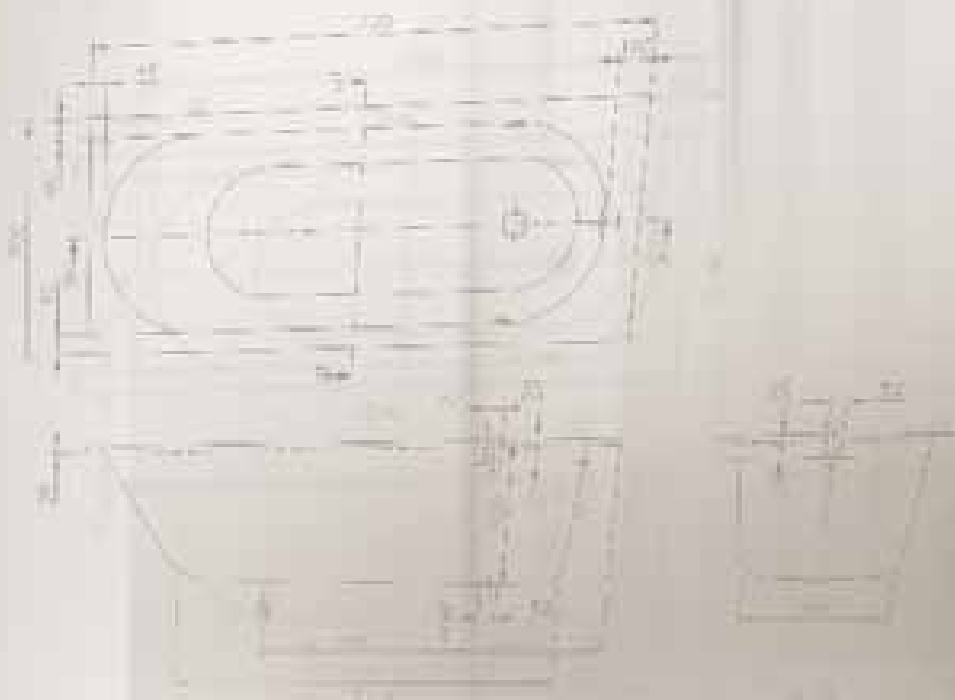

Oberon

Vasche da bagno

01