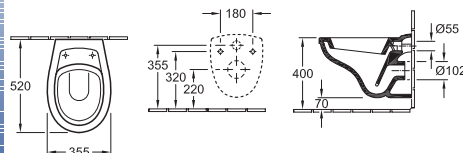

7240 00 XX Colonna

7206 80 XX Colonna

7239 80 XX Semicolonna

Lavabo da semincasso

7139 65 XX 650 x 530 mm

7139 55 XX 550 x 455 mm

per rubinetteria a 3 fori

Lavamani

7341 45 XX 450 x 360 mm

per rubinetteria monoforo

7238 00 XX Semicolonna

Collezione AMICA

Bidet

7464 00 XX 365 x 545 mm
sospeso, per rubinetteria monoforo

Bidet

7416 00 XX 365 x 565 mm
per rubinetteria a 3 fori

Bidet

7426 00 XX 365 x 650 mm
per rubinetteria a 3 fori

Collezione AMICA

WC a cacciata

6691 10 XX 355 x 520 mm
 sospeso, scarico orizzontale, con il sistema di risparmio acqua AQUAREDUCT®
 Consumo di acqua di sciacquo 4,5 litri
 8850 61 XX Sedile per WC

WC a fondo piatto

6693 10 XX 355 x 535 mm
 sospeso, scarico orizzontale
 8850 61 XX Sedile per WC

WC a cacciata monoblocco

6685 10 XX 360 x 695 mm
 scarico orizzontale, Scarico verticale possibile con raccordo di scarico Vario
 7792 11 XX Cassetta di sciacquo, Alimentazione laterale o posteriore,
 Batteria interna con tasto risparmio DUO
 8850 61 XX Sedile per WC