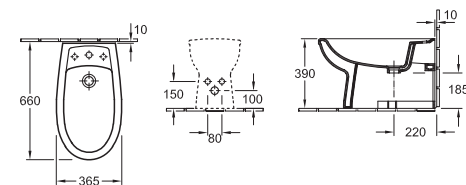

7240 00 XX Colonna

7206 80 XX Colonna

7239 80 XX Semicolonna

Lavabo da semincasso

7139 65 XX 650 x 530 mm

7139 55 XX 550 x 455 mm

per rubinetteria a 3 fori

Lavamani

7341 45 XX 450 x 360 mm

per rubinetteria monoforo

7238 00 XX Semicolonna

Collezione AMICA

Bidet

7464 00 XX 365 x 545 mm
sospeso, per rubinetteria monoforo

Bidet

7416 00 XX 365 x 565 mm
per rubinetteria a 3 fori

Bidet

7426 00 XX 365 x 650 mm
per rubinetteria a 3 fori

Collezione AMICA

WC a cacciata

6691 10 XX 355 x 520 mm
 sospeso, scarico orizzontale, con il sistema di risparmio acqua AQUAREDUCT®
 Consumo di acqua di sciacquo 4,5 litri
 8850 61 XX Sedile per WC

WC a fondo piatto

6693 10 XX 355 x 535 mm
 sospeso, scarico orizzontale
 8850 61 XX Sedile per WC

WC a cacciata monoblocco

6685 10 XX 360 x 695 mm
 scarico orizzontale, Scarico verticale possibile con raccordo di scarico Vario
 7792 11 XX Cassetta di sciacquo, Alimentazione laterale o posteriore,
 Batteria interna con tasto risparmio DUO
 8850 61 XX Sedile per WC