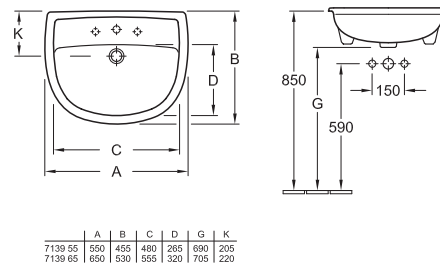

Villeroy & Boch

Data

Collezione AMICA

Lavabo

7124 65 XX 650 x 530 mm

7124 60 XX 600 x 500 mm

7124 55 XX 550 x 460 mm

per rubinetteria a 3 fori

7240 00 XX Colonna

7206 80 XX Colonna

7239 80 XX Semicolonna

Lavabo da semincasso

7139 65 XX 650 x 530 mm

7139 55 XX 550 x 455 mm

per rubinetteria a 3 fori

Lavamani

Bidet

7426 00 XX 365 x 650 mm
per rubinetteria a 3 fori

Collezione AMICA

WC a cacciata

6691 10 XX 355 x 520 mm
 sospeso, scarico orizzontale, con il sistema di risparmio acqua AQUAREDUCT®
 Consumo di acqua di sciacquo 4,5 litri
 8850 61 XX Sedile per WC

WC a fondo piatto

6693 10 XX 355 x 535 mm
 sospeso, scarico orizzontale
 8850 61 XX Sedile per WC

WC a cacciata monoblocco

6685 10 XX 360 x 695 mm
 scarico orizzontale, Scarico verticale possibile con raccordo di scarico Vario
 7792 11 XX Cassetta di sciacquo, Alimentazione laterale o posteriore,
 Batteria interna con tasto risparmio DUO
 8850 61 XX Sedile per WC