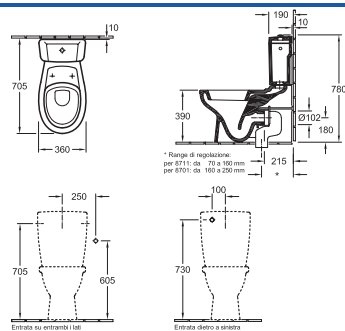

Bidet

7426 00 XX 365 x 650 mm
per rubinetteria a 3 fori

Collezione AMICA

WC a cacciata

6691 10 XX 355 x 520 mm
 sospeso, scarico orizzontale, con il sistema di risparmio acqua AQUAREDUCT®
 Consumo di acqua di sciacquo 4,5 litri
 8850 61 XX Sedile per WC

WC a fondo piatto

6693 10 XX 355 x 535 mm
 sospeso, scarico orizzontale
 8850 61 XX Sedile per WC

WC a cacciata monoblocco

6685 10 XX 360 x 695 mm
 scarico orizzontale, Scarico verticale possibile con raccordo di scarico Vario
 7792 11 XX Cassetta di sciacquo, Alimentazione laterale o posteriore,
 Batteria interna con tasto risparmio DUO
 8850 61 XX Sedile per WC

Collezione AMICA

WC a cacciata

6619 10 XX 355 x 560 mm
scarico orizzontale, Scarico verticale possibile con raccordo di scarico Vario

8850 61 XX Sedile per WC

WC a cacciata monoblocco

6690 01 XX 355 x 700 mm

Scarico verticale

6690 10 XX 355 x 700 mm

scarico orizzontale

7792 11 XX Cassetta di sciacquo, Alimentazione laterale o posteriore,

Batteria interna con tasto risparmio DUO

8850 61 XX Sedile per WC