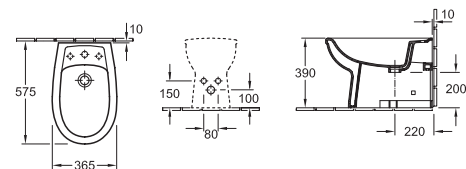

7240 00 XX Colonna

7206 80 XX Colonna

7239 80 XX Semicolonna

Lavabo da semincasso

7139 65 XX 650 x 530 mm

7139 55 XX 550 x 455 mm

per rubinetteria a 3 fori

Lavamani

7341 45 XX 450 x 360 mm

per rubinetteria monoforo

7238 00 XX Semicolonna

Collezione AMICA

Bidet

7464 00 XX 365 x 545 mm
sospeso, per rubinetteria monoforo

Bidet

7416 00 XX 365 x 565 mm
per rubinetteria a 3 fori

Bidet

7426 00 XX 365 x 650 mm
per rubinetteria a 3 fori

Collezione AMICA

WC a cacciata

6691 10 XX 355 x 520 mm
 sospeso, scarico orizzontale, con il sistema di risparmio acqua AQUAREDUCT®
 Consumo di acqua di sciacquo 4,5 litri
 8850 61 XX Sedile per WC

WC a fondo piatto

6693 10 XX 355 x 535 mm
 sospeso, scarico orizzontale
 8850 61 XX Sedile per WC

WC a cacciata monoblocco

6685 10 XX 360 x 695 mm
 scarico orizzontale, Scarico verticale possibile con raccordo di scarico Vario
 7792 11 XX Cassetta di sciacquo, Alimentazione laterale o posteriore,
 Batteria interna con tasto risparmio DUO
 8850 61 XX Sedile per WC