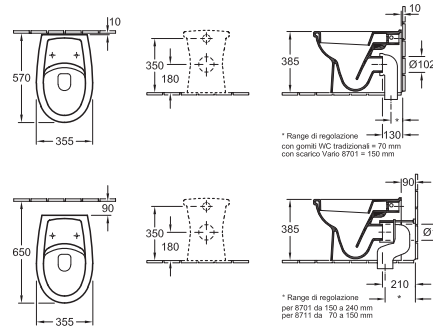

Bidet

7426 00 XX 365 x 650 mm
per rubinetteria a 3 fori

Collezione AMICA

WC a cacciata

6691 10 XX 355 x 520 mm
 sospeso, scarico orizzontale, con il sistema di risparmio acqua AQUAREDUCT®
 Consumo di acqua di sciacquo 4,5 litri
 8850 61 XX Sedile per WC

WC a fondo piatto

6693 10 XX 355 x 535 mm
 sospeso, scarico orizzontale
 8850 61 XX Sedile per WC

WC a cacciata monoblocco

6685 10 XX 360 x 695 mm
 scarico orizzontale, Scarico verticale possibile con raccordo di scarico Vario
 7792 11 XX Cassetta di sciacquo, Alimentazione laterale o posteriore,
 Batteria interna con tasto risparmio DUO
 8850 61 XX Sedile per WC

Collezione AMICA

WC a cacciata

6619 10 XX 355 x 560 mm
scarico orizzontale, Scarico verticale possibile con raccordo di scarico Vario

8850 61 XX Sedile per WC

WC a cacciata monoblocco

6690 01 XX 355 x 700 mm

Scarico verticale

6690 10 XX 355 x 700 mm

scarico orizzontale

7792 11 XX Cassetta di sciacquo, Alimentazione laterale o posteriore,

Batteria interna con tasto risparmio DUO

8850 61 XX Sedile per WC