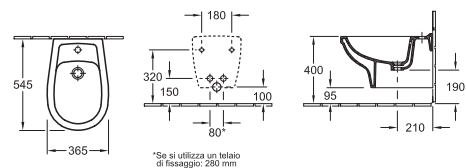

7240 00 XX Colonna

7206 80 XX Colonna

7239 80 XX Semicolonna

Lavabo da semincasso

7139 65 XX 650 x 530 mm

7139 55 XX 550 x 455 mm

per rubinetteria a 3 fori

Lavamani

7341 45 XX 450 x 360 mm

per rubinetteria monoforo

7238 00 XX Semicolonna

Collezione AMICA

Bidet

7464 00 XX 365 x 545 mm
sospeso, per rubinetteria monoforo

Bidet

7416 00 XX 365 x 565 mm
per rubinetteria a 3 fori

Bidet

7426 00 XX 365 x 650 mm
per rubinetteria a 3 fori

Collezione AMICA

WC a cacciata

6691 10 XX 355 x 520 mm
 sospeso, scarico orizzontale, con il sistema di risparmio acqua AQUAREDUCT®
 Consumo di acqua di sciacquo 4,5 litri
 8850 61 XX Sedile per WC

WC a fondo piatto

6693 10 XX 355 x 535 mm
 sospeso, scarico orizzontale
 8850 61 XX Sedile per WC

WC a cacciata monoblocco

6685 10 XX 360 x 695 mm
 scarico orizzontale, Scarico verticale possibile con raccordo di scarico Vario
 7792 11 XX Cassetta di sciacquo, Alimentazione laterale o posteriore,
 Batteria interna con tasto risparmio DUO
 8850 61 XX Sedile per WC