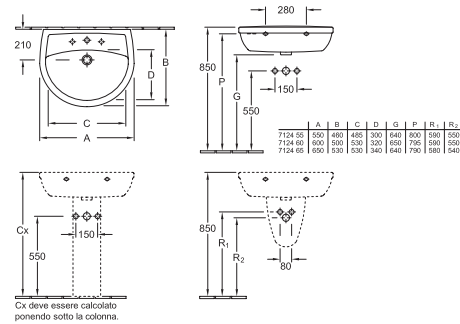

Villeroy & Boch

Data

Collezione AMICA

Lavabo

7124 65 XX 650 x 530 mm

7124 60 XX 600 x 500 mm

7124 55 XX 550 x 460 mm

per rubinetteria a 3 fori

7240 00 XX Colonna

7206 80 XX Colonna

7239 80 XX Semicolonna

Lavabo da semincasso

7139 65 XX 650 x 530 mm

7139 55 XX 550 x 455 mm

per rubinetteria a 3 fori

Lavamani

Bidet

7426 00 XX 365 x 650 mm
per rubinetteria a 3 fori

Collezione AMICA

WC a cacciata

6691 10 XX 355 x 520 mm
 sospeso, scarico orizzontale, con il sistema di risparmio acqua AQUAREDUCT®
 Consumo di acqua di sciacquo 4,5 litri
 8850 61 XX Sedile per WC

WC a fondo piatto

6693 10 XX 355 x 535 mm
 sospeso, scarico orizzontale
 8850 61 XX Sedile per WC

WC a cacciata monoblocco

6685 10 XX 360 x 695 mm
 scarico orizzontale, Scarico verticale possibile con raccordo di scarico Vario
 7792 11 XX Cassetta di sciacquo, Alimentazione laterale o posteriore,
 Batteria interna con tasto risparmio DUO
 8850 61 XX Sedile per WC