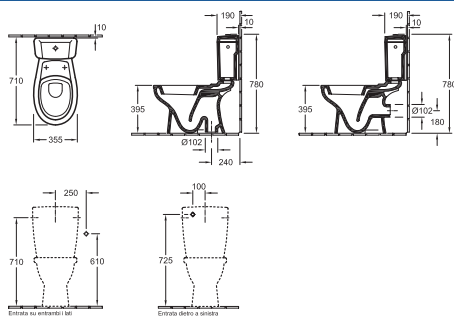

Bidet

7426 00 XX 365 x 650 mm
per rubinetteria a 3 fori

Collezione AMICA

WC a cacciata

6691 10 XX 355 x 520 mm
 sospeso, scarico orizzontale, con il sistema di risparmio acqua AQUAREDUCT®
 Consumo di acqua di sciacquo 4,5 litri
 8850 61 XX Sedile per WC

WC a fondo piatto

6693 10 XX 355 x 535 mm
 sospeso, scarico orizzontale
 8850 61 XX Sedile per WC

WC a cacciata monoblocco

6685 10 XX 360 x 695 mm
 scarico orizzontale, Scarico verticale possibile con raccordo di scarico Vario
 7792 11 XX Cassetta di sciacquo, Alimentazione laterale o posteriore,
 Batteria interna con tasto risparmio DUO
 8850 61 XX Sedile per WC

Collezione AMICA

WC a cacciata

6619 10 XX 355 x 560 mm
scarico orizzontale, Scarico verticale possibile con raccordo di scarico Vario

8850 61 XX Sedile per WC

WC a cacciata monoblocco

6690 01 XX 355 x 700 mm

Scarico verticale

6690 10 XX 355 x 700 mm

scarico orizzontale

7792 11 XX Cassetta di sciacquo, Alimentazione laterale o posteriore,

Batteria interna con tasto risparmio DUO

8850 61 XX Sedile per WC