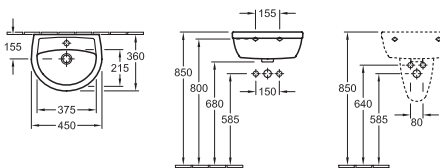

7240 00 XX Colonna

7206 80 XX Colonna

7239 80 XX Semicolonna

Lavabo da semincasso

7139 65 XX 650 x 530 mm

7139 55 XX 550 x 455 mm

per rubinetteria a 3 fori

Lavamani

7341 45 XX 450 x 360 mm

per rubinetteria monoforo

7238 00 XX Semicolonna

Collezione AMICA

Bidet

7464 00 XX 365 x 545 mm
sospeso, per rubinetteria monoforo

Bidet

7416 00 XX 365 x 565 mm
per rubinetteria a 3 fori

Bidet

7426 00 XX 365 x 650 mm
per rubinetteria a 3 fori

Collezione AMICA

WC a cacciata

6691 10 XX 355 x 520 mm
 sospeso, scarico orizzontale, con il sistema di risparmio acqua AQUAREDUCT®
 Consumo di acqua di sciacquo 4,5 litri
 8850 61 XX Sedile per WC

WC a fondo piatto

6693 10 XX 355 x 535 mm
 sospeso, scarico orizzontale
 8850 61 XX Sedile per WC

WC a cacciata monoblocco

6685 10 XX 360 x 695 mm
 scarico orizzontale, Scarico verticale possibile con raccordo di scarico Vario
 7792 11 XX Cassetta di sciacquo, Alimentazione laterale o posteriore,
 Batteria interna con tasto risparmio DUO
 8850 61 XX Sedile per WC