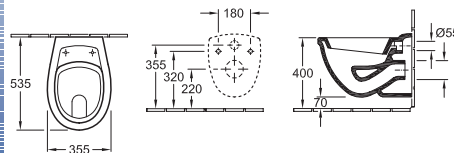

7341 45 XX 450 x 360 mm

per rubinetteria monoforo

7238 00 XX Semicolonna

Collezione AMICA

Bidet

7464 00 XX 365 x 545 mm
sospeso, per rubinetteria monoforo

Bidet

7416 00 XX 365 x 565 mm
per rubinetteria a 3 fori

Bidet

7426 00 XX 365 x 650 mm
per rubinetteria a 3 fori

Collezione AMICA

WC a cacciata

6691 10 XX 355 x 520 mm
 sospeso, scarico orizzontale, con il sistema di risparmio acqua AQUAREDUCT®
 Consumo di acqua di sciacquo 4,5 litri
 8850 61 XX Sedile per WC

WC a fondo piatto

6693 10 XX 355 x 535 mm
 sospeso, scarico orizzontale
 8850 61 XX Sedile per WC

WC a cacciata monoblocco

6685 10 XX 360 x 695 mm
 scarico orizzontale, Scarico verticale possibile con raccordo di scarico Vario
 7792 11 XX Cassetta di sciacquo, Alimentazione laterale o posteriore,
 Batteria interna con tasto risparmio DUO
 8850 61 XX Sedile per WC

Collezione AMICA

WC a cacciata

6619 10 XX 355 x 560 mm
scarico orizzontale, Scarico verticale possibile con raccordo di scarico Vario

8850 61 XX Sedile per WC

WC a cacciata monoblocco

6690 01 XX 355 x 700 mm