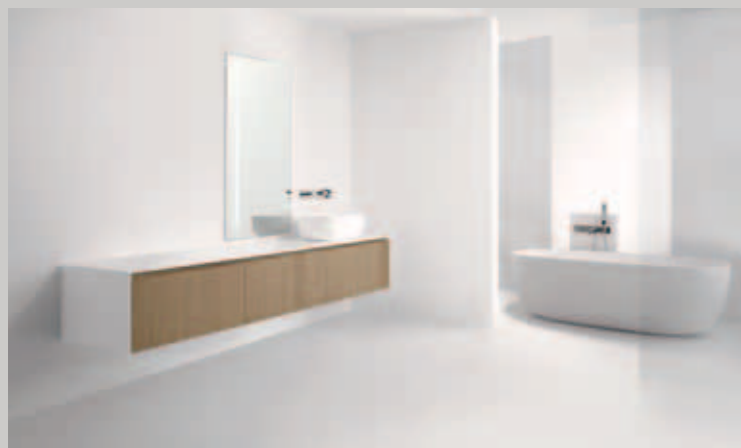

7018 HT

Composizione da 273 cm in Noce nazionale
Top, fianchi e lavabo in Monolith bianco 902

7137/HT Base p/lav.1 cestone l.90 h.40 p.53
7353/HT Base 1cas+cas.int. l.90 h.40 p.53
CA09001 Attrezzatura cassetto interno
7365/HT Base 1 cestone l.90 h.40 p.53
35581/S Specchio all.incasso c/luce l.76 h.120
9439MO Lavabo appoggio in Monolith
95932/MO Top Monolith l.274 p.53
Small Vasca da bagno in Monolith
9997/MO Colonna con predisposizione rubinetteria