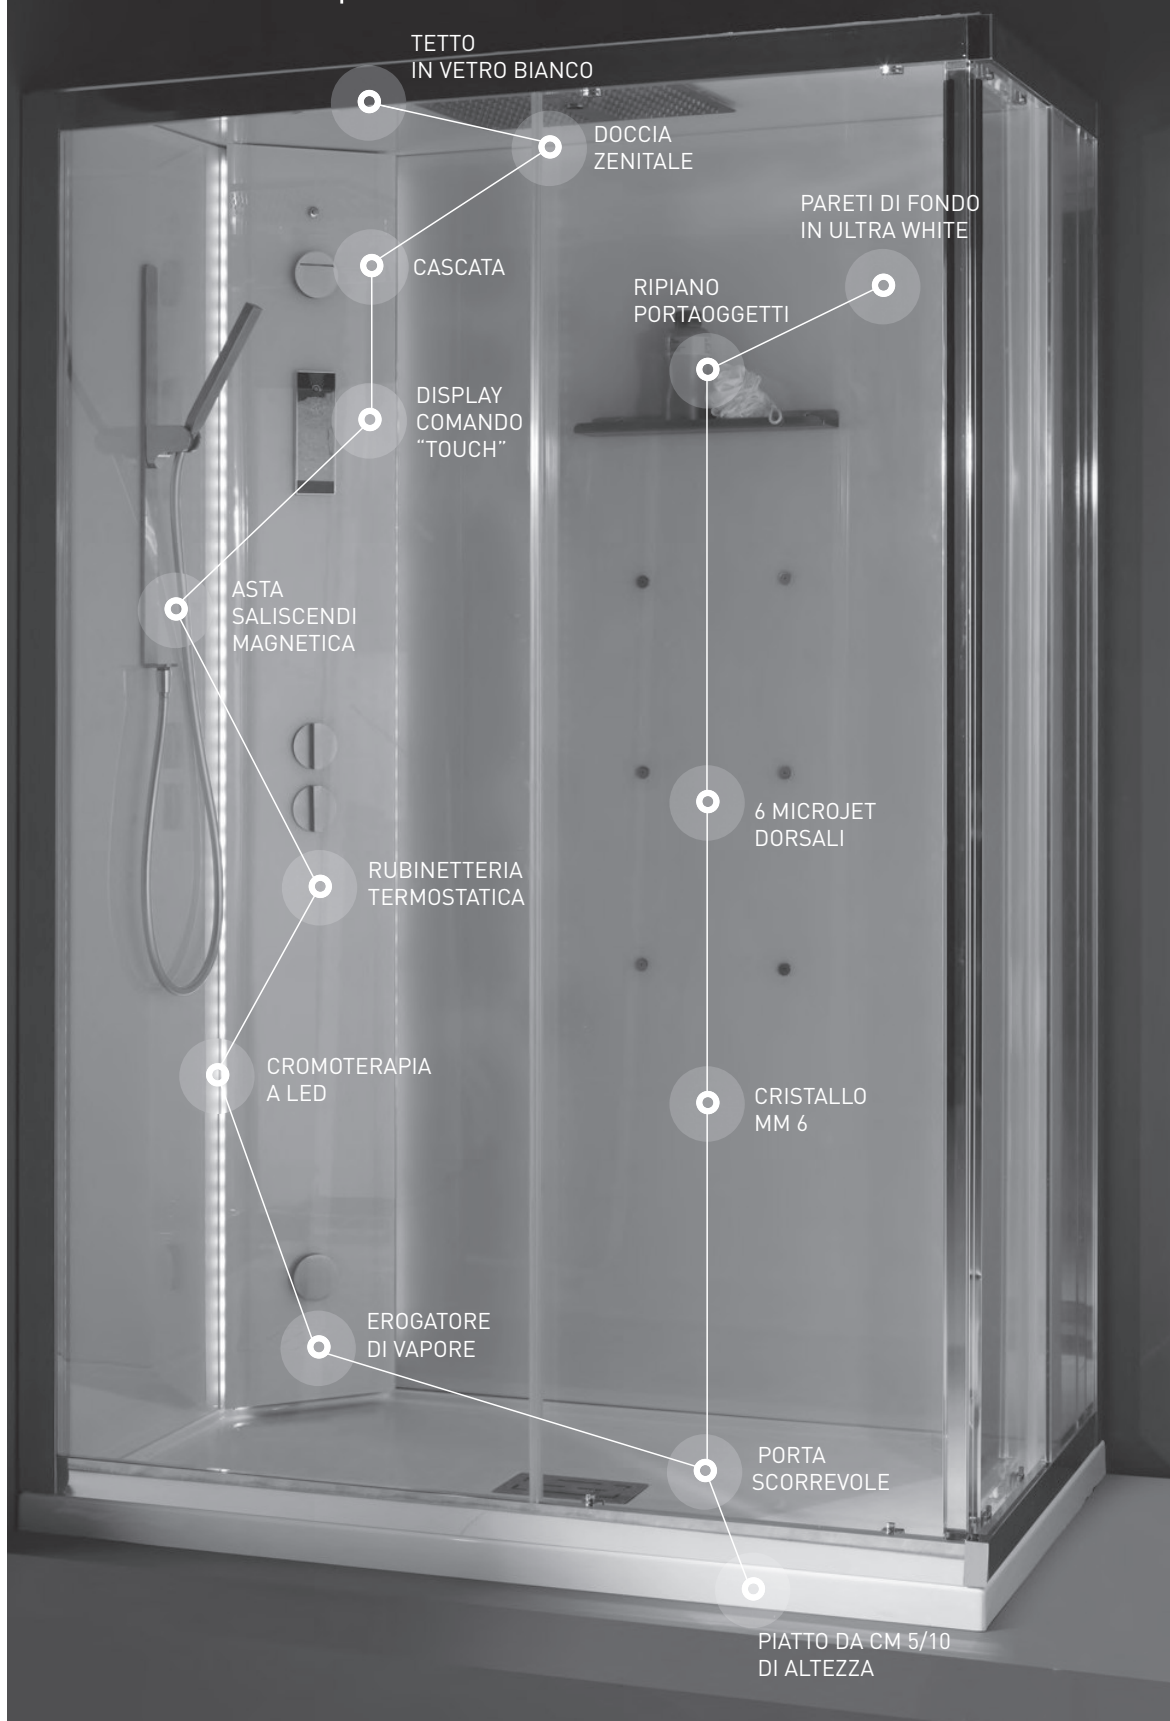

WhiteSPACE Vapor

purezza, leggerezza e luminosità

White SPACe Vapor

Purezza, leggerezza e luminosità

"White SPACe" il suo nome esprime con grande efficacia le caratteristiche di questa cabina, in cui la purezza totale del bianco delle pareti, del piatto e del soffitto si fonde con le forme armoniose e minimali delle strutture, per lasciare pieno spazio alla diffusione delle luci colorate, attivate dai led, in rilassanti sedute di cromoterapia.

" White SPACe" rende bene anche l'idea di una piacevole Spa personale, con i suoi getti per il massaggio dorsale e l'erogatore di vapore per il bagno turco, in cui godersi momenti di completa distensione e rinnovata vitalità.

WhiteSPACE Vapor

CABINE
MULTIFUNZIONE

percorsi di benessere

White SPACe

versione Vapor

Allestimento di serie

- Chiusura doccia con porte scorrevoli
- Cristallo temperato 6 mm con trattamento anticalcare
- Profili alluminio brillantato
- Tetto in cristallo temperato 6 mm soffione zenitale a 2 funzioni: Big Rain e Heavy shower con testine anticalcare
- Sistema di sganciamento cristalli easy clean
- Ripiano in acciaio satinato
- Disponibile con piatto doccia da cm 5 per installazione a filo pavimento o da cm 10 con piedini regolabili
- Piletta di scarico
- Cascata
- Tutti gli accessori sono in acciaio inox
- 6 microjets nebulizzanti
- Miscelatore termostatico con maniglie acciaio inox serie speciale ultra sottili
- Cromoterapia con 2 striped posizionati sui due lati della colonna
- Dispenser aromaterapia
- Tastiera di comando TOUCH
- Regolazione bagno multi clima
- Allarme
- Bagno di vapore 2,7 kw
- Lavaggio automatico della caldaia a fine ciclo
- Cassa acustica integrata nella colonna
- Radio
- Doccetta saliscendi con supporto magnetico
- **Montaggio dall' interno con piatto doccia in posizione finale**